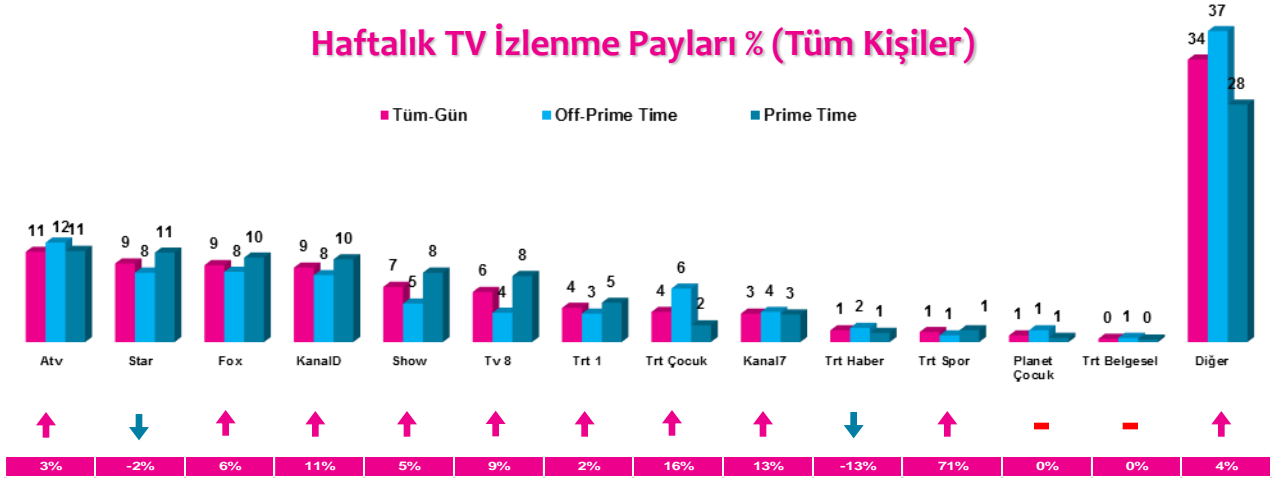

Haftalık TV İzlenme Payları % (Tüm Kişiler)

*Oklar ve altındaki değerler, kanalın Tüm-Gün izlenme payının bir önceki haftaya oranla yaşadığı değişim oranını göstermektedir.

İlk 25 TV Programı (Tüm Kişiler)

4 Zaman Dilimi - İlk 5 TV Programı

Saat Dilimi	No	Kanal	Program	Rating%
09:00-14:00 Sabah Kadın Kuşağı Hedef Kitle: Ev Kadınları	1	ATV	MÜGE ANLI İLE TATLI SERT	7,4
	2	STAR TV	EVLENECEKSEN GEL	5,2
	3	ATV	ATV GÜN ORTASI	3,6
	4	KANAL D	KISMETSE OLUR	3
	5	FOX TV	AŞK YENİDEN (TKR)	2,8
14:00-18:30 Öğlen Kadın Kuşağı Hedef Kitle: Ev Kadınları	1	ATV	ESRA EROL'DA	7,4
	2	STAR TV	BENİ AFFET	6,7
	3	FOX TV	ZUHAL TOPAL'LA	5,2
	4	STAR TV	EVLENECEKSEN GEL	5,2
	5	KANAL D	ARKA SOKAKLAR (TKR)	4,1
18:30-20:00 Ana Haber Kuşağı Hedef Kitle: Tüm Kişiler	1	FOX TV	FATİH PORTAKAL İLE FOX ANA HABER	5,6
	2	ATV	ATV ANA HABER	5,4
	3	SHOW TV	SHOW ANA HABER	4,6
	4	KANAL D	KANAL D ANA HABER	3,9
	5	STAR TV	STAR ANA HABER	3,5
20:00-24:00 Prime Time Hedef Kitle: Tüm Kişiler	1	ATV	KIRGIN ÇİÇEKLER	8,5
	2	TV8	TÜRKİYE-YUNANISTAN HAZIRLIK KARŞILAŞMASI	8,2
	3	ATV	EŞKIYA DÜNYAYA HÜKÜMDAR OLMAZ	8
	4	STAR TV	KİRALIK AŞK	7,8
	5	FOX TV	KARAGÜL	7,4