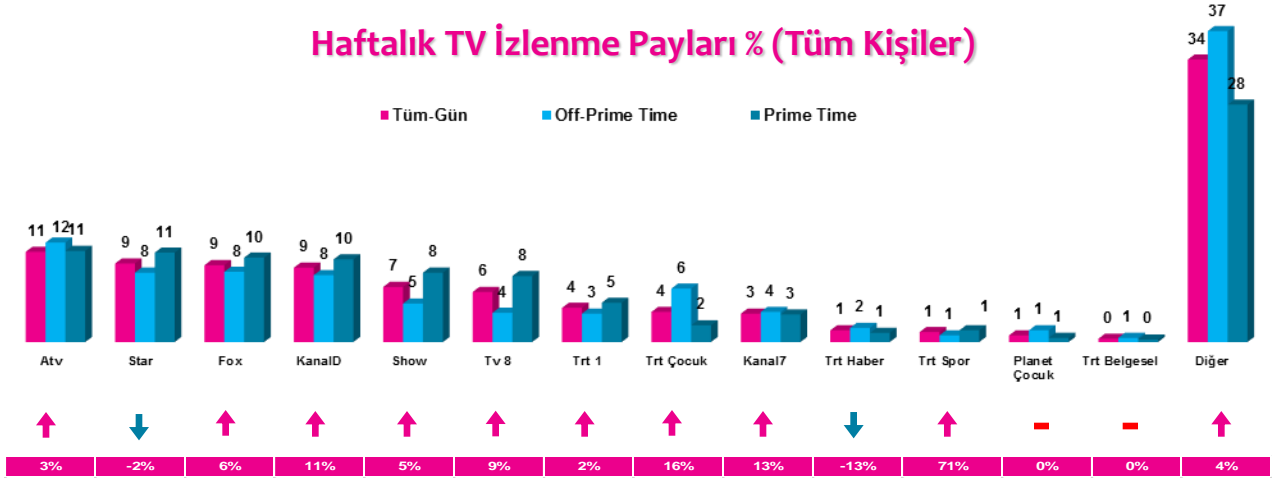

## Haftalık TV İzlenme Payları % (Tüm Kişiler)

\*Oklar ve altındaki değerler, kanalın Tüm-Gün izlenme payının bir önceki haftaya oranla yaşadığı değişim oranını göstermektedir.

### 4 Zaman Dilimi - İlk 5 TV Programı

Saat Dilimi	No	Kanal	Program	Rating%
09:00-14:00 Sabah Kadın Kuşağı Hedef Kitle: Ev Kadınları	1	ATV	MÜGE ANLI İLE TATLI SERT	7,4
	2	STAR TV	EVLENECEKSEN GEL	5,2
	3	ATV	ATV GÜN ORTASI	3,6
	4	KANAL D	KISMETSE OLUR	3
	5	FOX TV	AŞK YENİDEN (TKR)	2,8
14:00-18:30 Öğlen Kadın Kuşağı Hedef Kitle: Ev Kadınları	1	ATV	ESRA EROL'DA	7,4
	2	STAR TV	BENİ AFFET	6,7
	3	FOX TV	ZUHAL TOPAL'LA	5,2
	4	STAR TV	EVLENECEKSEN GEL	5,2
	5	KANAL D	ARKA SOKAKLAR (TKR)	4,1
18:30-20:00 Ana Haber Kuşağı Hedef Kitle: Tüm Kişiler	1	FOX TV	FATİH PORTAKAL İLE FOX ANA HABER	5,6
	2	ATV	ATV ANA HABER	5,4
	3	SHOW TV	SHOW ANA HABER	4,6
	4	KANAL D	KANAL D ANA HABER	3,9
	5	STAR TV	STAR ANA HABER	3,5
20:00-24:00 Prime Time Hedef Kitle: Tüm Kişiler	1	ATV	KIRGIN ÇİÇEKLER	8,5
	2	TV8	TÜRKİYE-YUNANISTAN HAZIRLIK KARŞILAŞMASI	8,2
	3	ATV	EŞKIYA DÜNYAYA HÜKÜMDAR OLMAZ	8
	4	STAR TV	KİRALIK AŞK	7,8
	5	FOX TV	KARAGÜL	7,4