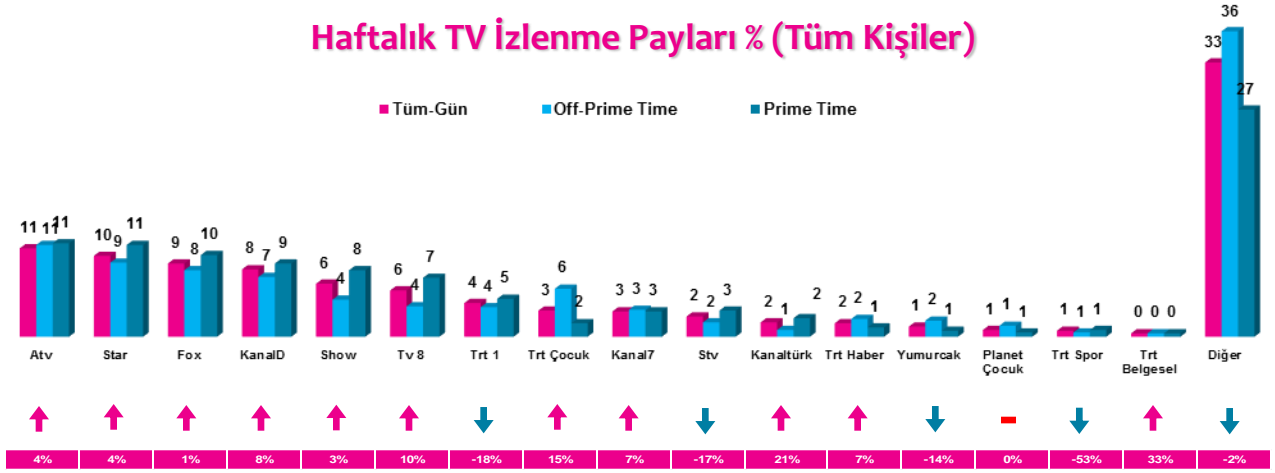

Haftalık TV İzlenme Payları % (Tüm Kişiler)

*Oklar ve altındaki değerler, kanalın Tüm-Gün izlenme payının bir önceki haftaya oranla yaşadığı değişim oranını göstermektedir.
* Yumurcak TV, 01 Eylül 2015 tarihi itibarıyla tam zamanlı (dakika bazlı) ölçümlenmeye başlanmıştır.

İlk 25 TV Programı (Tüm Kişiler)

No	Kanal	Program	Yayın Günü	Rating (%)	Share (%)
1	ATV	EŞKIYA DÜNYAYA HÜKÜMDAR OLMAZ	Salı	8,89	19,9
2	STAR TV	KİRALIK AŞK	Cuma	8,37	18,9
3	ATV	KIRGIN ÇİÇEKLER	Pazartesi	7,86	18
4	FOX TV	KARAGÜL	Cuma	7,38	16
5	TRT 1	DİRİLİŞ ERTUĞRUL	Çarşamba	7,23	16,7
6	KANAL D	KURTLAR VADİSİ PUSU	Perşembe	7,2	15,4
7	STAR TV	PARAMPARÇA	Pazartesi	6,44	15,9
8	SHOW TV	KATAR-TÜRKİYE HAZIRLIK KARŞILAŞMASI	Cuma	6,38	14,6
9	TV8	O SES TÜRKİYE	Pazar	5,92	14,7
10	FOX TV	FATİH PORTAKAL İLE FOX ANA HABER	Cuma	5,91	14,3
11	STAR TV	MUHTEŞEM YÜZYIL KÖSEM	Perşembe	5,88	13,9
12	SHOW TV	İLİŞKİ DURUMU KARIŞIK	Cumartesi	5,67	12,4
13	STAR TV	KARA SEVDA	Çarşamba	5,61	12,9
14	FOX TV	FATİH PORTAKAL İLE FOX ANA HABER	Perşembe	5,59	13,7
15	ATV	ATV ANA HABER	Cuma	5,37	13,3
16	SHOW TV	SHOW ANA HABER	Pazar	5,21	12,3
17	FOX TV	O HAYAT BENİM	Pazar	5,17	13,2
18	ATV	ATV ANA HABER	Salı	5,12	13,2
19	FOX TV	AŞK YENİDEN	Salı	5,03	12,1
20	KANAL D	POYRAZ KARAYEL	Çarşamba	5	12
21	SHOW TV	SHOW ANA HABER	Cumartesi	4,91	12,7
22	SHOW TV	ASLA VAZGEÇMEM	Perşembe	4,83	11,4
23	ATV	EVE DÖNÜŞ	Çarşamba	4,75	10,4
24	STAR TV	KADERİMİN YAZILDIĞI GÜN	Salı	4,7	11,7
25	KANAL D	GÜNEŞİN KIZLARI	Pazartesi	4,6	11,3

4 Zaman Dilimi - İlk 5 TV Programı

Saat Dilimi	No	Kanal	Program	Rating %
09:00-14:00 Sabah Kadın Kuşağı Hedef Kitle: Ev Kadınları	1	ATV	MÜGE ANLI İLE TATLI SERT	7,5
	2	STAR TV	EVLENECEKSEN GEL	5,5
	3	ATV	ATV GÜN ORTASI	3,6
	4	KANAL D	KISMETSE OLUR	3
	5	FOX TV	İSMAIL KÜÇÜKKAYA İLE ÇALAR SAAT	2,2
14:00-18:30 Öğlen Kadın Kuşağı Hedef Kitle: Ev Kadınları	1	ATV	ESRA EROL'DA	6,9
	2	STAR TV	BENİ AFFET	6,1
	3	STAR TV	EVLENECEKSEN GEL	5,5
	4	FOX TV	ZUHAL TOPAL'LA	4,6
	5	KANAL D	ARKA SOKAKLAR (TKR)	4,1
18:30-20:00 Ana Haber Kuşağı Hedef Kitle: Tüm Kişiler	1	FOX TV	FATİH PORTAKAL İLE FOX ANA HABER	5,9
	2	ATV	ATV ANA HABER	5,4
	3	FOX TV	GÜLBİN TOSUN İLE FOX ANA HABER HAFTA SONU	5,2
	4	SHOW TV	SHOW ANA HABER	5,2
	5	STAR TV	STAR ANA HABER	3,7
20:00-24:00 Prime Time Hedef Kitle: Tüm Kişiler	1	ATV	EŞKIYA DÜNYAYA HÜKÜMDAR OLMAZ	8,9
	2	STAR TV	KİRALIK AŞK	8,4
	3	ATV	KIRGIN ÇİÇEKLER	7,9
	4	FOX TV	KARAGÜL	7,4
	5	TRT 1	DİRİLİŞ ERTUĞRUL	7,2

Rating % Program yayını esnasında elde edilen izlenme oranıdır. (Baz: Tüm Evren) Share % Program yayını esnasında elde edilen izlenme payıdır. (Baz: o anda TV izleyenler)

'Kiraz Mevsimi' Final Yapıyor

Fox TV'nin gençlik dizisi 'Kiraz Mevsimi' istenilen performansı alamadığı için final yapıyor. Başrollerinde Serkan Çayoğlu ve Özge Gürel'in bulunduğu, yapımcılığını Süreç Film'in üstlendiği dizi Aralık ayında sona erecek.

'Arka Sokaklar' Yeniden Kanal D'de