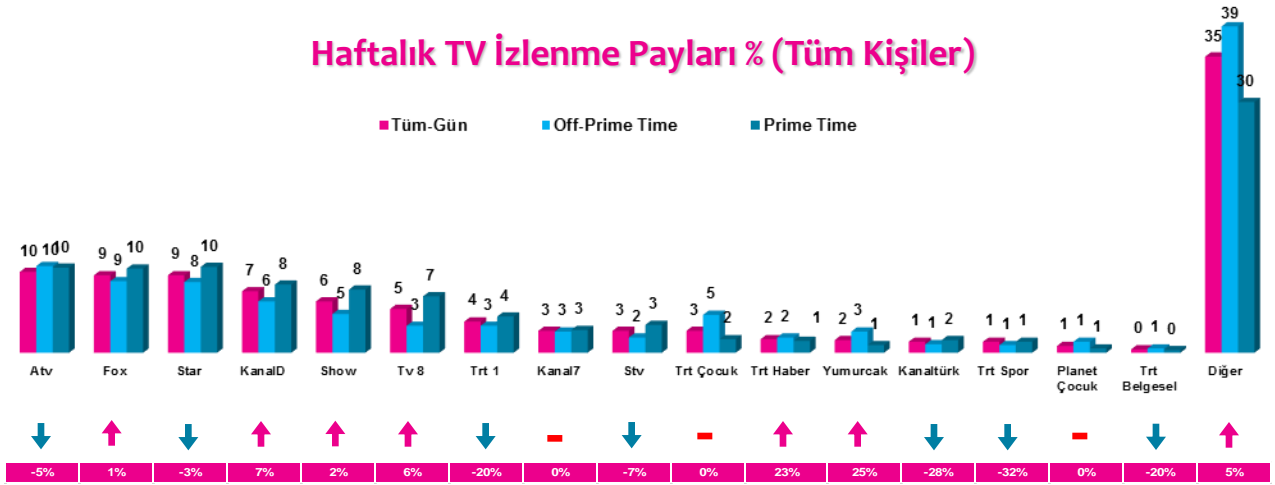

Haftalık TV İzlenme Payları % (Tüm Kişiler)

*Oklar ve altındaki değerler, kanalın Tüm-Gün izlenme payının bir önceki haftaya oranla yaşadığı değişim oranını göstermektedir.
* Yumurcak TV, 01 Eylül 2015 tarihi itibarıyla tam zamanlı (dakika bazlı) ölçülmeye başlanmıştır.

4 Zaman Dilimi - İlk 5 TV Programı

Saat Dilimi	No	Kanal	Program	Rating%
09:00-14:00 Sabah Kadın Kuşağı Hedef Kitle: Ev Kadınları	1	ATV	MÜGE ANLI İLE TATLI SERT	6,7
	2	STAR TV	EVLENECEKSEN GEL	5,3
	3	ATV	ATV GÜN ORTASI	3,9
	4	FOX TV	ROMANTİK KOMEDİ 2 BEKARLIĞA VEDA (T.S) (TKR)	2,6
	5	KANAL D	KISMETSE OLUR	2,5
14:00-18:30 Öğlen Kadın Kuşağı Hedef Kitle: Ev Kadınları	1	STAR TV	BENİ AFFET	5,7
	2	STAR TV	EVLENECEKSEN GEL	5,3
	3	ATV	ESRA EROL'DA	5
	4	FOX TV	ZUHAL TOPAL'LA	4,1
	5	FOX TV	UNUTMA BENİ	3,9
18:30-20:00 Ana Haber Kuşağı Hedef Kitle: Tüm Kişiler	1	FOX TV	FATİH PORTAKAL İLE FOX ANA HABER	6,2
	2	ATV	ATV ANA HABER	4,9
	3	SHOW TV	SHOW ANA HABER	4,9
	4	KANAL D	KANAL D ANA HABER	3,4
	5	STAR TV	STAR ANA HABER	3,1
20:00-24:00 Prime Time Hedef Kitle: Tüm Kişiler	1	ATV	EŞKİYA DÜNYAYA HÜKÜMDAR OLMAZ	9,5
	2	STAR TV	KİRALIK AŞK	9,1
	3	ATV	KIRGIN ÇİÇEKLER	8,4
	4	TRT 1	DİRİLİŞ ERTUĞRUL	7,2
	5	STAR TV	PARAMPARÇA	6,9