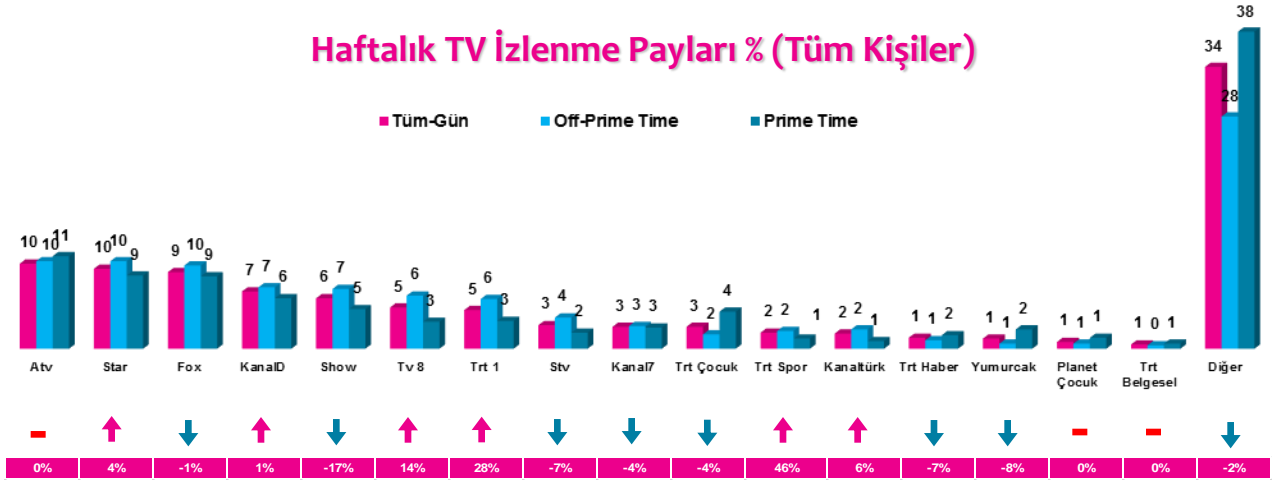

Haftalık TV İzlenme Payları % (Tüm Kişiler)

*Oklar ve altındaki değerler, kanalın Tüm-Gün izlenme payının bir önceki haftaya oranla yaşadığı değişim oranını göstermektedir.

* Yumurcak TV, 01 Eylül 2015 tarihi itibarıyla tam zamanlı (dakika bazlı) ölçülmeye başlanmıştır.

İlk 25 TV Programı (Tüm Kişiler)

No	Kanal	Program	Yayın Günü	Rating (%)	Share (%)
1	TRT 1	FENERBAHÇE-AJAX UEFA AVRUPA LİGİ KARŞILAŞMASI	Perşembe	9,98	25,7
2	STAR TV	KİRALIK AŞK	Cuma	9,66	21,2
3	ATV	EŞKİYA DÜNYAYA HÜKÜMDAR OLMAZ	Salı	7,96	18,9
4	ATV	KIRGIN ÇİÇEKLER	Pazartesi	7,8	17,7
5	STAR TV	PARAMPARÇA	Pazartesi	6,92	16,9
6	FOX TV	KARAGÜL	Cuma	6,85	15,6
7	TRT 1	DİRİLİŞ ERTUĞRUL	Çarşamba	6,81	15,5
8	STAR TV	KARA SEVDA	Çarşamba	6,76	15
9	KANAL D	KURTLAR VADİSİ PUSU	Perşembe	6,33	13,5
10	SHOW TV	İLİŞKİ DURUMU KARIŞIK	Cumartesi	6,09	13,3
11	FOX TV	AŞK YENİDEN	Salı	5,55	12,4
12	FOX TV	O HAYAT BENİM	Pazar	5,34	12,6
13	FOX TV	FATİH PORTAKAL İLE FOX ANA HABER	Çarşamba	5,31	13,5
14	FOX TV	KILIÇDAROĞLU FOX'TA	Cumartesi	4,86	12,9
15	ATV	ANALAR VE ANNELER	Perşembe	4,81	11,4
16	TV8	O SES TÜRKİYE	Pazar	4,77	11,2
17	SHOW TV	GÜLDÜR GÜLDÜR SHOW	Cuma	4,7	10
18	STAR TV	KADERİMİN YAZILDIĞI GÜN	Salı	4,68	11,3
19	TV8	O SES TÜRKİYE	Salı	4,67	9,8
20	FOX TV	İNADINA AŞK	Perşembe	4,66	10,7
21	SHOW TV	SHOW ANA HABER	Cumartesi	4,62	12,3
22	ATV	ATV ANA HABER	Çarşamba	4,42	11,7
23	ATV	KERTENKELE	Cumartesi	4,32	9,4
24	SHOW TV	ASLA VAZGEÇMEM	Perşembe	4,3	9,1
25	KANAL D	POYRAZ KARAYEL	Çarşamba	4,17	9,3

4 Zaman Dilimi - İlk 5 TV Programı

Saat Dilimi	No	Kanal	Program	Rating%
09:00-14:00 Sabah Kadın Kuşağı Hedef Kitle: Ev Kadınları	1	ATV	MÜGE ANLI İLE TATLI SERT	7,1
	2	STAR TV	EVLENECEKSEN GEL	5,5
	3	ATV	ATV GÜN ORTASI	3,4
	4	FOX TV	KARAGÜL (TKR)	2,5
	5	SHOW TV	TURGAY BAŞYAYLA İLE LEZZET YOLCULUGU	2,5
14:00-18:30 Öğlen Kadın Kuşağı Hedef Kitle: Ev Kadınları	1	STAR TV	BENİ AFFET	6
	2	STAR TV	EVLENECEKSEN GEL	5,5
	3	ATV	ESRA EROL'DA	5,2
	4	FOX TV	UNUTMA BENİ	4,2
	5	STAR TV	KİRALIK AŞK (TKR)	4,2
18:30-20:00 Ana Haber Kuşağı Hedef Kitle: Tüm Kişiler	1	FOX TV	FATİH PORTAKAL İLE FOX ANA HABER	5,3
	2	SHOW TV	SHOW ANA HABER	4,6
	3	ATV	ATV ANA HABER	4,4
	4	KANAL D	KANAL D ANA HABER	3,3
	5	STAR TV	STAR ANA HABER	3,3
20:00-24:00 Prime Time Hedef Kitle: Tüm Kişiler	1	TRT 1	FENERBAHÇE-AJAX UEFA AVRUPA LİGİ KARŞILAŞMASI	10
	2	STAR TV	KİRALIK AŞK	9,7
	3	ATV	EŞKİYA DÜNYAYA HÜKÜMDAR OLMAZ	8
	4	ATV	KIRGIN ÇİÇEKLER	7,8
	5	STAR TV	PARAMPARÇA	6,9

Rating % Program yayını esnasında elde edilen izlenme oranıdır. (Baz: Tüm Evren) Share % Program yayını esnasında elde edilen izlenme payıdır. (Baz: o anda TV izleyenler)

'Maral' Dizisi 29 Ekim'de Sona Eriyor

TV 8'in başrollerinde Hazal Kaya, Aras Bulut İynemli, Ceyda Düvenci ve Murat Aygen'in yer aldığı dizisi 'Maral: En Güzel Hikâyem' final yapıyor. Yönetmenliğini Bahadır İnce'nin yaptığı 'Maral: En Güzel Hikâyem', 29 Ekim Perşembe günü yayınlanacak 17. bölümüyle ekrana veda edecek.

'Kalbim Ege'de Kaldı' Sona Eriyor