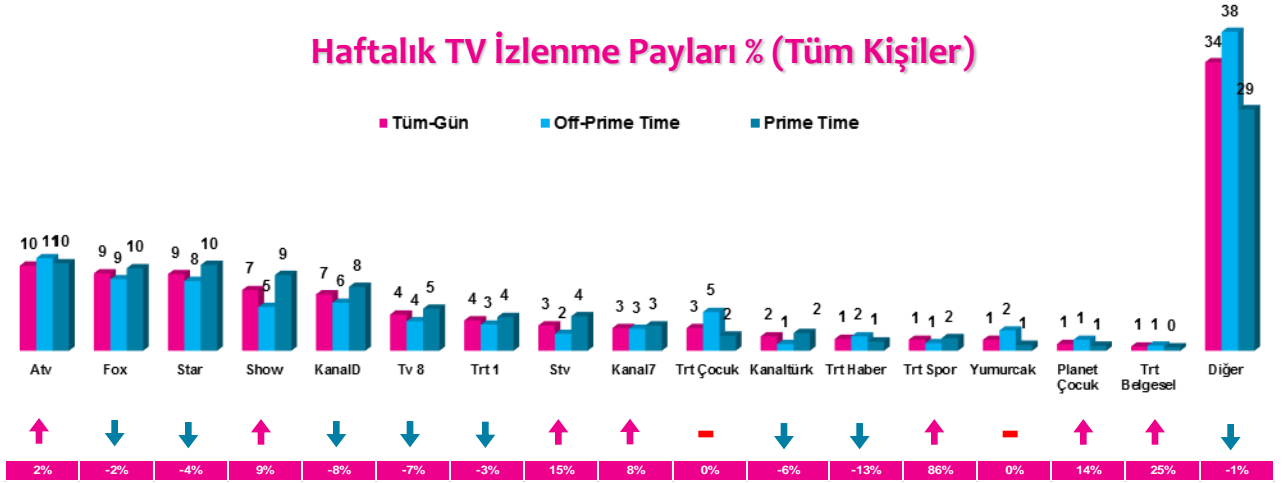

Haftalık TV İzlenme Payları % (Tüm Kişiler)

*Oklar ve altındaki değerler, kanalın Tüm-Gün izlenme payının bir önceki haftaya oranla yaşadığı değişim oranını göstermektedir.
* Yumurcak TV, 01 Eylül 2015 tarihi itibarıyla tam zamanlı (dakika bazlı) ölçümlenmeye başlanmıştır.

İlk 25 TV Programı (Tüm Kişiler)

No	Kanal	Program	Yayın Günü	Rating (%)	Share (%)
1	SHOW TV	TÜRKİYE-İZLANDA 2016 AVRUPA ŞAMPİYONASI GRUP KARŞILAŞMASI	Salı	14,03	31,8
2	ATV	KIRGIN ÇİÇEKLER	Pazartesi	9,17	22,1
3	STAR TV	KİRALIK AŞK	Cuma	8,33	19,3
4	ATV	EŞKIYA DÜNYAYA HÜKÜMDAR OLMAZ	Salı	7,79	16,2
5	FOX TV	KARAGÜL	Cuma	6,89	16,2
6	KANAL D	KURTLAR VADİSİ PUSU	Perşembe	6,78	15,5
7	STAR TV	PARAMPARÇA	Pazartesi	6,44	16,3
8	TRT 1	DİRİLİŞ ERTUGRUL	Çarşamba	6,33	15,2
9	SHOW TV	İLİŞKİ DURUMU KARIŞIK	Cumartesi	5,6	12,2
10	FOX TV	İNADINA AŞK	Perşembe	5,36	13
11	FOX TV	O HAYAT BENİM	Pazar	5,12	12,9
12	FOX TV	AŞK YENİDEN	Salı	5	10,8
13	STAR TV	KADERİMİN YAZILDIĞI GÜN	Salı	4,92	10,8
14	KANAL D	POYRAZ KARAYEL	Çarşamba	4,85	11,6
15	KANAL D	GÜNEŞİN KIZLARI	Pazartesi	4,83	12,2
16	FOX TV	FATİH PORTAKAL İLE FOX ANA HABER	Salı	4,8	13,6
17	STAR TV	KARA SEVDA	Çarşamba	4,59	11,1
18	STV	SUNGURLAR	Cumartesi	4,41	10,4
19	SHOW TV	SHOW ANA HABER	Pazar	4,35	12,2
20	ATV	EVLİ VE ÖFKELİ	Pazar	4,22	9,5
21	ATV	KARA EKMEK	Cuma	4,18	9,4
22	ATV	KERTENKELE	Cumartesi	4,13	9,6
23	ATV	EVE DÖNÜŞ	Çarşamba	4,09	10
24	TV8	O SES TÜRKİYE	Pazar	4,07	9,4
25	ATV	ATV ANA HABER	Perşembe	3,96	11,7

4 Zaman Dilimi - İlk 5 TV Programı

Saat Dilimi	No	Kanal	Program	Rating %
09:00-14:00 Sabah Kadın Kuşağı Hedef Kitle: Ev Kadınları	1	ATV	MÜGE ANLI İLE TATLI SERT	6,5
	2	STAR TV	EVLİNE EKSENGEL	4,6
	3	ATV	ATV GÜN ORTASI	3,4
	4	KANAL D	ALIN YAZIM	2,6
	5	STAR TV	AŞKIN BEDELİ	2,5
14:00-18:30 Öğlen Kadın Kuşağı Hedef Kitle: Ev Kadınları	1	STAR TV	BENİ AFFET	5,7
	2	STAR TV	EVLİNE EKSENGEL	4,6
	3	ATV	ESRA EROL'DA	4,2
	4	FOX TV	UNUTMA BENİ	4,1
	5	FOX TV	ZUHAL TOPAL'LA	3,6
18:30-20:00 Ana Haber Kuşağı Hedef Kitle: Tüm Kişiler	1	FOX TV	FATİH PORTAKAL İLE FOX ANA HABER	4,8
	2	SHOW TV	SHOW ANA HABER	4,3
	3	ATV	ATV ANA HABER	4
	4	KANAL D	KANAL D ANA HABER	3,8
	5	STAR TV	STAR ANA HABER	3
20:00-24:00 Prime Time Hedef Kitle: Tüm Kişiler	1	SHOW TV	TÜRKİYE-İZLANDA 2016 AVRUPA ŞAMPİYONASI GRUP KARŞILAŞMASI	14
	2	ATV	KIRGIN ÇİÇEKLER	9,2
	3	STAR TV	KİRALIK AŞK	8,3
	4	ATV	EŞKIYA DÜNYAYA HÜKÜMDAR OLMAZ	7,8
	5	FOX TV	KARAGÜL	6,9

TV Zaman Aralıkları: Tüm Gün -> 02:00 – 25:59 OPT -> 08:00 – 17:59 PT -> 18:00 – 23:59

Rating % Program yayını esnasında elde edilen izlenme oranıdır. (Baz: Tüm Evren) Share % Program yayını esnasında elde edilen izlenme payıdır. (Baz: o anda TV izleyenler)

'Analar ve Anneler' Dizisinin Yayın Günü Belli Oldu