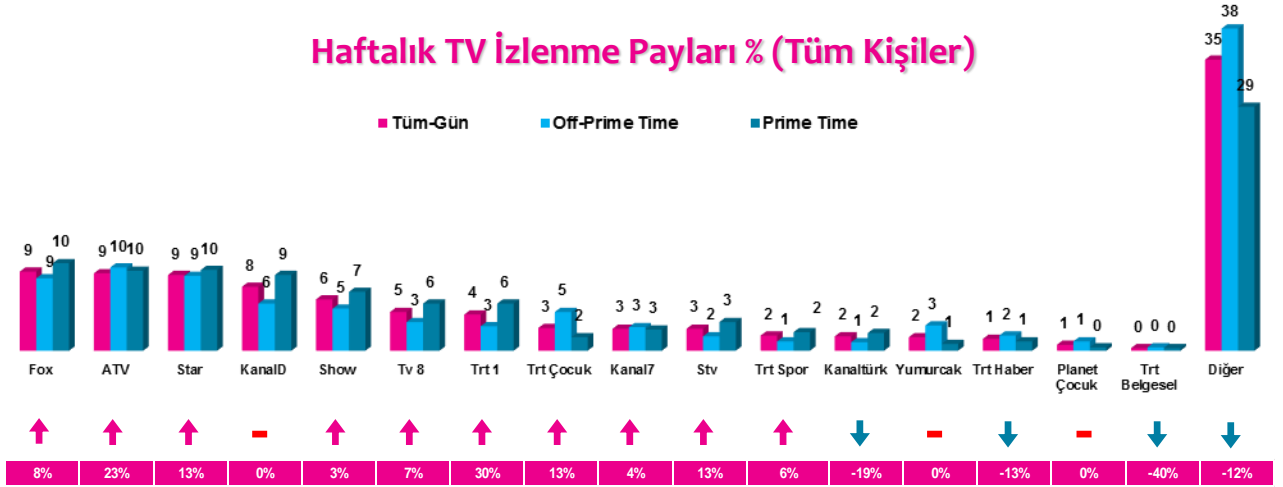

Haftalık TV İzlenme Payları % (Tüm Kişiler)

*Oklar ve altındaki değerler, kanalın Tüm-Gün izlenme payının bir önceki haftaya oranla yaşadığı değişim oranını göstermektedir.
* Yumurcak TV, 01 Eylül 2015 tarihi itibarıyla tam zamanlı (dakika bazlı) ölçümlenmeye başlanmıştır.

İlk 25 TV Programı (Tüm Kişiler)

No	Kanal	Program	Yayın Günü	Rating (%)	Share (%)
1	STAR TV	KİRALIK AŞK	Cuma	8,81	21,2
2	FOX TV	KARAGÜL	Cuma	8,32	19,3
3	TRT 1	BEŞİKTAŞ-SPORTING LISBON UEFA AVRUPA LİGİ KARŞILAŞMASI	Perşembe	7,88	18,5
4	ATV	EŞKIYA DÜNYAYA HÜKÜMDAR OLMAZ	Salı	7,25	17
5	KANAL D	KURTLAR VADİSİ PUSU	Perşembe	7,21	16,4
6	ATV	KIRGIN ÇİÇEKLER	Pazartesi	6,91	17,4
7	STAR TV	PARAMPARÇA	Pazartesi	5,96	15,6
8	KANAL D	GÜNEŞİN KIZLARI	Pazartesi	5,81	14,3
9	SHOW TV	İLİŞKİ DURUMU KARIŞIK	Cumartesi	5,72	13,2
10	FOX TV	O HAYAT BENİM	Pazar	5,64	14,5
11	TRT 1	DİRİLİŞ ERTUĞRUL	Çarşamba	5,27	13,1
12	STAR TV	ÇİLEK KOKUSU	Çarşamba	5,19	12,9
13	STAR TV	KADERİMİN YAZILDIĞI GÜN	Salı	5,15	12,7
14	KANAL D	POYRAZ KARAYEL	Çarşamba	5,03	13
15	FOX TV	AŞK YENİDEN	Salı	4,94	11,6
16	FOX TV	İNADINA AŞK	Perşembe	4,76	10,9
17	FOX TV	FATİH PORTAKAL İLE FOX ANA HABER	Perşembe	4,57	13
18	TV8	O SES TÜRKİYE	Pazar	4,56	11,7
19	ATV	KERTENKELE	Cumartesi	4,54	10,5
20	KANAL D	BİR DENİZ HİKAYESİ	Salı	4,21	10,1
21	FOX TV	KİRAZ MEVSİMİ	Cumartesi	4,18	11
22	STV	KÜÇÜK GELİN	Pazar	3,98	9,4
23	ATV	ATV ANA HABER	Salı	3,73	12,1
24	TRT 1	BARCELONA-BAYER LEVERKUSEN UEFA ŞAMPİYONLAR LİGİ KARS.	Salı	3,71	9,6
25	KANAL D	GÜLLERİN SAVAŞI	Cumartesi	3,58	8,8

4 Zaman Dilimi - İlk 5 TV Programı

Saat Dilimi	No	Kanal	Program	Rating%
09:00-14:00 Sabah Kadın Kuşağı Hedef Kitle: Ev Kadınları	1	ATV	MÜGE ANLI İLE TATLI SERT	5,6
	2	STAR TV	EVLENECEKSEN GEL	4,4
	3	ATV	ATV GÜN ORTASI	3,1
	4	KANAL D	ALIN YAZIM	2,5
	5	STAR TV	BENİ AFFET (TKR)	2,1
14:00-18:30 Öğlen Kadın Kuşağı Hedef Kitle: Ev Kadınları	1	STAR TV	BENİ AFFET	5,1
	2	FOX TV	UNUTMA BENİ	4,4
	3	STAR TV	EVLENECEKSEN GEL	4,4
	4	ATV	ESRA EROL'DA	4,2
	5	FOX TV	ZUHAL TOPAL'LA	3,5
18:30-20:00 Ana Haber Kuşağı Hedef Kitle: Tüm Kişiler	1	FOX TV	FATİH PORTAKAL İLE FOX ANA HABER	4,6
	2	ATV	ATV ANA HABER	3,7
	3	SHOW TV	SHOW ANA HABER	3,5
	4	KANAL D	KANAL D ANA HABER	3,3
	5	STAR TV	STAR ANA HABER	3
20:00-24:00 Prime Time Hedef Kitle: Tüm Kişiler	1	STAR TV	KİRALIK AŞK	8,8
	2	FOX TV	KARAGÜL	8,3
	3	TRT 1	BEŞİKTAŞ-SPORTING LISBON UEFA AVRUPA LİGİ KARŞILAŞMASI	7,9
	4	ATV	EŞKIYA DÜNYAYA HÜKÜMDAR OLMAZ	7,2
	5	KANAL D	KURTLAR VADİSİ PUSU	7,2

Rating % Program yayını esnasında elde edilen izlenme oranıdır. (Baz: Tüm Evren) Share % Program yayını esnasında elde edilen izlenme payıdır. (Baz: o anda TV izleyenler)

'Kalbim Ege'de Kaldı' Dizisinin Günü Değişti

Kanal D'de daha önce Çarşamba akşamları yayınlanan 'Kalbim Ege'de Kaldı' dizisi artık Pazar akşamları yayınlanıyor olacak.

'Kara Sevda' 14 Ekim'de Star'da

Star TV'nin başrollerini Burak Özçivit ve Neslihan Atagül'ün paylaştığı yeni dizisi 'Kara Sevda' 14 Ekim Çarşamba günü başlayacak.

'Düş Tarlası' Dizisi Aralık Ayında Kanal D'de

Başrol oyuncusu Kerem Bursin olan 'Düşler Tarlası' dizisi Aralık ayında Kanal D'de başlayacak