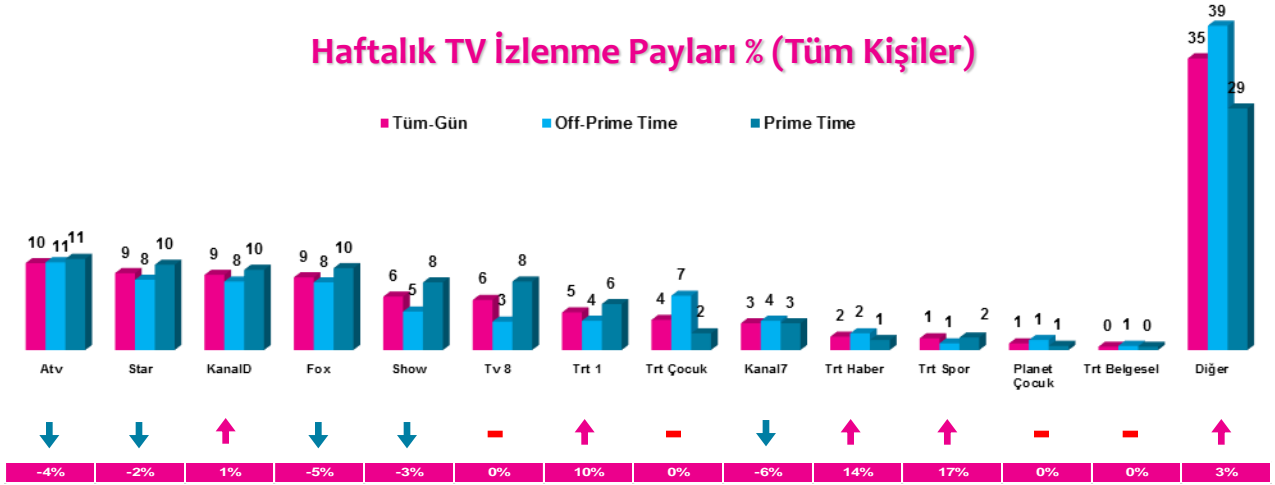

Haftalık TV İzlenme Payları % (Tüm Kişiler)

*Oklar ve altındaki değerler, kanalin Tüm-Gün izlenme payının bir önceki haftaya oranla yaşadığı değişim oranını göstermektedir.

İlk 25 TV Programı (Tüm Kişiler)

No	Kanal	Program	Yayın Günü	Rating (%)	Share (%)
1	ATV	KIRGIN ÇİÇEKLER	Pazartesi	9,23	20,2
2	STAR TV	KİRALIK AŞK	Cuma	9,05	18,7
3	TRT 1	MOLDE-FENERBAHÇE UEFA AVRUPA LİĞİ KARŞILAŞMASI	Perşembe	8,91	22,4
4	ATV	EŞKIYA DÜNYAYA HÜKÜMDAR OLMAZ	Salı	8,35	18,1
5	FOX TV	KARAGÜL	Cuma	7,37	15,2
6	TRT 1	DİRLİŞ ERTUĞRUL	Çarşamba	7,15	15,8
7	KANAL D	ARKA SOKAKLAR	Cuma	6,96	13,8
8	STAR TV	PARAMPARÇA	Pazartesi	6,73	15,9
9	TV8	O SES TÜRKİYE	Pazar	6,58	14,7
10	SHOW TV	DÜĞÜN DERNEK (T.S)	Çarşamba	6,5	13,6
11	KANAL D	KURTLAR VADİSİ PUSU	Perşembe	6,29	13,3
12	FOX TV	O HAYAT BENİM	Pazar	6,25	14
13	FOX TV	FATİH PORTAKAL İLE FOX ANA HABER	Salı	6,21	14,8
14	STAR TV	KARA SEVDA	Çarşamba	6,01	13,1
15	SHOW TV	İLİŞKİ DURUMU KARIŞIK	Cumartesi	5,8	12,4
16	TV8	O SES TÜRKİYE	Cumartesi	5,61	13,4
17	ATV	KERTENKELE	Cumartesi	5,27	11,1
18	FOX TV	AŞK YENİDEN	Salı	5,22	11,2
19	SHOW TV	SHOW ANA HABER	Pazar	5,06	11,5
20	KANAL D	POYRAZ KARAYEL	Çarşamba	5	11,4
21	ATV	EVE DÖNÜŞ	Çarşamba	4,94	10,1
22	TV8	DELİHA (T.S)	Cuma	4,85	9,6
23	ATV	ATV ANA HABER	Cuma	4,84	12
24	TV8	O SES TÜRKİYE	Pazartesi	4,79	9,7
25	TV8	O SES TÜRKİYE	Salı	4,75	9,4

4 Zaman Dilimi - İlk 5 TV Programı

Saat Dilimi	No	Kanal	Program	Rating%
09:00-14:00 Sabah Kadın Kuşağı Hedef Kitte: Ev Kadınları	1	ATV	MÜGE ANLI İLE TATLI SERT	6,6
	2	STAR TV	EVLENECEKSEN GEL	5,2
	3	KANAL D	KISMETSE OLUR	3,5
	4	ATV	PROF.DR.NİHAT HATİPOĞLU SORULARINIZI CEVAPLIYOR	2,5
	5	FOX TV	AŞK YENİDEN (TKR)	2,4
14:00-18:30 Öğlen Kadın Kuşağı Hedef Kitte: Ev Kadınları	1	STAR TV	BENİ AFFET	7,2
	2	FOX TV	ZUHAL TOPAL'LA	5,8
	3	ATV	ESRA EROL'DA	5,7
	4	STAR TV	EVLENECEKSEN GEL	5,2
	5	KANAL D	ARKA SOKAKLAR (TKR)	4,5
18:30-20:00 Ana Haber Kuşağı Hedef Kitte: Tüm Kişiler	1	FOX TV	FATİH PORTAKAL İLE FOX ANA HABER	6,2
	2	SHOW TV	SHOW ANA HABER	5,1
	3	ATV	ATV ANA HABER	4,8
	4	KANAL D	KANAL D ANA HABER	4,4
	5	STAR TV	STAR ANA HABER	3,9
20:00-24:00 Prime Time Hedef Kitte: Tüm Kişiler	1	ATV	KIRGIN ÇİÇEKLER	9,2
	2	STAR TV	KİRALIK AŞK	9
	3	TRT 1	MOLDE-FENERBAHÇE UEFA AVRUPA LİĞİ KARŞILAŞMASI	8,9
	4	ATV	EŞKIYA DÜNYAYA HÜKÜMDAR OLMAZ	8,3
	5	FOX TV	KARAGÜL	7,4

Rating % Program yayını esnasında elde edilen izlenme oranıdır. (Baz: Tüm Evren) Share % Program yayını esnasında elde edilen izlenme payıdır. (Baz: o anda TV izleyenler)

'1 Alp 3 Çocuk' Yakında TV8'de

Alp Kırşan, yeni bir program olan "1 Alp 3 Çocuk" ile TV8 ekranlarına gelmeye hazırlanıyor. Programa katılan küçük çocuklar yetişkinlerin çözemediği sorunları çözmeye yardım edecek ve güncel konular hakkında değerlendirmeler yapacaklar. Programın 05 Aralık'ta yayına girmesi bekleniyor.

Pelin Karahan Ekranlara Dönüyor

Pelin Karahan'ın uzun süre sonra ekranlara döneceği 'Yeter' dizisinin çekimlerine Beykoz Kundura Fabrikası'nda oluşturulan özel platoda başlandı. Aile içi şiddetin ortaya çıkardığı duygusal ve toplumsal travmaları da gözler önüne serecek yapım, Aralık ayında ATV ekranlarında yayınlanacak