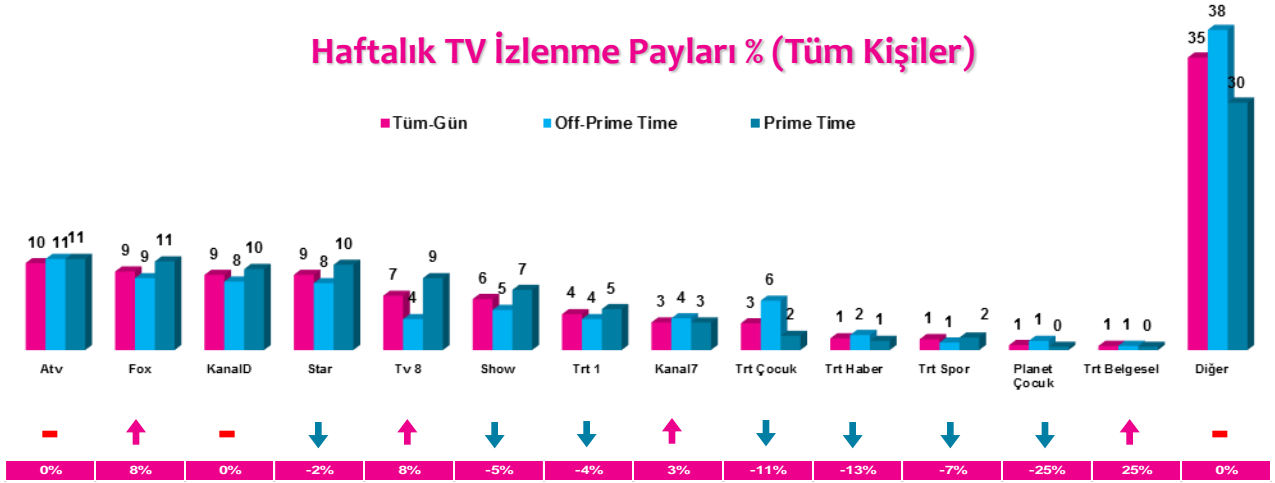

Haftalık TV İzlenme Payları % (Tüm Kişiler)

*Oklar ve altındaki değerler, kanalın Tüm-Gün izlenme payının bir önceki haftaya oranla yaşadığı değişim oranını göstermektedir.

İlk 25 TV Programı (Tüm Kişiler)

No	Kanal	Program	Yayın Günü	Rating (%)	Share (%)
1	ATV	KIRGIN ÇİÇEKLER	Pazartesi	9,03	18,7
2	ATV	EŞKIYA DÜNYAYA HÜKÜMDAR OLMAZ	Salı	8,45	18,6
3	FOX TV	KARAGÜL	Cuma	8,19	17,8
4	STAR TV	KİRALIK AŞK	Cuma	8,18	17,1
5	TRT 1	DİRİLİŞ ERTUĞRUL	Çarşamba	8,08	17,6
6	KANAL D	KURTLAR VADİSİ PUSU	Perşembe	7,25	15,6
7	KANAL D	KANAL D ANA HABER	Pazar	6,91	15,8
8	FOX TV	FATİH PORTAKAL İLE FOX ANA HABER	Çarşamba	6,77	16
9	STAR TV	PARAMPARÇA	Pazartesi	6,74	14,2
10	STAR TV	KARA SEVDA	Çarşamba	6,68	14,2
11	TV8	O SES TÜRKİYE	Cumartesi	6,61	15,1
12	TV8	O SES TÜRKİYE	Pazar	6,61	15
13	TV8	O SES TÜRKİYE	Salı	6,29	12,7
14	FOX TV	O HAYAT BENİM	Pazar	6,13	14,4
15	SHOW TV	İLİŞKİ DURUMU KARIŞIK	Cumartesi	5,95	12,8
16	STAR TV	KADERİMİN YAZIDIĞI GÜN	Salı	5,88	12,7
17	FOX TV	AŞK YENİDEN	Salı	5,76	12,2
18	KANAL D	ARKA SOKAKLAR	Cuma	5,69	11,1
19	KANAL D	POYRAZ KARAYEL	Çarşamba	5,54	11,5
20	SHOW TV	SHOW ANA HABER	Cumartesi	5,28	13,3
21	SHOW TV	ASLA VAZGEÇMEM	Perşembe	5,14	11,5
22	STAR TV	BENİ AFFET	Pazartesi	5,07	12,6
23	ATV	ATV ANA HABER	Salı	5,05	12,9
24	ATV	KERTENKELE	Cumartesi	4,96	10,4
25	ATV	EVE DÖNÜŞ	Çarşamba	4,76	10,1

4 Zaman Dilimi - İlk 5 TV Programı

Saat Dilimi	No	Kanal	Program	Rating%
09:00-14:00 Sabah Kadın Kuşağı Hedef Kitle: Ev Kadınları	1	ATV	MÜGE ANLI İLE TATLI SERT	7,1
	2	STAR TV	EVLENECEKSEN GEL	5,6
	3	KANAL D	KİSMETSE OLUR	3,3
	4	ATV	PROF.DR.NİHAT HATİPOĞLU İLE KUR'AN VE SÜNNET	2,5
	5	SHOW TV	PAZAR SÜRPRİZİ	2,5
14:00-18:30 Öğlen Kadın Kuşağı Hedef Kitle: Ev Kadınları	1	STAR TV	BENİ AFFET	7,7
	2	FOX TV	ZUHAL TOPAL'LA	6,2
	3	ATV	ESRA EROL'DA	5,9
	4	STAR TV	EVLENECEKSEN GEL	5,6
	5	KANAL D	ARKA SOKAKLAR (TKR)	4,9
18:30-20:00 Ana Haber Kuşağı Hedef Kitle: Tüm Kişiler	1	KANAL D	KANAL D ANA HABER	6,9
	2	FOX TV	FATİH PORTAKAL İLE FOX ANA HABER	6,8
	3	SHOW TV	SHOW ANA HABER	5,3
	4	ATV	ATV ANA HABER	5
	5	STAR TV	STAR ANA HABER	4,1
20:00-24:00 Prime Time Hedef Kitle: Tüm Kişiler	1	ATV	KIRGIN ÇİÇEKLER	9
	2	ATV	EŞKIYA DÜNYAYA HÜKÜMDAR OLMAZ	8,5
	3	FOX TV	KARAGÜL	8,2
	4	STAR TV	KİRALIK AŞK	8,2
	5	TRT 1	DİRİLİŞ ERTUĞRUL	8,1

Rating % Program yayını esnasında elde edilen izlenme oranıdır. (Baz: Tüm Evren) Share % Program yayını esnasında elde edilen izlenme payıdır. (Baz: o anda TV izleyenler)

ATV'den Yeni Dizi

ATV'de yayınlanacak 'Aile İşi' adlı komedi dizisinin kadrosunda; Pelin Akil, Ufuk Özkan, Füsun Demirel, Hasibe Eren, Murat Akkoyunlu ve Can Bonomo yer alıyor. Dizide kardeşlerine hem analık hem babalık yapan iyi kalpli 'Müjde'nin hikayesi anlatılacak.

'İşte Benim Stilim Ünlüler'

TV 8'de yayınlanan İşte Benim Stilim All Star yarışması yaklaşık bir ay sonra final yapıyor. 2016 yılında İşte Benim Stilim yarışması Ünlüler ile devam edecek. Bu kez podyumda ünlüler jüri karşısına geçecek. Jüri üyeleri Nur Yürel, İvana Sert ve Kemal Doğulu artık ünlüleri değerlendirecek. 2016 İşte Benim Stilim'de hangi ünlüler yarışacağı ise henüz netleşmedi.