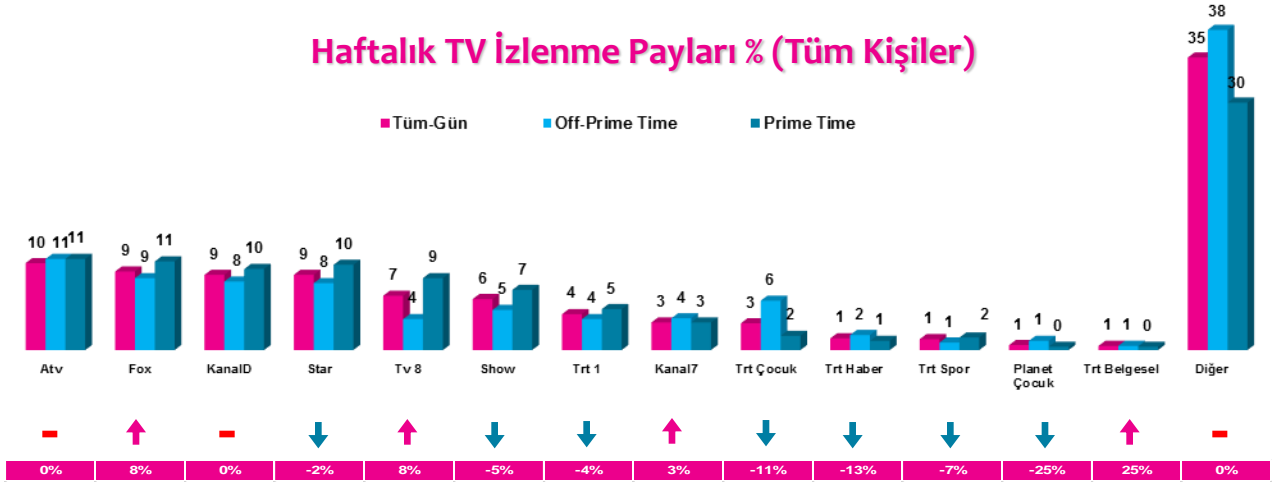

Haftalık TV İzlenme Payları % (Tüm Kişiler)

*Oklar ve altındaki değerler, kanalın Tüm-Gün izlenme payının bir önceki haftaya oranla yaşadığı değişim oranını göstermektedir.

İlk 25 TV Programı (Tüm Kişiler)

No	Kanal	Program	Yayın Günü	Rating (%)	Share (%)
1	ATV	KIRGIN ÇİÇEKLER	Pazartesi	9,03	18,7
2	ATV	EŞKIYA DÜNYAYA HÜKÜMDAR OLMAZ	Salı	8,45	18,6
3	FOX TV	KARAGÜL	Cuma	8,19	17,8
4	STAR TV	KİRALIK AŞK	Cuma	8,18	17,1
5	TRT 1	DİRİLİŞ ERTUĞRUL	Çarşamba	8,08	17,6
6	KANAL D	KURTLAR VADİSİ PUSU	Perşembe	7,25	15,6
7	KANAL D	KANAL D ANA HABER	Pazar	6,91	15,8
8	FOX TV	FATİH PORTAKAL İLE FOX ANA HABER	Çarşamba	6,77	16
9	STAR TV	PARAMPARÇA	Pazartesi	6,74	14,2
10	STAR TV	KARA SEVDA	Çarşamba	6,68	14,2
11	TV8	O SES TÜRKİYE	Cumartesi	6,61	15,1
12	TV8	O SES TÜRKİYE	Pazar	6,61	15
13	TV8	O SES TÜRKİYE	Salı	6,29	12,7
14	FOX TV	O HAYAT BENİM	Pazar	6,13	14,4
15	SHOW TV	İLİŞKİ DURUMU KARIŞIK	Cumartesi	5,95	12,8
16	STAR TV	KADERİMİN YAZIDIĞI GÜN	Salı	5,88	12,7
17	FOX TV	AŞK YENİDEN	Salı	5,76	12,2
18	KANAL D	ARKA SOKAKLAR	Cuma	5,69	11,1
19	KANAL D	POYRAZ KARAYEL	Çarşamba	5,54	11,5
20	SHOW TV	SHOW ANA HABER	Cumartesi	5,28	13,3
21	SHOW TV	ASLA VAZGEÇMEM	Perşembe	5,14	11,5
22	STAR TV	BENİ AFFET	Pazartesi	5,07	12,6
23	ATV	ATV ANA HABER	Salı	5,05	12,9
24	ATV	KERTENKELE	Cumartesi	4,96	10,4
25	ATV	EVE DÖNÜŞ	Çarşamba	4,76	10,1

4 Zaman Dilimi - İlk 5 TV Programı

Saat Dilimi	No	Kanal	Program	Rating%
09:00-14:00 Sabah Kadın Kuşağı Hedef Kitle: Ev Kadınları	1	ATV	MÜGE ANLI İLE TATLI SERT	7,1
	2	STAR TV	EVLENECEKSEN GEL	5,6
	3	KANAL D	KİSMETSE OLUR	3,3
	4	ATV	PROF.DR.NİHAT HATİPOĞLU İLE KUR'AN VE SÜNNET	2,5
	5	SHOW TV	PAZAR SÜRPRİZİ	2,5
14:00-18:30 Öğlen Kadın Kuşağı Hedef Kitle: Ev Kadınları	1	STAR TV	BENİ AFFET	7,7
	2	FOX TV	ZUHAL TOPAL'LA	6,2
	3	ATV	ESRA EROL'DA	5,9
	4	STAR TV	EVLENECEKSEN GEL	5,6
	5	KANAL D	ARKA SOKAKLAR (TKR)	4,9
18:30-20:00 Ana Haber Kuşağı Hedef Kitle: Tüm Kişiler	1	KANAL D	KANAL D ANA HABER	6,9
	2	FOX TV	FATİH PORTAKAL İLE FOX ANA HABER	6,8
	3	SHOW TV	SHOW ANA HABER	5,3
	4	ATV	ATV ANA HABER	5
	5	STAR TV	STAR ANA HABER	4,1
20:00-24:00 Prime Time Hedef Kitle: Tüm Kişiler	1	ATV	KIRGIN ÇİÇEKLER	9
	2	ATV	EŞKIYA DÜNYAYA HÜKÜMDAR OLMAZ	8,5
	3	FOX TV	KARAGÜL	8,2
	4	STAR TV	KİRALIK AŞK	8,2
	5	TRT 1	DİRİLİŞ ERTUĞRUL	8,1

Rating % Program yayını esnasında elde edilen izlenme oranıdır. (Baz: Tüm Evren) Share % Program yayını esnasında elde edilen izlenme payıdır. (Baz: o anda TV izleyenler)

ATV'den Yeni Dizi

Atv'de yayınlanacak 'Aile İşi' adlı komedi dizisinin kadrosunda; Pelin Akil, Ufuk Özkan, Füsun Demirel, Hasibe Eren, Murat Akkoyunlu ve Can Bonomo yer alıyor. Dizide kardeşlerine hem analık hem babalık yapan iyi kalpli 'Müjde'nin hikayesi anlatılacak.

'İşte Benim Stilim Ünlüler'

TV 8'de yayınlanan İşte Benim Stilim All Star yarışması yaklaşık bir ay sonra final yapıyor. 2016 yılında İşte Benim Stilim yarışması Ünlüler ile devam edecek. Bu kez podyumda ünlüler jüri karşısına geçecek. Jüri üyeleri Nur Yeriiltaş, İvana Sert ve Kemal Doğulu artık ünlüleri değerlendirecek. 2016 İşte Benim Stilim'de hangi ünlüler yarışacağı ise henüz netleşmedi.