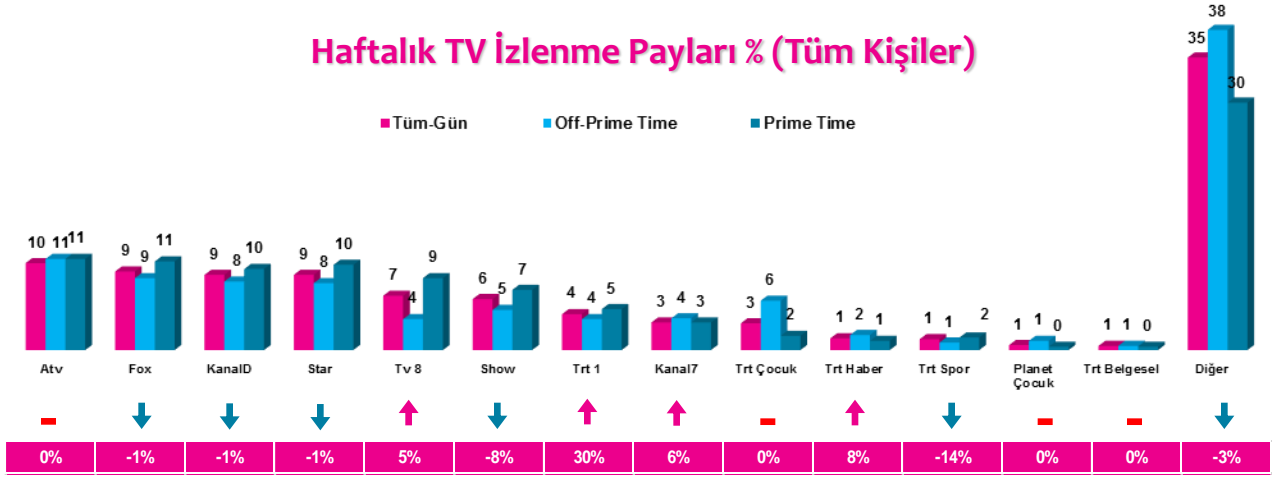

## Haftalık TV İzlenme Payları % (Tüm Kişiler)

\*Oklar ve altındaki değerler, kanalin Tüm-Gün izlenme payının bir önceki haftaya oranla yaşadığı değişim oranını göstermektedir.

### 4 Zaman Dilimi - İlk 5 TV Programı

Saat Dilimi	No	Kanal	Program	Rating %
09:00-14:00 Sabah Kadın Kuşağı Hedef Kitle: Ev Kadınları	1	ATV	MÜGE ANLI İLE TATLI SERT	7,3
	2	STAR TV	EVLENECEKSEN GEL	5,1
	3	ATV	ATV GÜN ORTASI	4,1
	4	KANAL D	KISMETSE OLUR	3,9
	5	SHOW TV	ZAHİDE YETİŞ'LE	2,6
14:00-18:30 Öğlen Kadın Kuşağı Hedef Kitle: Ev Kadınları	1	STAR TV	BENİ AFFET	7,6
	2	ATV	ESRA EROL'DA	6,4
	3	FOX TV	ZUHAL TOPAL'LA	6,3
	4	STAR TV	EVLENECEKSEN GEL	5,1
	5	KANAL D	ARKA SOKAKLAR (TKR)	4,7
18:30-20:00 Ana Haber Kuşağı Hedef Kitle: Tüm Kişiler	1	FOX TV	FATİH PORTAKAL İLE FOX ANA HABER	6,6
	2	ATV	ATV ANA HABER	5,6
	3	SHOW TV	SHOW ANA HABER	5,6
	4	KANAL D	KANAL D ANA HABER	4,7
	5	STAR TV	STAR ANA HABER	4,4
20:00-24:00 Prime Time Hedef Kitle: Tüm Kişiler	1	TRT 1	GALATASARAY-ASTANA UEFA ŞAMPİYONLAR LİGİ KARŞILAŞMASI	10,4
	2	FOX TV	KARAGÜL	9,5
	3	STAR TV	KİRALIK AŞK	9,2
	4	ATV	KIRGIN ÇİÇEKLER	8,8
	5	ATV	EŞKIYA DÜNYAYA HÜKÜMDAR OLMAZ	8,7

### 'Büyük Sürgün' 15 Aralık'ta Yayında

1444'te yaşanmış gerçek bir hikayeden yola çıkılarak hazırlanan ve Ahıska Türkleri'nin hikayesini anlatan 'Büyük Sürgün Kafkas'ya 15 Aralık'ta (bugün) TRT1'de ilk bölümü ile ekrana gelecek. Fırat Sünel'in 'Salkım Söğütlerin Gölgesinde' ve Gürsel Balcı'nın 'Sınırdaki Sır' adlı kitaplarından uyarlanan mini dizinin senaryosu Ali Can Yaraş ile Özge Efendioğlu tarafından kaleme alındı. Çekimleri yerli ve yabancı ekiplerin çalışmasıyla Makedonya'da gerçekleştirilen dizide, Melis Birkan, Nilüfer Açıkalın, Tolga Sarıtaş, Elif Atakan, Luran Ahmed, İlyesa Kaso, Stefan Sterjovsk gibi isimler rol alıyor.