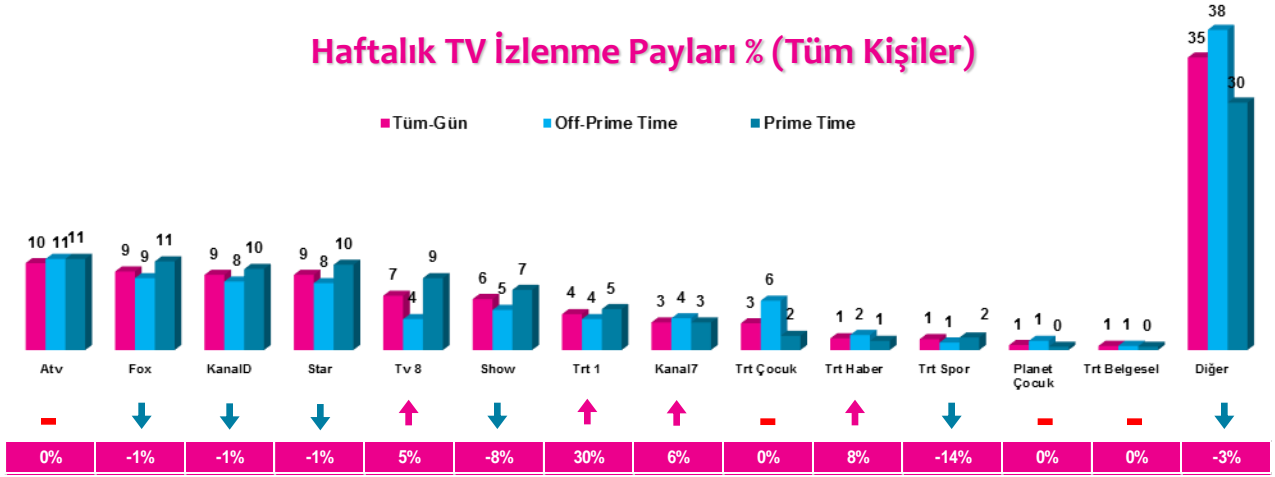

Haftalık TV İzlenme Payları % (Tüm Kişiler)

*Oklar ve altındaki değerler, kanalin Tüm-Gün izlenme payının bir önceki haftaya oranla yaşadığı değişim oranını göstermektedir.

İlk 25 TV Programı (Tüm Kişiler)

4 Zaman Dilimi - İlk 5 TV Programı

Saat Dilimi	No	Kanal	Program	Rating %
09:00-14:00 Sabah Kadın Kuşağı Hedef Kitle: Ev Kadınları	1	ATV	MÜGE ANLI İLE TATLI SERT	7,3
	2	STAR TV	EVLENECEKSEN GEL	5,1
	3	ATV	ATV GÜN ORTASI	4,1
	4	KANAL D	KISMETSE OLUR	3,9
	5	SHOW TV	ZAHİDE YETİŞ'LE	2,6
14:00-18:30 Öğlen Kadın Kuşağı Hedef Kitle: Ev Kadınları	1	STAR TV	BENİ AFFET	7,6
	2	ATV	ESRA EROL'DA	6,4
	3	FOX TV	ZUHAL TOPAL'LA	6,3
	4	STAR TV	EVLENECEKSEN GEL	5,1
	5	KANAL D	ARKA SOKAKLAR (TKR)	4,7
18:30-20:00 Ana Haber Kuşağı Hedef Kitle: Tüm Kişiler	1	FOX TV	FATİH PORTAKAL İLE FOX ANA HABER	6,6
	2	ATV	ATV ANA HABER	5,6
	3	SHOW TV	SHOW ANA HABER	5,6
	4	KANAL D	KANAL D ANA HABER	4,7
	5	STAR TV	STAR ANA HABER	4,4
20:00-24:00 Prime Time Hedef Kitle: Tüm Kişiler	1	TRT 1	GALATASARAY-ASTANA UEFA ŞAMPİYONLAR LİGİ KARŞILAŞMASI	10,4
	2	FOX TV	KARAGÜL	9,5
	3	STAR TV	KİRALIK AŞK	9,2
	4	ATV	KIRGIN ÇİÇEKLER	8,8
	5	ATV	EŞKIYA DÜNYAYA HÜKÜMDAR OLMAZ	8,7

'Büyük Sürgün' 15 Aralık'ta Yayında

1444'te yaşanmış gerçek bir hikayeden yola çıkılarak hazırlanan ve Ahıska Türkleri'nin hikayesini anlatan 'Büyük Sürgün Kafkas'ya 15 Aralık'ta (bugün) TRT1'de ilk bölümü ile ekrana gelecek. Fırat Sünel'in 'Salkım Söğütlerin Gölgesinde' ve Gürsel Balcı'nın 'Sınırdaki Sır' adlı kitaplarından uyarlanan mini dizinin senaryosu Ali Can Yaraş ile Özge Efendioğlu tarafından kaleme alındı. Çekimleri yerli ve yabancı ekiplerin çalışmasıyla Makedonya'da gerçekleştirilen dizide, Melis Birkan, Nilüfer Açıkalın, Tolga Sarıtaş, Elif Atakan, Luran Ahmed, İlyesa Kaso, Stefan Sterjovsk gibi isimler rol alıyor.