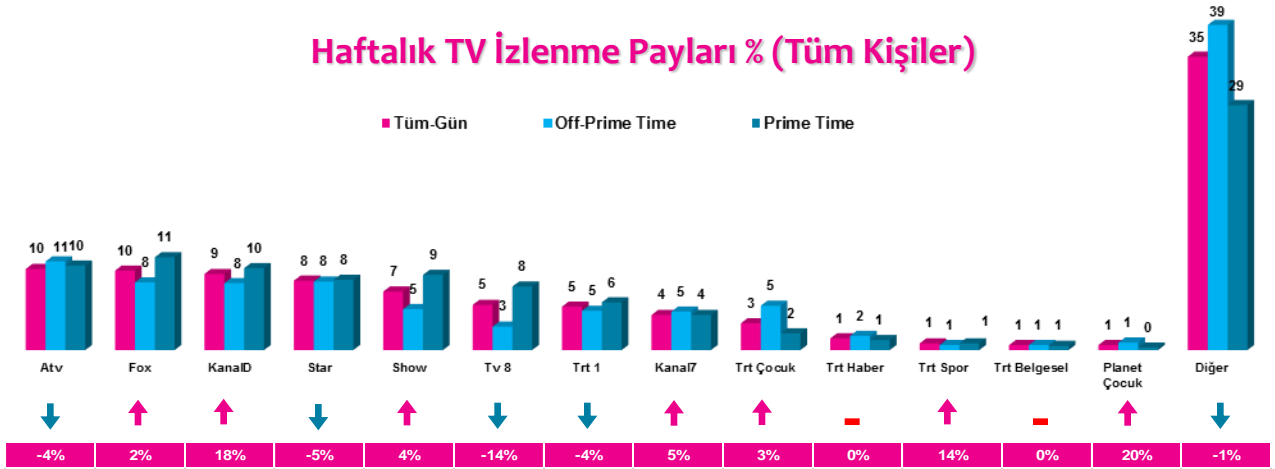

Haftalık TV İzlenme Payları % (Tüm Kişiler)

*Oklar ve altındaki değerler, kanalın Tüm-Gün izlenme payının bir önceki haftaya oranla yaşadığı değişim oranını göstermektedir.

İlk 25 TV Programı (Tüm Kişiler)

No	Kanal	Program	Yayın Günü	Rating (%)	Share (%)
1	STAR TV	KİRALIK AŞK	Cuma	8,19	17
2	FOX TV	KARAGÜL	Cuma	7,38	15
3	FOX TV	AŞK YENİDEN	Salı	7,28	15,2
4	FOX TV	FATİH PORTAKAL İLE FOX ANA HABER	Pazartesi	7,17	15,6
5	KANAL D	KURTLAR VADİSİ PUSU	Perşembe	7	14,9
6	SHOW TV	İLİŞKİ DURUMU KARIŞIK	Cumartesi	6,68	14,5
7	TV8	O SES TÜRKİYE	Pazar	6,33	13,8
8	KANAL D	GÜNEŞİN KIZLARI	Pazartesi	6,28	13,1
9	FOX TV	O HAYAT BENİM	Pazar	6,15	14,1
10	ATV	YETER	Perşembe	6,09	13,8
11	SHOW TV	SHOW ANA HABER	Pazar	6,09	14
12	TV8	O SES TÜRKİYE	Cumartesi	5,86	13,3
13	KANAL D	POYRAZ KARAYEL	Çarşamba	5,84	12,8
14	SHOW TV	GÜLDÜR GÜLDÜR SHOW	Cuma	5,75	11,4
15	ATV	GİRESUNSPOR-FENERBAHÇE ZİRAAT TÜRKİYE KUPASI KARŞILAŞMASI	Pazar	5,7	10,8
16	TV8	GALATASARAY-TRABZONSPOR 4 BÜYÜKLER SALON TURNUVASI	Pazartesi	5,69	11,4
17	STAR TV	POLİS AKADEMİSİ ALATURKA (T.S)	Pazartesi	5,65	11,2
18	SHOW TV	ASLA VAZGEÇMEM	Perşembe	5,51	12,5
19	ATV	ATV ANA HABER	Pazartesi	5,47	12,9
20	ATV	EVE DÖNÜŞ	Çarşamba	5,43	11,1
21	FOX TV	İNADINA AŞK	Çarşamba	5,31	11,1
22	TV8	BEŞİKTAŞ-GALATASARAY 4 BÜYÜKLER SALON TURNUVASI	Çarşamba	5,31	10,6
23	ATV	GALATASARAY-KARŞIYAKA ZİRAAT TÜRKİYE KUPASI KARŞILAŞMASI	Cumartesi	5,16	12,3
24	KANAL D	MANDA YUVASI (T.S)	Salı	5,09	10
25	FOX TV	ZUHAL TOPAL'LA	Pazartesi	4,96	14,5

4 Zaman Dilimi - İlk 5 TV Programı

Saat Dilimi	No	Kanal	Program	Rating%
09:00-14:00 Sabah Kadın Kuşağı Hedef Kitle: Ev Kadınları	1	ATV	MÜGE ANLI İLE TATLI SERT	6,7
	2	STAR TV	EVLENECEKSEN GEL	6
	3	ATV	ATV GÜN ORTASI	4,7
	4	KANAL D	KISMETSE OLUR	3,9
	5	KANAL D	AŞK VE GÜNAH	3,1
14:00-18:30 Öğlen Kadın Kuşağı Hedef Kitle: Ev Kadınları	1	ATV	ESRA EROL'DA	7,5
	2	STAR TV	BENİ AFFET	7
	3	FOX TV	ZUHAL TOPAL'LA	6,7
	4	STAR TV	EVLENECEKSEN GEL	6
	5	FOX TV	UNUTMA BENİ	4,3
18:30-20:00 Ana Haber Kuşağı Hedef Kitle: Tüm Kişiler	1	FOX TV	FATİH PORTAKAL İLE FOX ANA HABER	7,2
	2	SHOW TV	SHOW ANA HABER	6,1
	3	ATV	ATV ANA HABER	5,5
	4	STAR TV	STAR ANA HABER	4,6
	5	KANAL D	KANAL D ANA HABER	4
20:00-24:00 Prime Time Hedef Kitle: Tüm Kişiler	1	STAR TV	KİRALIK AŞK	8,2
	2	FOX TV	KARAGÜL	7,4
	3	FOX TV	AŞK YENİDEN	7,3
	4	FOX TV	FATİH PORTAKAL İLE FOX ANA HABER	7,2
	5	KANAL D	KURTLAR VADİSİ PUSU	7

Rating % Program yayını esnasında elde edilen izlenme oranıdır. (Baz: Tüm Evren) Share % Program yayını esnasında elde edilen izlenme payıdır. (Baz: o anda TV izleyenler)

'Survivor 2016' 07 Şubat'ta Başlıyor

TV8'de yayınlanan 'Survivor', 7 Şubat'ta başlıyor. Şimdilik isimleri netleşen yarışmacılar; Yılmaz Morgül, İbrahim Yattara ve Yunus Günçe.

Trt1'de 'Aşkın Yolculuğu Yunus Emre' Dizisi Başlıyor

Yunus Emre'nin hayatını anlatan, Trt1'in dizisi 'Aşkın Yolculuğu Yunus Emre'nin yeni sezon bölümleri 19 Ocak'ta TRT 1'de izleyiciyle buluşacak.

Trt1'den 4 Bölümlük Yeni Bir Dizi