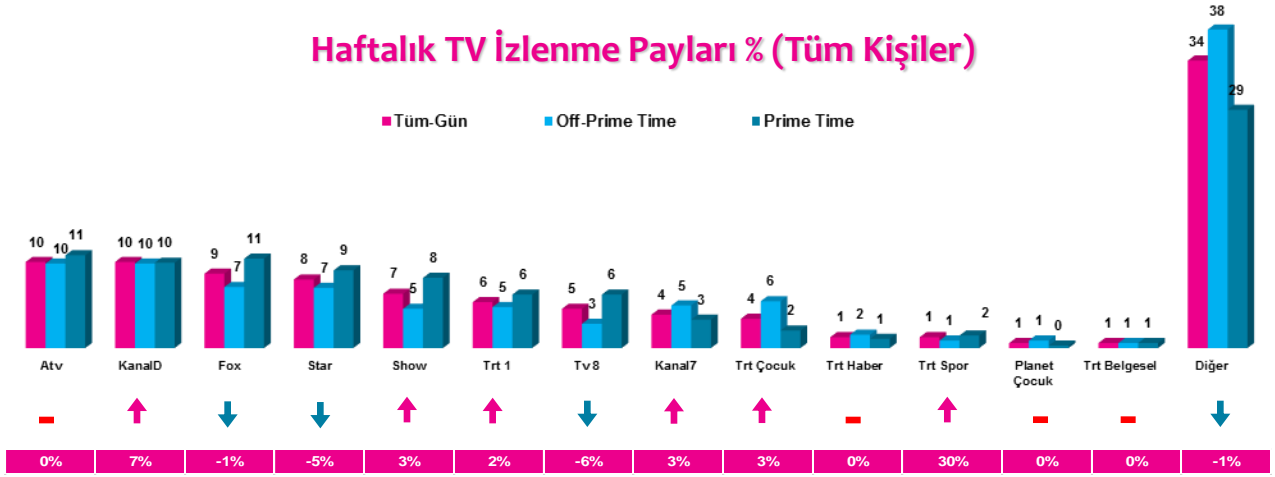

Haftalık TV İzlenme Payları % (Tüm Kişiler)

*Oklar ve altındaki değerler, kanalın Tüm-Gün izlenme payının bir önceki haftaya oranla yaşadığı değişim oranını göstermektedir.

İlk 25 TV Programı (Tüm Kişiler)

No	Kanal	Program	Yayın Günü	Rating (%)	Share (%)
1	ATV	EŞKIYA DÜNYAYA HÜKÜMDAR OLMAZ	Salı	10,28	19,8
2	TRT 1	DİRİLİŞ ERTUĞRUL	Çarşamba	9,86	20,3
3	ATV	KIRGIN ÇİCEKLER	Pazartesi	9,63	19,2
4	FOX TV	KARAGÜL	Cuma	7,95	16,2
5	KANAL D	ARKA SOKAKLAR	Cuma	7,74	14,9
6	STAR TV	PARAMPARÇA	Pazartesi	7,7	15,3
7	STAR TV	KIRALIK AŞK	Cuma	7,38	15
8	KANAL D	SAĞ SALIM 2 (T.S)	Pazar	7,16	13,7
9	FOX TV	FATİH PORTAKAL İLE FOX ANA HABER	Salı	7,11	15,5
10	STAR TV	KARA SEVDA	Çarşamba	7,1	14
11	KANAL D	KURTLAR VADİSİ PUSU	Perşembe	6,66	13,3
12	FOX TV	O HAYAT BENİM	Pazar	6,5	14,1
13	SHOW TV	GÜLDÜR GÜLDÜR SHOW	Cuma	6,13	11,8
14	TV8	O SES TÜRKİYE	Pazar	6,09	12,7
15	SHOW TV	SHOW ANA HABER	Pazar	6,04	13,3
16	SHOW TV	İLİŞKİ DURUMU KARIŞIK	Cumartesi	6,01	12,8
17	ATV	YETER	Perşembe	5,81	11,6
18	FOX TV	KÖRDÜĞÜM	Perşembe	5,8	12,5
19	FOX TV	AŞK YENİDEN	Salı	5,76	11,7
20	ATV	ATV ANA HABER	Salı	5,63	13,2
21	TV8	O SES TÜRKİYE	Cumartesi	5,47	11,6
22	KANAL D	POYRAZ KARAYEL	Çarşamba	5,24	10,3
23	STAR TV	GECENİN KRALİÇESİ	Salı	5,19	10,8
24	SHOW TV	ASLA VAZGEÇMEM	Perşembe	5,18	11
25	STAR TV	BENİ AFFET	Pazartesi	5,09	12,1

4 Zaman Dilimi - İlk 5 TV Programı

Saat Dilimi	No	Kanal	Program	Rating%
09:00-14:00 Sabah Kadın Kuşağı Hedef Kit: Ev Kadınları	1	ATV	MÜGE ANLI İLE TATLI SERT	7,7
	2	STAR TV	EVLENECEKSEN GEL	5,4
	3	KANAL D	KISMETSE OLUR	5
	4	ATV	ATV GÜN ORTASI	4,3
	5	KANAL D	AŞK VE GÜNAH	3,3
14:00-18:30 Öğlen Kadın Kuşağı Hedef Kit: Ev Kadınları	1	STAR TV	BENİ AFFET	7,8
	2	ATV	ESRA EROL'DA	7,3
	3	FOX TV	ZUHAL TOPAL'LA	6,9
	4	STAR TV	EVLENECEKSEN GEL	5,4
	5	KANAL D	KISMETSE OLUR	5
18:30-20:00 Ana Haber Kuşağı Hedef Kit: Tüm Kişiler	1	FOX TV	FATİH PORTAKAL İLE FOX ANA HABER	7,1
	2	SHOW TV	SHOW ANA HABER	6
	3	ATV	ATV ANA HABER	5,6
	4	KANAL D	KANAL D ANA HABER	4,3
	5	STAR TV	STAR ANA HABER	3,4
20:00-24:00 Prime Time Hedef Kit: Tüm Kişiler	1	ATV	EŞKIYA DÜNYAYA HÜKÜMDAR OLMAZ	10,3
	2	TRT 1	DİRİLİŞ ERTUĞRUL	9,9
	3	ATV	KIRGIN ÇİCEKLER	9,6
	4	FOX TV	KARAGÜL	8
	5	STAR TV	PARAMPARÇA	7,7

Rating % Program yayını esnasında elde edilen izlenme oranıdır. (Baz: Tüm Evren) Share % Program yayını esnasında elde edilen izlenme payıdır. (Baz: o anda TV izleyenler)

'Kehribar' Çok Yakında ATV'de

Yapımcılığını Süreç Film Ali Gündoğdu'nun üstlendiği, yönetmenliğini Hülya Bilban'ın yaptığı 'Kehribar' dizisi çok yakında **ATV** ekranlarında izleyici ile buluşacak. Nami diğer Yarımcı Orhan'ın Türkiye'nin en meşhur kabadayılarından biri olma hikâyesinin anlatılacağı dizide Gürkan Uygur, Ayça Varlıer ve Necip Memili başrolü paylaşacak.

'Hayat mucizelere Gebe' 31 Ocak'ta Sona Eriyor

Başrollerinde Yiğit Dikmen, Hande Ataizi, Işıl Yücesoy, Damla Colbay, Yusuf Akgün ve Erkan Sever'in bulunduğu, yapımcılığını Medyapım'ın üstlendiği dizi Hayat Mucizelere Gebe yayından kalkıyor. Dizi, final bölümüyle 31 Ocak Pazar günü 22.15'de **Kanal D**'de.

'Kış Güneşi' Çok Yakında Show TV'de