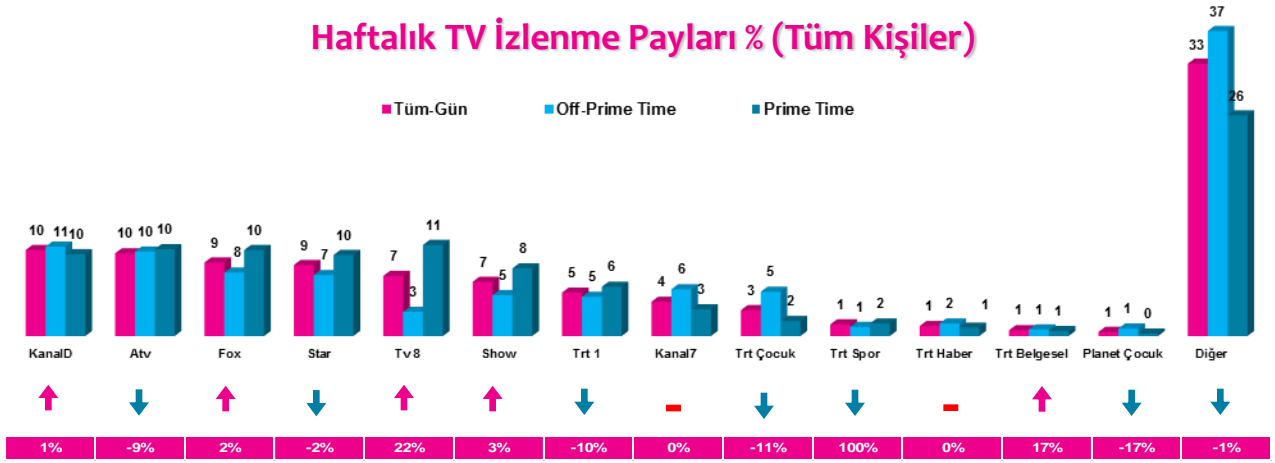

Haftalık TV İzlenme Payları % (Tüm Kişiler)

*Oklar ve altındaki değerler, kanalın Tüm-Gün izlenme payının bir önceki haftaya oranla yaşadığı değişim oranını göstermektedir.

İlk 25 TV Programı (Tüm Kişiler)

No	Kanal	Program	Yayın Günü	Rating (%)	Share (%)
1	TV8	SURVIVOR	Pazar	13,15	27,2
2	TV8	RECEP İVEDİK 4 (T.S)	Cumartesi	9,93	21
3	TV8	O SES TÜRKİYE	Salı	9,74	21,5
4	ATV	KIRGIN ÇİÇEKLER	Pazartesi	9,14	18,6
5	ATV	EŞKİYA DÜNYAYA HÜKÜMDAR OLMAZ	Salı	9,11	17,9
6	TRT 1	DİRLİŞ ERTUĞRUL	Çarşamba	8,87	19
7	FOX TV	KARAGÜL	Cuma	8,29	16,5
8	STAR TV	PARAMPARÇA	Pazartesi	7,56	15,6
9	KANAL D	KURTLAR VADİSİ PUSU	Perşembe	7,42	14,9
10	STAR TV	KİRALIK AŞK	Cuma	7,27	14,6
11	KANAL D	ARKA SOKAKLAR	Cuma	6,96	13,2
12	STAR TV	KARA SEVDA	Çarşamba	6,87	13,9
13	TV8	O SES TÜRKİYE	Pazartesi	6,74	13,7
14	FOX TV	FATİH PORTAKAL İLE FOX ANA HABER	Çarşamba	6,56	15,7
15	SHOW TV	SHOW ANA HABER	Pazar	6,43	14,2
16	SHOW TV	ASLA VAZGEÇMEM	Perşembe	5,99	13,1
17	KANAL D	CAN TERTİP (T.S)	Salı	5,98	12,2
18	SHOW TV	GÜLDÜR GÜLDÜR SHOW	Cuma	5,78	11
19	STAR TV	GÖÇ ZAMANI	Cumartesi	5,67	13
20	ATV	YETER	Perşembe	5,59	12
21	KANAL D	POYRAZ KARAYEL	Çarşamba	5,58	11,5
22	FOX TV	KÖRDÜĞÜM	Perşembe	5,36	11,5
23	FOX TV	O HAYAT BENİM	Pazar	5,25	11,2
24	ATV	ATV ANA HABER	Pazartesi	5,12	13,1
25	FOX TV	AŞK YENİDEN	Salı	4,94	10

4 Zaman Dilimi - İlk 5 TV Programı

Saat Dilimi	No	Kanal	Program	Rating %
09:00-14:00 Sabah Kadın Kuşağı Hedef Kitle: Ev Kadınları	1	ATV	MÜGE ANLI İLE TATLI SERT	6,6
	2	KANAL D	KISMETSE OLUR	5,8
	3	STAR TV	EVLENECEKSEN GEL	4,5
	4	ATV	ATV GÜN ORTASI	3,6
	5	KANAL D	AŞK VE GÜNAH	3,1
14:00-18:30 Öğlen Kadın Kuşağı Hedef Kitle: Ev Kadınları	1	ATV	ESRA EROL'DA	6,8
	2	STAR TV	BENİ AFFET	6,8
	3	FOX TV	ZUHAL TOPAL'LA	6,5
	4	KANAL D	KISMETSE OLUR	5,8
	5	STAR TV	EVLENECEKSEN GEL	4,5
18:30-20:00 Ana Haber Kuşağı Hedef Kitle: Tüm Kişiler	1	FOX TV	FATİH PORTAKAL İLE FOX ANA HABER	6,6
	2	SHOW TV	SHOW ANA HABER	6,4
	3	ATV	ATV ANA HABER	5,1
	4	KANAL D	KANAL D ANA HABER	4,6
	5	STAR TV	STAR ANA HABER	3,7
20:00-24:00 Prime Time Hedef Kitle: Tüm Kişiler	1	TV8	SURVIVOR	13,2
	2	TV8	RECEP İVEDİK 4 (T.S)	9,9
	3	TV8	O SES TÜRKİYE	9,7
	4	ATV	KIRGIN ÇİÇEKLER	9,1
	5	ATV	EŞKİYA DÜNYAYA HÜKÜMDAR OLMAZ	9,1

Rating % Program yayını esnasında elde edilen izlenme oranıdır. (Baz: Tüm Evren) Share % Program yayını esnasında elde edilen izlenme payıdır. (Baz: o anda TV izleyenler)

'Hayat Şarkısı' Başlıyor

KANAL D'nin yeni dizisi "Hayat Şarkısı"nın yayın günü belli oldu. Başrollerini Burcu Biricik, Birkan Sokunu, Tayanç Ayaydın, Ecem Özkaya üstündüğü, Ahmet Mümtaz Taylan ve Seray Gözler'in paylaştıkları dizi, ekran yolculuğuna 9 Şubat Salı akşamı (bu akşam) saat 20.00'de başlayacak. Dizi, aynı köyde doğup büyümüş Bayram ve Salih'in aralarındaki anlaşmazlığı tatlıya bağlamak için çocuklarını küçük yaşta nişanlamaları ve çocukların büyüüp evlenme çağına gelene kadar farklı şehirlerde yaşamlarını sürdürmelerini konu alıyor.

'Kış Güneşi' Dizisi Show TV'de