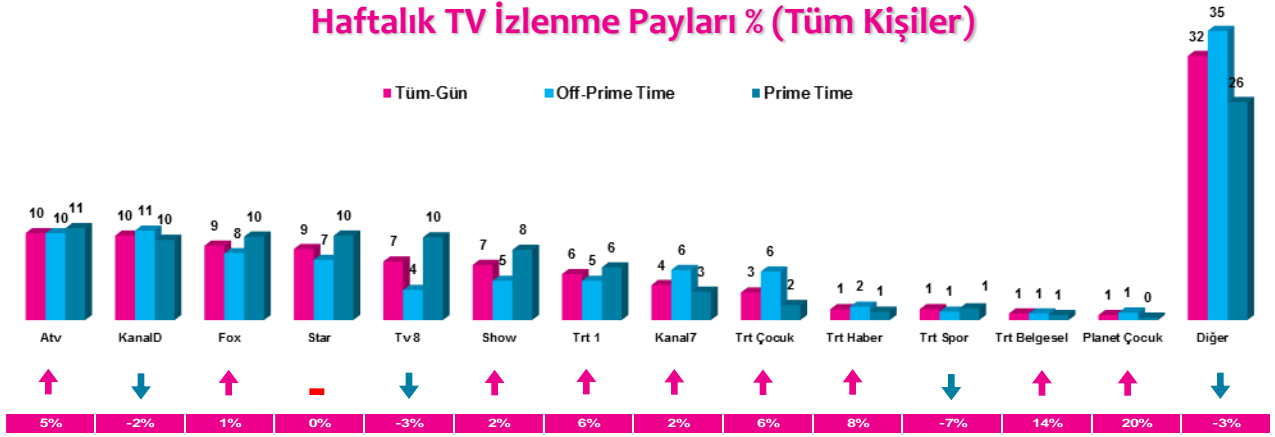

Haftalık TV İzlenme Payları % (Tüm Kişiler)

*Oklar ve altındaki değerler, kanalın Tüm-Gün izlenme payının bir önceki haftaya oranla yaşadığı değişim oranını göstermektedir.

İlk 25 TV Programı (Tüm Kişiler)

No	Kanal	Program	Yayın Günü	Rating (%)	Share (%)
1	TV8	SURVIVOR	Pazar	10,85	21
2	STAR TV	PARAMPARÇA	Pazartesi	9,31	19,1
3	ATV	EŞKIYA DÜNYAYA HÜKÜMDAR OLMAZ	Salı	9,29	18,7
4	TRT 1	DİRİLİŞ ERTUĞRUL	Çarşamba	9,24	19,6
5	TV8	SURVIVOR	Pazartesi	8,93	17,6
6	ATV	KIRGIN ÇİÇEKLER	Pazartesi	8,91	17,5
7	FOX TV	KARAGÜL	Cuma	8,74	16,9
8	TV8	SURVIVOR	Salı	8,62	19,8
9	STAR TV	KARA SEVDA	Çarşamba	8,39	17,4
10	TV8	SURVIVOR	Cumartesi	8,07	16,2
11	STAR TV	KIRALIK AŞK	Cuma	7,35	14,8
12	KANAL D	KURTLAR VADİSİ PUSU	Perşembe	7,13	15,1
13	FOX TV	FATİH PORTAKAL İLE FOX ANA HABER	Pazartesi	6,49	14,7
14	SHOW TV	ASLA VAZGEÇMEM	Perşembe	6,43	14,6
15	KANAL D	ARKA SOKAKLAR	Cuma	6,12	12
16	SHOW TV	SHOW ANA HABER	Pazar	6,12	14
17	KANAL D	POYRAZ KARAYEL	Çarşamba	6,09	12,6
18	ATV	AKHIŞAR BLD.SPOR-GALATASARAY ZİRAAT TÜRKİYE KUPASI KARŞILAŞMASI	Çarşamba	5,95	12,7
19	FOX TV	O HAYAT BENİM	Pazar	5,76	12,5
20	SHOW TV	GÜLDÜR GÜLDÜR SHOW	Cuma	5,28	10,2
21	ATV	YETER	Perşembe	5,21	10,6
22	ATV	ATV ANA HABER	Salı	5,09	13,2
23	STAR TV	GÖÇ ZAMANI	Cumartesi	5,07	10,9
24	SHOW TV	İLİŞKİ DURUMU KARIŞIK	Cumartesi	4,92	10,1
25	FOX TV	ZUHAL TOPAL'LA	Çarşamba	4,82	15

4 Zaman Dilimi - İlk 5 TV Programı

Saat Dilimi	No	Kanal	Program	Rating%
09:00-14:00 Sabah Kadın Kuşağı Hedef Kit: Ev Kadınları	1	ATV	MÜGE ANLI İLE TATLI SERT	7,7
	2	KANAL D	KISMETSE OLUR	5,5
	3	STAR TV	EVLENECEKSEN GEL	4,9
	4	KANAL D	AŞK VE GÜNAH	3,9
	5	ATV	ATV GÜN ORTASI	3,8
14:00-18:30 Öğlen Kadın Kuşağı Hedef Kit: Ev Kadınları	1	FOX TV	ZUHAL TOPAL'LA	7,3
	2	STAR TV	BENİ AFFET	7,3
	3	ATV	ESRA EROL'DA	6,8
	4	KANAL D	KISMETSE OLUR	5,5
	5	KANAL 7	BİR GARİP AŞK	4,9
18:30-20:00 Ana Haber Kuşağı Hedef Kit: Tüm Kişiler	1	FOX TV	FATİH PORTAKAL İLE FOX ANA HABER	6,5
	2	SHOW TV	SHOW ANA HABER	6,1
	3	ATV	ATV ANA HABER	5,1
	4	KANAL D	KANAL D ANA HABER	4,1
	5	STAR TV	STAR ANA HABER	4
20:00-24:00 Prime Time Hedef Kit: Tüm Kişiler	1	TV8	SURVIVOR	10,9
	2	STAR TV	PARAMPARÇA	9,3
	3	ATV	EŞKIYA DÜNYAYA HÜKÜMDAR OLMAZ	9,3
	4	TRT 1	DİRİLİŞ ERTUĞRUL	9,2
	5	ATV	KIRGIN ÇİÇEKLER	8,9

Rating % Program yayını esnasında elde edilen izlenme oranıdır. (Baz: Tüm Evren) Share % Program yayını esnasında elde edilen izlenme payıdır. (Baz: o anda TV izleyenler)

'Aile İşi' Başlıyor

Bir aile komedisi olan 'Aile İşi', 17 Şubat Çarşamba günü **ATV** ekranlarında izleyicisi ile buluşacak. NTC Medya'nın yapımcılığını üstlendiği dizide Ufuk Özkan, Pelin Akil, Hasibe Eren, Füsün Demirel ve Can Bonomo gibi ünlü oyuncular yer alıyor.

'Tatlı İntikam' Dizisi Çok Yakında Kanal D'de

Kanal D'de, başrollerini Leyla Lydia Tuğutlu, Furkan Andıç, Can Nergis, Hazal Türesan, Zeyno Gönenç ve Ayşenil Şamlıoğlu'nun paylaştığı "Tatlı İntikam" adlı yeni bir dizi başlıyor. Yakında izleyicisiyle buluşacak "Tatlı İntikam", Pelin'in aşık olduğu adam tarafından düğün günü terk edilmesiyle başlayan olaylar zincirini konu alıyor.

'46' Star'da Başlıyor