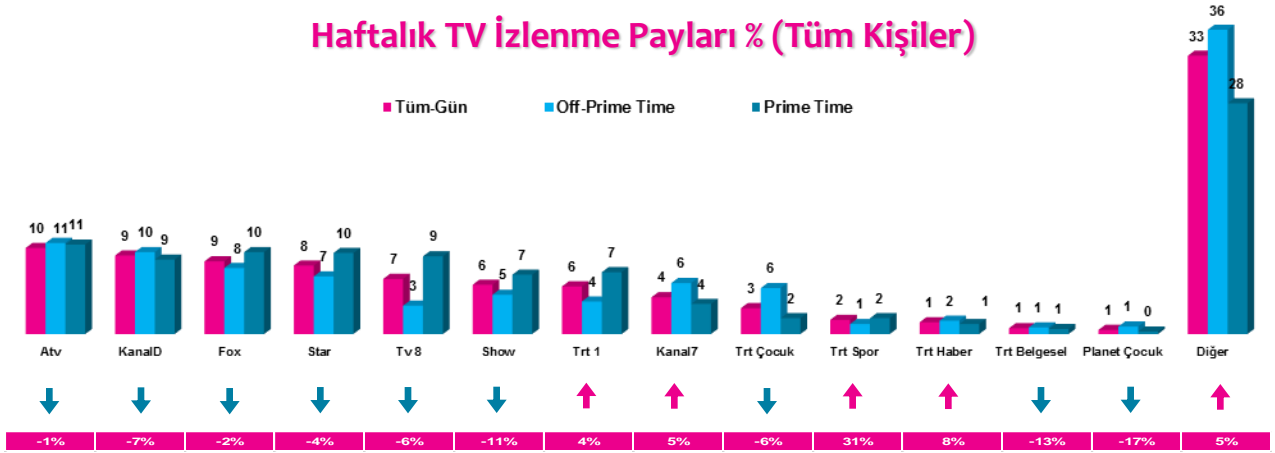

Haftalık TV İzlenme Payları % (Tüm Kişiler)

*Oklar ve altındaki değerler, kanalın Tüm-Gün izlenme payının bir önceki haftaya oranla yaşadığı değişim oranını göstermektedir.

İlk 25 TV Programı (Tüm Kişiler)

No	Kanal	Program	Yayın Günü	Rating (%)	Share (%)
1	TRT 1	DİRİLİŞ ERTUĞRUL	Çarşamba	9,65	21,1
2	ATV	EŞKIYA DÜNYAYA HÜKÜMDAR OLMAZ	Salı	9,13	17,7
3	ATV	KIRGIN ÇİÇEKLER	Pazartesi	9,06	18,4
4	TV8	SURVIVOR	Pazar	8,93	18,4
5	FOX TV	KARAGÜL	Cuma	8,59	17,8
6	TRT 1	FENERBAHÇE-LOKOMOTIV MOSKOVA UEFA AVRUPA LİGİ KARŞILAŞMASI	Salı	8,58	20
7	TV8	SURVIVOR	Cumartesi	8,51	17,2
8	TV8	SURVIVOR	Pazartesi	8,21	17,6
9	STAR TV	KARA SEVDA	Çarşamba	7,32	14,9
10	TV8	SURVIVOR	Salı	7,14	13,7
11	FOX TV	FATİH PORTAKAL İLE FOX ANA HABER	Çarşamba	7,08	16,5
12	STAR TV	KIRALIK AŞK	Cuma	7	14,9
13	STAR TV	PARAMPARÇA	Pazartesi	6,96	14,5
14	KANAL D	ARKA SOKAKLAR	Cuma	6,75	13,5
15	SHOW TV	ASLA VAZGEÇMEM	Perşembe	6,26	14,4
16	KANAL D	POYRAZ KARAYEL	Çarşamba	5,65	11,4
17	SHOW TV	SHOW ANA HABER	Pazar	5,54	12,6
18	KANAL D	HAYAT ŞARKISI	Salı	5,48	12,1
19	KANAL D	KANAL D ANA HABER	Perşembe	5,32	13,5
20	FOX TV	O HAYAT BENİM	Pazar	5,32	11,2
21	ATV	YETER	Perşembe	5,25	11,2
22	ATV	AİLE İŞİ	Çarşamba	5,23	11,1
23	ATV	ATV ANA HABER	Pazartesi	5,1	12,8
24	STAR TV	GÖÇ ZAMANI	Cumartesi	5,04	10,4
25	FOX TV	KÖRDÜĞÜM	Perşembe	4,84	10,6

4 Zaman Dilimi - İlk 5 TV Programı

Saat Dilimi	No	Kanal	Program	Rating%
09:00-14:00 Sabah Kadın Kuşağı Hedef Kitle: Ev Kadınları	1	ATV	MÜGE ANLI İLE TATLI SERT	6,9
	2	KANAL D	KISMETSE OLUR	4,8
	3	STAR TV	EVLENECEKSEN GEL	4,2
	4	ATV	ATV GÜN ORTASI	4
	5	TRT 1	KOLORADO (Y.S)	3,6
14:00-18:30 Öğlen Kadın Kuşağı Hedef Kitle: Ev Kadınları	1	ATV	ESRA EROL'DA	7
	2	STAR TV	BENİ AFFET	6,6
	3	FOX TV	ZUHAL TOPAL'LA	6,4
	4	KANAL 7	BİR GARİP AŞK	5,1
	5	KANAL D	KISMETSE OLUR	4,8
18:30-20:00 Ana Haber Kuşağı Hedef Kitle: Tüm Kişiler	1	FOX TV	FATİH PORTAKAL İLE FOX ANA HABER	7,1
	2	SHOW TV	SHOW ANA HABER	5,5
	3	KANAL D	KANAL D ANA HABER	5,3
	4	ATV	ATV ANA HABER	5,1
	5	STAR TV	STAR ANA HABER	3,4
20:00-24:00 Prime Time Hedef Kitle: Tüm Kişiler	1	TRT 1	DİRİLİŞ ERTUĞRUL	9,7
	2	ATV	KIRGIN ÇİÇEKLER	9,1
	3	ATV	ESKIYA DÜNYAYA HÜKÜMDAR OLMAZ	9,1
	4	TV8	SURVIVOR	8,9
	5	TRT 1	FENERBAHÇE-LOKOMOTIV MOSKOVA UEFA AVRUPA LİGİ KARŞILAŞMASI	8,6

Rating % Program yayını esnasında elde edilen izlenme oranıdır. (Baz: Tüm Evren) Share % Program yayını esnasında elde edilen izlenme payıdır. (Baz: o anda TV izleyenler)

'O Ses Çocuklar' TV8'de Başlıyor

'O Ses Çocuklar' TV8'de Mart ayının 2. haftası başlıyor. Yarışma programının Çarşamba veya Perşembe akşamları yayınlanması bekleniyor.

Trt 1'den Yeni Bir Yarışma

Uraz Kaygıaroğlu'nun TRT 1'de ekrana gelecek yeni yarışma programı **Kuyruk**, 29 Şubat'ta başlıyor. Yarışma programı hafta içi her gün yayınlanıyor olacak.

'Kehribar' 04 Mart'ta Atv'de

Atv'nin yeni dizisi 'Kehribar' 04 Mart Cuma günü başlıyor. Yapımcılığını Süreç Film'in üstlendiği dizinin senaryosu Sinan Tuzcu'ya ait. Dizinin yönetmenliğini Yıldız Hülya Bilban üstlenirken başrolde Gürkan Uygun olacak.

TRT Yeni Bir Kanal Kuruyor