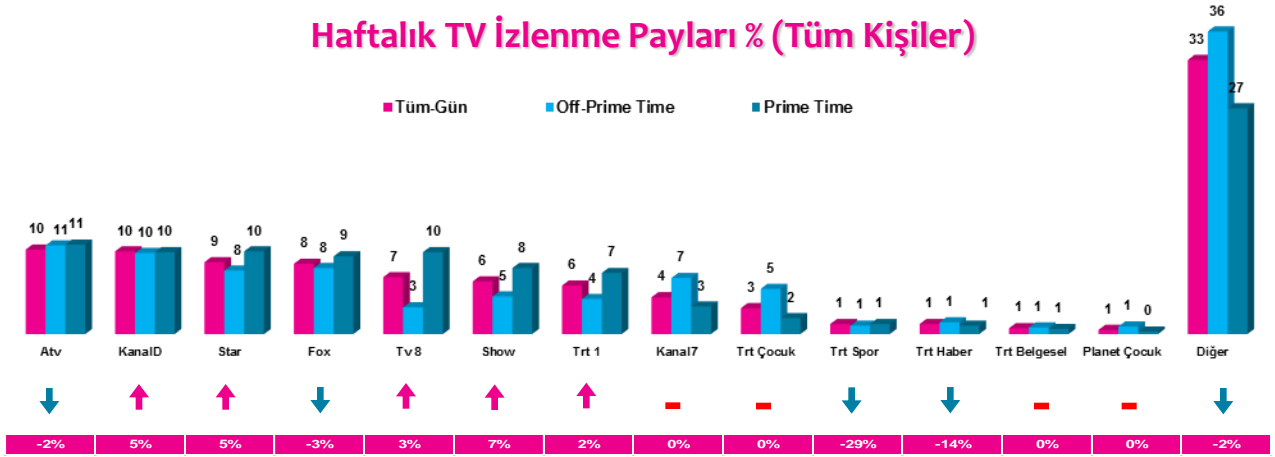

Haftalık TV İzlenme Payları % (Tüm Kişiler)

*Oklar ve altındaki değerler, kanalın Tüm-Gün izlenme payının bir önceki haftaya oranla yaşadığı değişim oranını göstermektedir.

İlk 25 TV Programı (Tüm Kişiler)

No	Kanal	Program	Yayın Günü	Rating (%)	Share (%)
1	TRT 1	LAZIO-GALATASARAY UEFA AVRUPA LİGİ KARŞILAŞMASI	Perşembe	10,01	20,7
2	ATV	KIRGIN ÇİÇEKLER	Pazartesi	9,86	19,7
3	TRT 1	DİRİLİŞ ERTUĞRUL	Çarşamba	9,31	19,9
4	ATV	EŞKIYA DÜNYAYA HÜKÜMDAR OLMAZ	Salı	9,04	18,7
5	TV8	SURVIVOR	Pazar	8,63	19,3
6	TV8	SURVIVOR	Cumartesi	8,45	17,4
7	STAR TV	KARA SEVDA	Çarşamba	7,59	16,7
8	TV8	SURVIVOR	Pazartesi	7,5	16,1
9	TV8	SURVIVOR	Salı	7,33	16,3
10	FOX TV	KARAGÜL	Cuma	7,24	15,2
11	STAR TV	KIRALIK AŞK	Cuma	7,16	15,4
12	KANAL D	ARKA SOKAKLAR	Cuma	6,7	13,9
13	STAR TV	PARAMPARÇA	Pazartesi	6,63	13,6
14	KANAL D	HAYAT ŞARKISI	Salı	6,46	14,3
15	FOX TV	FATİH PORTAKAL İLE FOX ANA HABER	Salı	6,42	15,4
16	KANAL D	KURTLAR VADİSİ PUSU	Perşembe	6,3	13,1
17	KANAL D	POYRAZ KARAYEL	Çarşamba	5,79	12,5
18	SHOW TV	ASLA VAZGEÇMEM	Perşembe	5,7	12,5
19	SHOW TV	İLİŞKİ DURUMU KARIŞIK	Cumartesi	5,63	11,9
20	SHOW TV	SHOW ANA HABER	Pazar	5,58	13,4
21	FOX TV	O HAYAT BENİM	Pazar	5,56	12,2
22	SHOW TV	GÜLDÜR GÜLDÜR SHOW	Cuma	5,23	10,2
23	TRT 1	ARSENAL-BARCELONA UEFA ŞAMPİYONLAR LİGİ KARŞILAŞMASI	Salı	5,2	11,8
24	ATV	ATV ANA HABER	Pazartesi	4,95	12,6
25	STAR TV	GÖÇ ZAMANI	Cumartesi	4,79	10,3

4 Zaman Dilimi - İlk 5 TV Programı

Saat Dilimi	No	Kanal	Program	Rating%
09:00-14:00 Sabah Kadın Kuşağı Hedef Kitle: Ev Kadınları	1	ATV	MÜGE ANLI İLE TATLI SERT	6,8
	2	KANAL D	KISMETSE OLUR	5,1
	3	STAR TV	EVLENECEKSEN GEL	4,5
	4	ATV	ATV GÜN ORTASI	4,2
	5	SHOW TV	ZAHİDE YETİŞ'LE	2,8
14:00-18:30 Öğlen Kadın Kuşağı Hedef Kitle: Ev Kadınları	1	STAR TV	BENİ AFFET	6,9
	2	ATV	ESRA EROL'DA	6,7
	3	FOX TV	ZUHAL TOPAL'LA	6,2
	4	KANAL 7	BİR GARİP AŞK	5,1
	5	KANAL D	KISMETSE OLUR	5,1
18:30-20:00 Ana Haber Kuşağı Hedef Kitle: Tüm Kişiler	1	FOX TV	FATİH PORTAKAL İLE FOX ANA HABER	6,4
	2	SHOW TV	SHOW ANA HABER	5,6
	3	ATV	ATV ANA HABER	5
	4	KANAL D	KANAL D ANA HABER	3,9
	5	STAR TV	STAR ANA HABER	3,8
20:00-24:00 Prime Time Hedef Kitle: Tüm Kişiler	1	TRT 1	LAZIO-GALATASARAY UEFA AVRUPA LİGİ KARŞILAŞMASI	10
	2	ATV	KIRGIN ÇİÇEKLER	9,9
	3	TRT 1	DİRİLİŞ ERTUĞRUL	9,3
	4	ATV	EŞKIYA DÜNYAYA HÜKÜMDAR OLMAZ	9
	5	TV8	SURVIVOR	8,6

Rating % Program yayını esnasında elde edilen izlenme oranıdır. (Baz: Tüm Evren) Share % Program yayını esnasında elde edilen izlenme payıdır. (Baz: o anda TV izleyenler)

NBA Yayın Hakları TV8'de

Geçtiğimiz sezon Dsmart ve Sports TV'de yayınlanan NBA maçları artık **TV8**'de. TV8, NBA All Star maçlarından sonra sezon maçlarını da yayınlamaya başladı.

'Müdür N'aptın' Star TV'de

'Komedi Dükkânı' ve 'Arkadaşım Hoşgeldin' programlarından sonra Tolga Çevik şimdi de 'Müdür N'aptın' ile **Star TV**'de. Programın 13 Mart Pazar günü ekranlara gelmesi bekleniyor.

Kanal D'den Yeni Bir Dizi

Kanal D'nin yeni dizisi 'Tatlı İntikam' Mart ayında ekrana gelecek. Yayın tarihi netleşmeyen dizinin oyuncu kadrosunda; Leyla Tuğutlu, Furkan Andıç, Can Nergis, Hazal TÜresan ve Zeyno Gönenç yer alacak.

Show TV'den Yeni Dizi