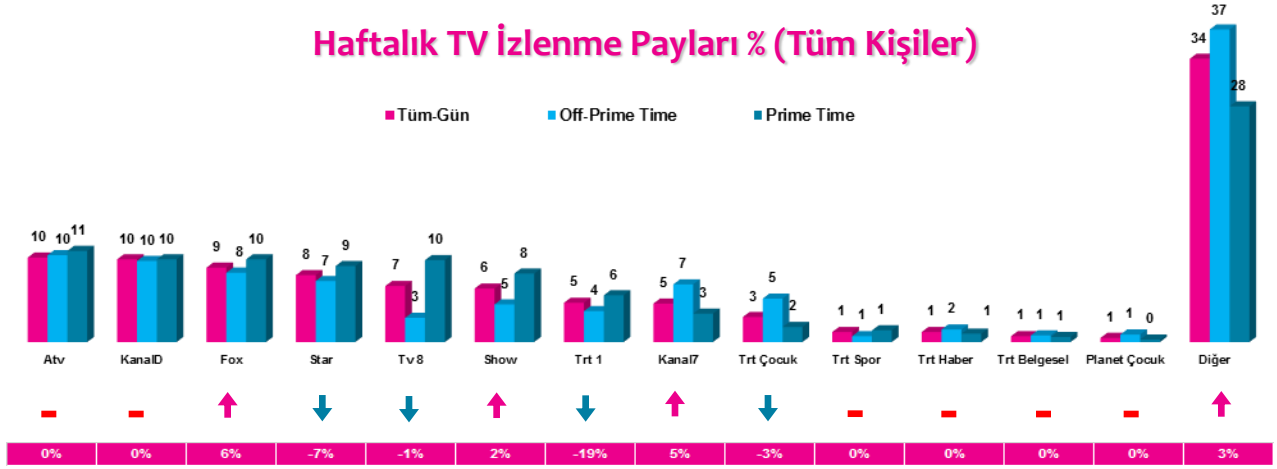

### Haftalık TV İzlenme Payları % (Tüm Kişiler)

\*Oklar ve altındaki değerler, kanalın Tüm-Gün izlenme payının bir önceki haftaya oranla yaşadığı değişim oranını göstermektedir.

### 4 Zaman Dilimi - İlk 5 TV Programı

Saat Dilimi	No	Kanal	Program	Rating%
09:00-14:00 Sabah Kadın Kuşağı Hedef Kitle: Ev Kadınları	1	ATV	MÜGE ANLI İLE TATLI SERT	6,5
	2	KANAL D	KISMETSE OLUR	5
	3	STAR TV	EVLENECEKSEN GEL	4,3
	4	ATV	ATV GÜN ORTASI	3,3
	5	SHOW TV	ZAHİDE YETİŞ'LE	3,2
14:00-18:30 Öğlen Kadın Kuşağı Hedef Kitle: Ev Kadınları	1	STAR TV	BENİ AFFET	7,1
	2	ATV	ESRA EROL'DA	6,7
	3	FOX TV	ZUHAL TOPAL'LA	6,5
	4	KANAL 7	BİR GARİP AŞK	5,4
	5	KANAL D	KISMETSE OLUR	5
18:30-20:00 Ana Haber Kuşağı Hedef Kitle: Tüm Kişiler	1	FOX TV	FATİH PORTAKAL İLE FOX ANA HABER	6,3
	2	SHOW TV	SHOW ANA HABER	6,2
	3	KANAL D	KANAL D ANA HABER	4,7
	4	ATV	ATV ANA HABER	4,5
	5	STAR TV	STAR ANA HABER	3,7
20:00-24:00 Prime Time Hedef Kitle: Tüm Kişiler	1	ATV	EŞKİYA DÜNYAYA HÜKÜMDAR OLMAZ	9,2
	2	TRT 1	DİRİLİŞ ERTUĞRUL	9,2
	3	TV8	SURVIVOR - PAZAR	9
	4	ATV	KIRGIN ÇİÇEKLER	8,7
	5	TV8	SURVIVOR - CUMARTESİ	7,8