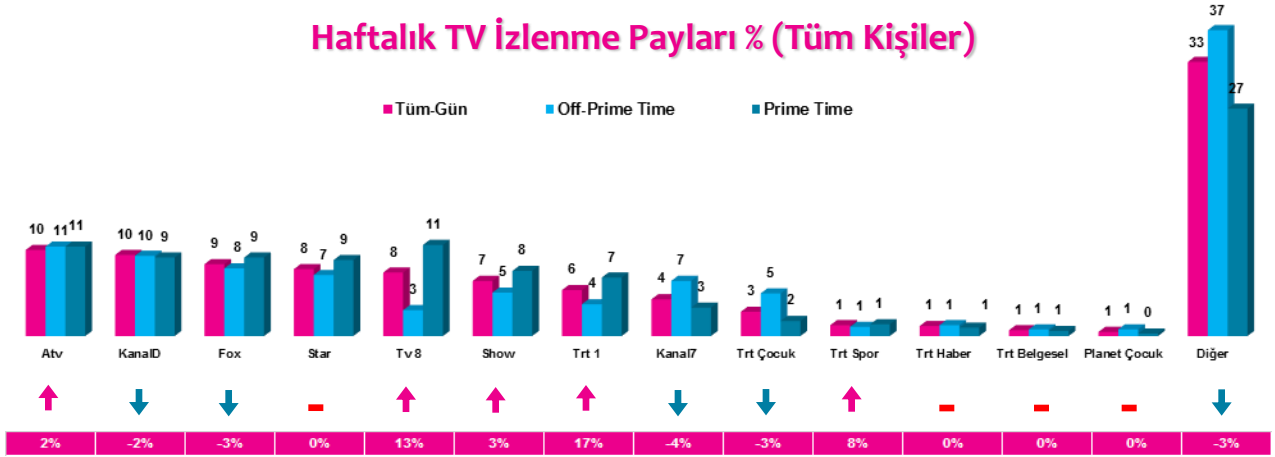

## Haftalık TV İzlenme Payları % (Tüm Kişiler)

\*Oklar ve altındaki değerler, kanalın Tüm-Gün izlenme payının bir önceki haftaya oranla yaşadığı değişim oranını göstermektedir.