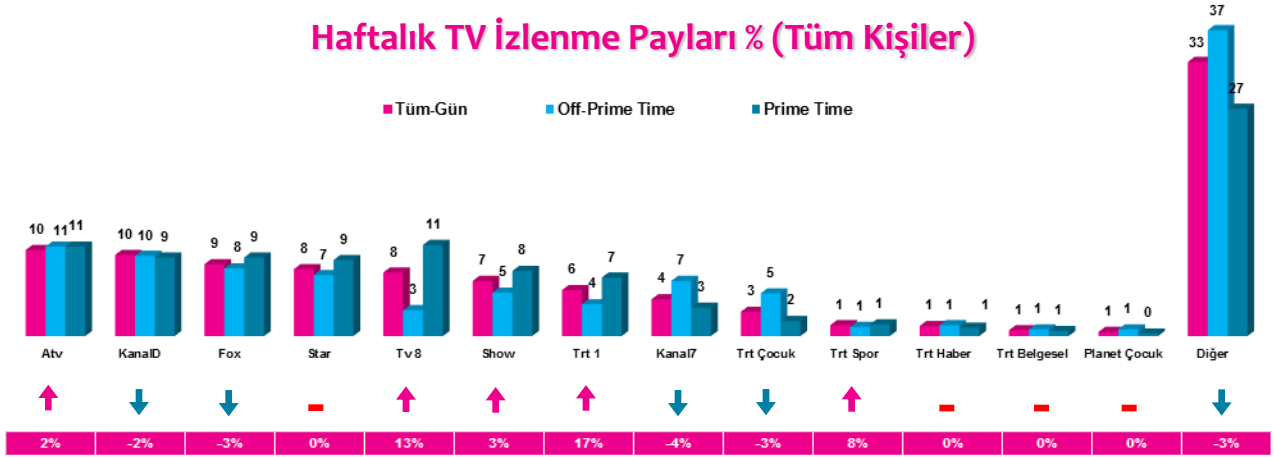

Haftalık TV İzlenme Payları % (Tüm Kişiler)

*Oklar ve altındaki değerler, kanalın Tüm-Gün izlenme payının bir önceki haftaya oranla yaşadığı değişim oranını göstermektedir.

İlk 25 TV Programı (Tüm Kişiler)

No	Kanal	Program	Yayın Günü	Rating (%)	Share (%)
1	TRT 1	FENERBAHÇE-BRAGA UEFA AVRUPA LİGİ KARŞILAŞMASI	Perşembe	11,31	23,4
2	TRT 1	DİRİLİŞ ERTUĞRUL	Çarşamba	9,93	22,1
3	ATV	EŞKIYA DÜNYAYA HÜKÜMDAR OLMAZ	Salı	9,12	19
4	TV8	SURVIVOR	Pazar	9,03	19,6
5	ATV	KIRGIN ÇİÇEKLER	Pazartesi	8,94	18,8
6	TV8	SURVIVOR	Pazartesi	8,19	18,4
7	TV8	SURVIVOR	Cumartesi	8,02	18,1
8	TV8	SURVIVOR	Salı	7,52	17,7
9	TV8	SURVIVOR	Cuma	6,95	14,4
10	STAR TV	KARA SEVDA	Çarşamba	6,78	15
11	FOX TV	KARAGÜL	Cuma	6,73	13,9
12	KANAL D	KURTLAR VADİSİ PUSU	Perşembe	6,39	13,4
13	STAR TV	PARAMPARÇA	Pazartesi	6,23	13,5
14	FOX TV	FATİH PORTAKAL İLE FOX ANA HABER	Çarşamba	6,2	15,1
15	KANAL D	POYRAZ KARAYEL	Çarşamba	6,11	13,1
16	STAR TV	KIRALIK AŞK	Cuma	5,86	12,7
17	FOX TV	O HAYAT BENİM	Pazar	5,61	12,7
18	KANAL D	ARKA SOKAKLAR	Cuma	5,59	11,6
19	SHOW TV	SHOW ANA HABER	Pazar	5,58	13,2
20	KANAL D	HAYAT ŞARKISI	Salı	5,42	12,2
21	SHOW TV	ASLA VAZGEÇMEM	Perşembe	5,13	11,9
22	ATV	ATV ANA HABER	Perşembe	4,66	12,1
23	ATV	YETER	Perşembe	4,49	10,1
24	STAR TV	GÖÇ ZAMANI	Cumartesi	4,43	10
25	STAR TV	BENİ AFFET	Perşembe	4,36	11,9

4 Zaman Dilimi - İlk 5 TV Programı

Saat Dilimi	No	Kanal	Program	Rating %
09:00-14:00 Sabah Kadın Kuşağı Hedef Kitle: Ev Kadınları	1	ATV	MÜGE ANLI İLE TATLI SERT	6,3
	2	KANAL D	KISMETSE OLUR	4,9
	3	STAR TV	EVLENECEKSEN GEL	4,3
	4	ATV	ATV GÜN ORTASI	3,1
	5	ATV	PROF.DR.NİHAT HATİPOĞLU SORULARINIZI CEVAPLIYOR	2,8
14:00-18:30 Öğlen Kadın Kuşağı Hedef Kitle: Ev Kadınları	1	STAR TV	BENİ AFFET	6,9
	2	ATV	ESRA EROL'DA	6,7
	3	FOX TV	ZUHAL TOPAL'LA	5,9
	4	KANAL D	KISMETSE OLUR	4,9
	5	KANAL 7	BİR GARİP AŞK	4,7
18:30-20:00 Ana Haber Kuşağı Hedef Kitle: Tüm Kişiler	1	FOX TV	FATİH PORTAKAL İLE FOX ANA HABER	6,2
	2	SHOW TV	SHOW ANA HABER	5,6
	3	ATV	ATV ANA HABER	4,7
	4	KANAL D	KANAL D ANA HABER	4,2
	5	STAR TV	STAR ANA HABER	3,5
20:00-24:00 Prime Time Hedef Kitle: Tüm Kişiler	1	TRT 1	FENERBAHÇE-BRAGA UEFA AVRUPA LİGİ KARŞILAŞMASI	11,3
	2	TRT 1	DİRİLİŞ ERTUĞRUL	9,9
	3	ATV	EŞKIYA DÜNYAYA HÜKÜMDAR OLMAZ	9,1
	4	TV8	SURVIVOR	9
	5	ATV	KIRGIN ÇİÇEKLER	8,9

Rating % Program yayını esnasında elde edilen izlenme oranıdır. (Baz: Tüm Evren) Share % Program yayını esnasında elde edilen izlenme payıdır. (Baz: o anda TV izleyenler)

'Güneşin Kızları' Dizisi Sona Eriyor

Kanal D'nin Cumartesi akşamları yayınlanan dizisi Güneşin Kızları 39. bölümünde final yapacak. Final bölümü 19 Mart Cumartesi günü yayınlanıyor olacak.

'İstanbul Sokakları' Show TV'de

Yapımcılığını Gold Film'in üstlendiği, oyuncu kadrosunda ise; Gizem Karaca, Naz Elmas, Rıza Kocaoğlu, Derya Alabora, Turgut Tunçalp, Yıldız Kültür, Mine Teber, Sitare Akbaş'ın olduğu 'İstanbul Sokakları' isimli dizinin Nisan ayında ekranlara gelmesi bekleniyor.

'Tatlı İntikam' 26 Mart'ta Yayında