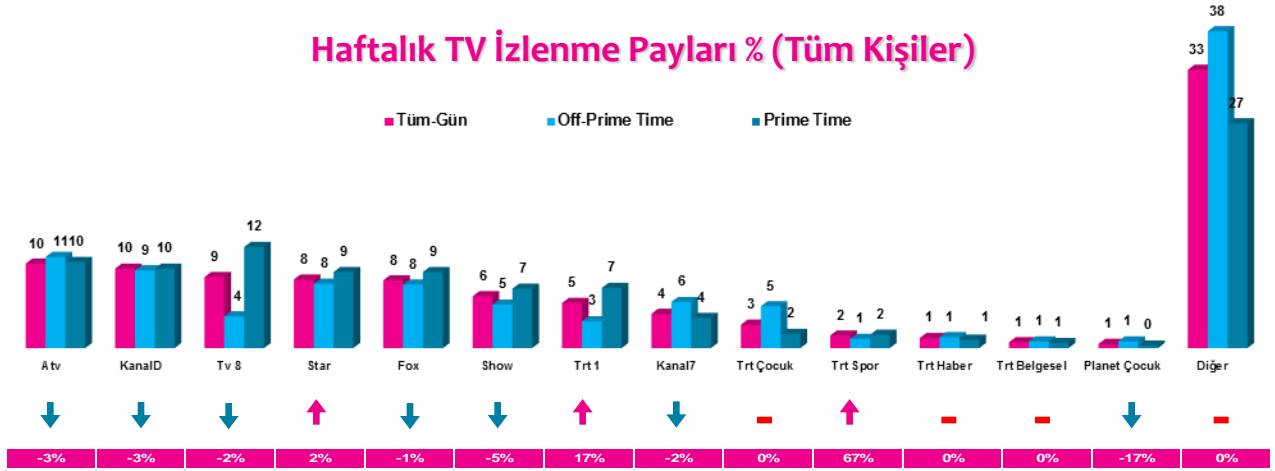

Haftalık TV İzlenme Payları % (Tüm Kişiler)

*Oklar ve altındaki değerler, kanalın Tüm-Gün izlenme payının bir önceki haftaya oranla yaşadığı değişim oranını göstermektedir.

İlk 25 TV Programı (Tüm Kişiler)

No	Kanal	Program	Yayın Günü	Rating (%)	Share (%)
1	TRT 1	DİRİLİŞ ERTUĞRUL	Çarşamba	10,41	23,3
2	TV8	SURVIVOR	Pazar	8,58	20,4
3	ATV	EŞKIYA DÜNYAYA HÜKÜMDAR OLMAZ	Salı	8,55	17,4
4	TV8	SURVIVOR	Pazartesi	7,94	17,9
5	ATV	KIRGIN ÇİÇEKLER	Pazartesi	7,65	16,4
6	TV8	SURVIVOR	Cuma	7,5	16,3
7	TV8	SURVIVOR	Salı	7,43	17,2
8	TV8	SURVIVOR	Cumartesi	7,25	17,8
9	STAR TV	KARA SEVDA	Çarşamba	6,67	15,4
10	STAR TV	PARAMPARÇA	Pazartesi	6,15	13,8
11	KANAL D	KURTLAR VADİSİ PUSU	Perşembe	6,04	14
12	STAR TV	KIRALIK AŞK	Cuma	5,86	12,8
13	FOX TV	O HAYAT BENİM	Pazar	5,76	13,6
14	FOX TV	KARAGÜL	Cuma	5,7	12,9
15	KANAL D	TATLI İNTİKAM	Cumartesi	5,63	13,8
16	KANAL D	HAYAT ŞARKISI	Salı	5,61	12,8
17	KANAL D	POYRAZ KARAYEL	Çarşamba	5,06	11,9
18	FOX TV	FATİH PORTAKAL İLE FOX ANA HABER	Salı	4,89	15,2
19	TRT 1	BARCELONA-ATLETICO MADRID UEFA ŞAMPİYONLAR LİGİ KAŞIŞMASI	Salı	4,77	10,7
20	KANAL D	ARKA SOKAKLAR	Cuma	4,61	9,8
21	ATV	KEHRİBAR	Cuma	4,57	9,8
22	SHOW TV	ASLA VAZGEÇMEM	Perşembe	4,39	10,9
23	ATV	KERTENKELE	Cumartesi	4,1	9,7
24	ATV	YETER	Perşembe	3,93	9,4
25	SHOW TV	SHOW ANA HABER	Pazar	3,92	11,8

4 Zaman Dilimi - İlk 5 TV Programı

Saat Dilimi	No	Kanal	Program	Rating%
09:00-14:00 Sabah Kadın Kuşağı Hedef Kitle: Ev Kadınları	1	ATV	MÜGE ANLI İLE TATLI SERT	6,7
	2	STAR TV	EVLENECEKSEN GEL	4,3
	3	KANAL D	KISMETSE OLUR	3,8
	4	ATV	ATV GÜN ORTASI	3,3
	5	KANAL D	TATLI İNTİKAM (TKR)	2,6
14:00-18:30 Öğlen Kadın Kuşağı Hedef Kitle: Ev Kadınları	1	STAR TV	BENİ AFFET	5,6
	2	FOX TV	ZUHAL TOPAL'LA	4,6
	3	ATV	ESRA EROL'DA	4,4
	4	STAR TV	EVLENECEKSEN GEL	4,3
	5	KANAL D	KISMETSE OLUR	3,8
18:30-20:00 Ana Haber Kuşağı Hedef Kitle: Tüm Kişiler	1	FOX TV	FATİH PORTAKAL İLE FOX ANA HABER	4,9
	2	SHOW TV	SHOW ANA HABER	3,9
	3	ATV	ATV ANA HABER	3,7
	4	STAR TV	STAR ANA HABER	3
	5	KANAL D	KANAL D ANA HABER	2,9
20:00-24:00 Prime Time Hedef Kitle: Tüm Kişiler	1	TRT 1	DİRİLİŞ ERTUĞRUL	10,4
	2	TV8	SURVIVOR	8,6
	3	ATV	EŞKIYA DÜNYAYA HÜKÜMDAR OLMAZ	8,5
	4	TV8	SURVIVOR	7,9
	5	ATV	KIRGIN ÇİÇEKLER	7,6

Rating % Program yayını esnasında elde edilen izlenme oranıdır. (Baz: Tüm Evren) Share % Program yayını esnasında elde edilen izlenme payıdır. (Baz: o anda TV izleyenler)

'Asla Vazgeçmem' Dizisi Sona Eriyor

Show TV'de yayınlanan, başrollerini Tolgahan Sayışman, Amine Gülşe ve Şafak Pekdemir'in paylaştığı "Asla Vazgeçmem" dizisi, bu sezon final yapacak.. "Asla Vazgeçmem", 57. Bölümde yani Haziran ayının son haftası ekrana veda edecek.

'Hanımköylü' Dizisi Yakında Star TV'de

Star TV'de 26 Nisan Salı günü yeni bir dizi başlıyor. Yapımcılığını Gold Film'in üstlendiği, yönetmen koltuğunda Mustafa Şevki Doğan'ın olduğu dizinin başrollerini; Yusuf Çim, Gülsim Ali, Mehmet Özgür, Ali İpin ve Aylin Kabasakal paylaşıyor.

'İstanbul Sokakları' 18 Nisan'da Yayında