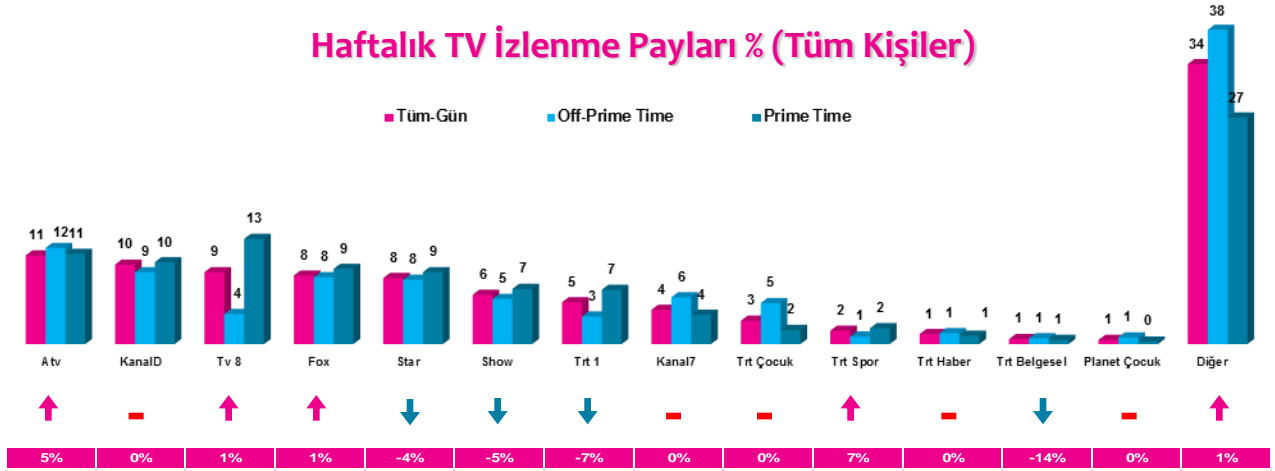

Haftalık TV İzlenme Payları % (Tüm Kişiler)

*Oklar ve altındaki değerler, kanalın Tüm-Gün izlenme payının bir önceki haftaya oranla yaşadığı değişim oranını göstermektedir.

İlk 25 TV Programı (Tüm Kişiler)

No	Kanal	Program	Yayın Günü	Rating (%)	Share (%)
1	TV8	SURVIVOR	Pazar	9,77	24,3
2	TRT 1	DIRİLİŞ ERTUĞRUL	Çarşamba	9,13	20,5
3	TV8	SURVIVOR	Cumartesi	8,99	21,7
4	ATV	EŞKIYA DÜNYAYA HÜKÜMDAR OLMAZ	Salı	8,61	18
5	TV8	SURVIVOR	Cuma	8,5	19,3
6	TV8	SURVIVOR	Salı	8,02	18,4
7	ATV	KIRGIN ÇİÇEKLER	Pazartesi	7,37	16,1
8	TV8	SURVIVOR	Pazartesi	7,16	15,9
9	STAR TV	KARA SEVDA	Çarşamba	7,03	16
10	KANAL D	KURTLAR VADİSİ PUSU	Perşembe	6,37	14,1
11	KANAL D	TATLI İNTİKAM	Cumartesi	6,04	15,2
12	KANAL D	HAYAT ŞARKISI	Salı	5,6	12,8
13	FOX TV	KARAGÜL	Cuma	5,53	12,5
14	STAR TV	KIRALIK AŞK	Cuma	5,46	12
15	STAR TV	PARAMPARÇA	Pazartesi	5,45	11,9
16	FOX TV	FATİH PORTAKAL İLE FOX ANA HABER	Pazartesi	5,44	14,6
17	FOX TV	O HAYAT BENİM	Pazar	5,39	12,9
18	SHOW TV	ASLA VAZGEÇMEM	Perşembe	4,95	11,4
19	ATV	YETER	Perşembe	4,84	11,4
20	KANAL D	ARKA SOKAKLAR	Cuma	4,79	10,4
21	ATV	KEHRİBAR	Cuma	4,4	9,3
22	ATV	MÜGE ANLI İLE TATLI SERT	Perşembe	4,35	30,1
23	KANAL D	POYRAZ KARAYEL	Çarşamba	4,34	10,2
24	SHOW TV	SHOW ANA HABER	Pazartesi	4,03	10,9
25	ATV	KERTENKELE	Cumartesi	3,96	9,3

4 Zaman Dilimi - İlk 5 TV Programı

Saat Dilimi	No	Kanal	Program	Rating%
09:00-14:00 Sabah Kadın Kuşağı Hedef Kitle: Ev Kadınları	1	ATV	MÜGE ANLI İLE TATLI SERT	8,1
	2	STAR TV	EVLENECEKSEN GEL	4,8
	3	KANAL D	KISMETSE OLUUR	4,3
	4	ATV	ATV GÜN ORTASI	3,8
	5	SHOW TV	NURSELİN MUTFAĞI	2,4
14:00-18:30 Öğlen Kadın Kuşağı Hedef Kitle: Ev Kadınları	1	STAR TV	BENİ AFFET	5,8
	2	ATV	ESRA EROL'DA	5,6
	3	FOX TV	ZUHAL TOPAL'LA	5,6
	4	STAR TV	EVLENECEKSEN GEL	4,8
	5	KANAL D	KISMETSE OLUUR	4,3
18:30-20:00 Ana Haber Kuşağı Hedef Kitle: Tüm Kişiler	1	FOX TV	FATİH PORTAKAL İLE FOX ANA HABER	5,4
	2	SHOW TV	SHOW ANA HABER	4
	3	ATV	ATV ANA HABER	3,8
	4	STAR TV	STAR ANA HABER	3
	5	KANAL D	KANAL D ANA HABER	2,9
20:00-24:00 Prime Time Hedef Kitle: Tüm Kişiler	1	TV8	SURVIVOR - CUMARTESİ	9,8
	2	TRT 1	DIRİLİŞ ERTUĞRUL	9,1
	3	TV8	SURVIVOR	9
	4	ATV	EŞKIYA DÜNYAYA HÜKÜMDAR OLMAZ	8,6
	5	TV8	SURVIVOR - CUMA	8,5

Rating % Program yayını esnasında elde edilen izlenme oranıdır. (Baz: Tüm Evren) Share % Program yayını esnasında elde edilen izlenme payıdır. (Baz: o anda TV izleyenler)

'Gecenin Kraliçesi' Dizisi Sona Eriyor

Başrollerinde Murat Yıldırım ve Meryem Uzerli'nin yer aldığı **Gecenin Kraliçesi** dizisi final kararı aldı. Gecenin Kraliçesi final bölümü ile 19 Nisan Salı akşamı **STAR TV**'de yayında.

'Sevda Kuşun Kanadında'nın Yayın Tarihi Belli Oldu

TRT 1'de yeni bir dizi başlıyor. 68 kuşağını anlatacak olan **"Sevda Kuşun Kanadında"** adlı dizinin oyuncu kadrosunda Murat Ünalmiş, Deniz Baysal, Ufuk Bayraktar, Müge Boz, İlker Kızmaz ve Yavuz Bingöl yer alıyor. Dizinin yönetmen koltuğunda Yasin Uslu senarist koltuğunda ise Ahmet Tezcan oturuyor. Dizinin yayın tarihi 29 Nisan Cuma olarak açıklandı.

'Fenomen' 18 Nisan'da Yayında