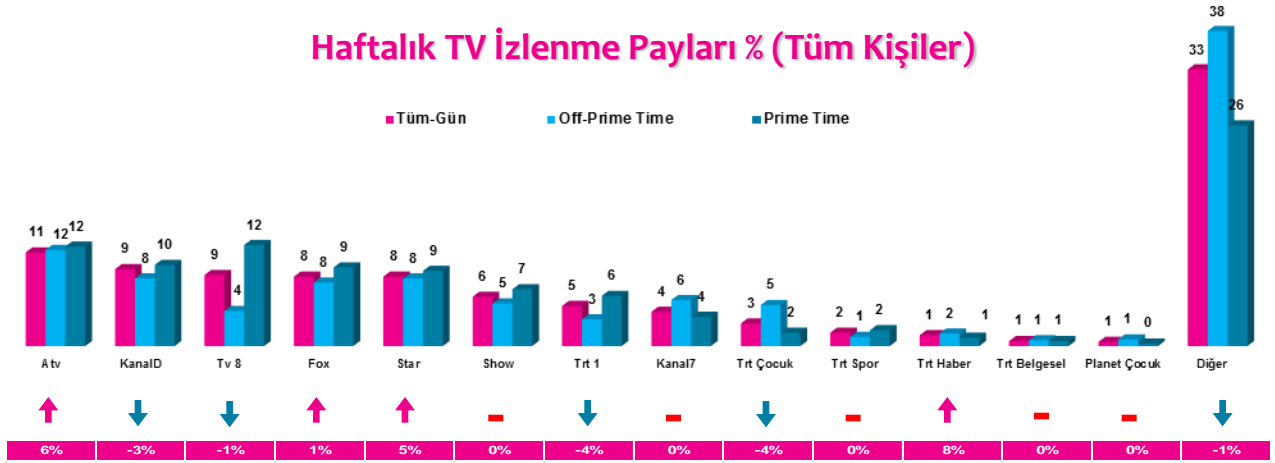

Haftalık TV İzlenme Payları % (Tüm Kişiler)

*Oklar ve altındaki değerler, kanalın Tüm-Gün izlenme payının bir önceki haftaya oranla yaşadığı değişim oranını göstermektedir.

İlk 25 TV Programı (Tüm Kişiler)

No	Kanal	Program	Yayın Günü	Rating (%)	Share (%)
1	TRT 1	DİRİLİŞ ERTUĞRUL	Çarşamba	8,87	19,5
2	ATV	EŞKİYA DÜNYAYA HÜKÜMDAR OLMAZ	Salı	8,32	18,5
3	TV8	SURVIVOR	Pazartesi	8,22	19,1
4	ATV	SURVIVOR	Salı	7,94	18,8
5	ATV	TORKU KONYASPOR-FENERBAHÇE ZİRAAT TÜRKİYE KUPASI KARŞILAŞMASI	Çarşamba	7,75	15,7
6	TV8	SURVIVOR	Pazar	7,71	18,5
7	ATV	KIRGIN ÇİÇEKLER	Pazartesi	7,15	16,4
8	KANAL D	ARKA SOKAKLAR	Cuma	7,13	15,6
9	TV8	SURVIVOR	Cumartesi	6,81	17,6
10	STAR TV	KARA SEVDA	Çarşamba	6,72	15,1
11	KANAL D	KURTLAR VADİSİ PUSU	Perşembe	6,71	14,9
12	TV8	SURVIVOR	Cuma	6,59	15
13	ATV	ÇAYKUR RİZESPOR-GALATASARAY ZİRAAT TÜRKİYE KUPASI KARŞILAŞMASI	Çarşamba	6,16	17,5
14	FOX TV	KARAĞÜL	Cuma	5,81	13,4
15	STAR TV	PARAMPARÇA	Pazartesi	5,56	12,7
16	FOX TV	O HAYAT BENİM	Pazar	5,51	13,5
17	KANAL D	HAYAT ŞARKISI	Salı	5,15	12,4
18	SHOW TV	ASLA VAZGEÇMEM	Perşembe	4,99	12,4
19	FOX TV	FATİH PORTAKAL İLE FOX ANA HABER	Perşembe	4,95	15,8
20	KANAL D	TATLI İNTİKAM	Cumartesi	4,87	12,7
21	KANAL D	POYRAZ KARAYEL	Çarşamba	4,83	11,3
22	ATV	YETER	Perşembe	4,56	11,1
23	STAR TV	KİRALIK AŞK	Cuma	4,47	10
24	STAR TV	HANIM KÖYLÜ	Cumartesi	4,3	11,9
25	FOX TV	FATİH PORTAKAL İLE FOX ANA HABER	Salı	4,27	14,8

4 Zaman Dilimi - İlk 5 TV Programı

Saat Dilimi	No	Kanal	Program	Rating%
09:00-14:00 Sabah Kadın Kuşağı Hedef Kitle: Ev Kadınları	1	ATV	MÜGE ANLI İLE TATLI SERT	7,2
	2	STAR TV	EVLENECEKSEN GEL	4,9
	3	ATV	ATV GÜN ORTASI	3,9
	4	KANAL D	KISMETSE OLUUR	3,7
	5	TV8	SURVIVOR PANORAMA	2,3
14:00-18:30 Öğlen Kadın Kuşağı Hedef Kitle: Ev Kadınları	1	STAR TV	BENİ AFFET	5,6
	2	FOX TV	ZUHAL TOPAL'LA	5,3
	3	ATV	ESRA EROL'DA	4,9
	4	STAR TV	EVLENECEKSEN GEL	4,9
	5	KANAL D	KISMETSE OLUUR	3,7
18:30-20:00 Ana Haber Kuşağı Hedef Kitle: Tüm Kişiler	1	FOX TV	FATİH PORTAKAL İLE FOX ANA HABER	5
	2	ATV	ATV ANA HABER	3,3
	3	SHOW TV	SHOW ANA HABER	3,2
	4	KANAL D	KANAL D ANA HABER	2,9
	5	STAR TV	STAR ANA HABER	2,7
20:00-24:00 Prime Time Hedef Kitle: Tüm Kişiler	1	TRT 1	DİRİLİŞ ERTUĞRUL	8,9
	2	ATV	EŞKİYA DÜNYAYA HÜKÜMDAR OLMAZ	8,3
	3	TV8	SURVIVOR - PAZARTESİ	8,2
	4	TV8	SURVIVOR - SALI	7,9
	5	ATV	TORKU KONYASPOR-FENERBAHÇE ZİRAAT TÜRKİYE KUPASI KARŞILAŞMASI	7,8

Rating % Program yayını esnasında elde edilen izlenme oranıdır. (Baz: Tüm Evren) Share % Program yayını esnasında elde edilen izlenme payıdır. (Baz: o anda TV izleyenler)

'İlişki Durumu Karışık' Dizisi Sona Eriyor

Show TV'de yayınlanan, oyuncu kadrosunda Berk Oktay, Seren Şirince, Eda Ece, Pamir Pekin, Nurseli İdiz, Gülden Avşaroğlu, Aybike Esin Tumluer ve Sezai Altekin gibi isimlerin olduğu **"İlişki Durumu Karışık"** dizisi 40. bölümüyle sona eriyor.

ATV'den Yeni Dizi

Yapımını MF Yapım'ın, yönetmenliğini Yusuf Pirhasan'ın, senaryosunu Hakan Bonomo ve Aksel Bonfil'in kaleme aldıkları **'İlk Aşkım'** isimli yeni dizi Mayıs ayında ATV'de başlıyor. Dizinin başrollerini Zeynep Çamcı, Gökhan Alkan, Gonca Saryıldız, Yiğit Kirazcı ve Zuhal Olcay paylaşıyor.