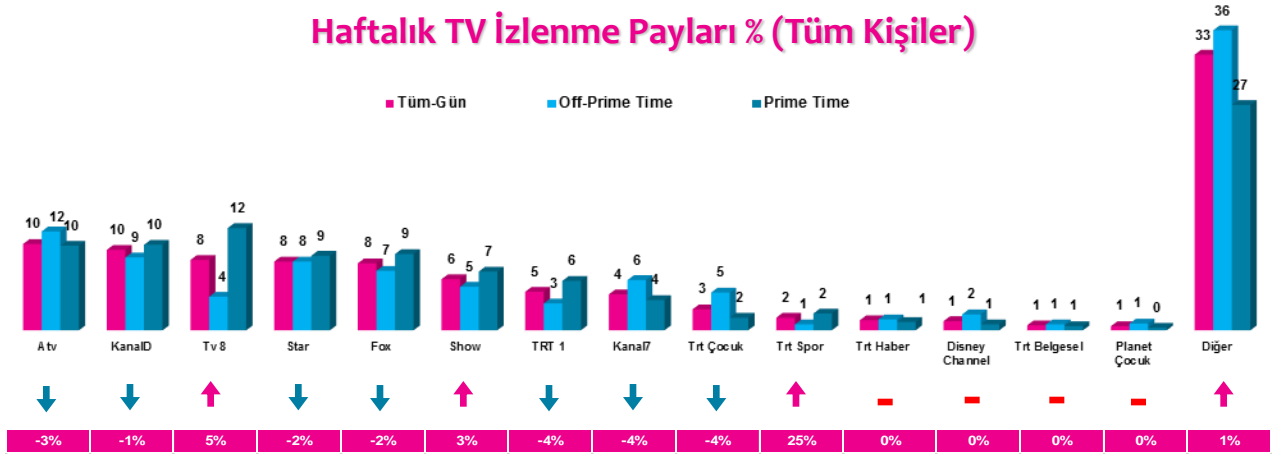

Haftalık TV İzlenme Payları % (Tüm Kişiler)

*Oklar ve altındaki değerler, kanalın Tüm-Gün izlenme payının bir önceki haftaya oranla yaşadığı değişim oranını göstermektedir.

İlk 25 TV Programı (Tüm Kişiler)

No	Kanal	Program	Yayın Günü	Rating (%)	Share (%)
1	TRT 1	DİRİLİŞ ERTUĞRUL	Çarşamba	9,58	22,9
2	ATV	EŞKIYA DÜNYAYA HÜKÜMDAR OLMAZ	Salı	8,36	18
3	KANAL D	ARKA SOKAKLAR	Cuma	8,29	19,3
4	TV8	SURVIVOR	Salı	7,56	18,3
5	TV8	SURVIVOR	Pazartesi	7,48	17,4
6	TV8	SURVIVOR	Pazar	7,45	18,2
7	TV8	SURVIVOR	Cumartesi	6,89	18
8	ATV	KIRGIN ÇİÇEKLER	Pazartesi	6,88	15,4
9	TV8	SURVIVOR	Cuma	6,62	15,8
10	STAR TV	KARA SEVDA	Çarşamba	6,5	15,5
11	TV8	RECEP İVEDİK 4 (T.S)	Perşembe	6,09	14,6
12	KANAL D	KURTLAR VADİSİ PUSU	Perşembe	5,45	12,5
13	FOX TV	O HAYAT BENİM	Pazar	5,38	13,3
14	STAR TV	PARAMPARÇA	Pazartesi	5,29	11,8
15	FOX TV	KARAGÜL	Cuma	5,22	12
16	KANAL D	HAYAT ŞARKISI	Salı	5,17	12,4
17	SHOW TV	ASLA VAZGEÇMEM	Perşembe	5,1	12,9
18	FOX TV	FATİH PORTAKAL İLE FOX ANA HABER	Salı	5,05	16,4
19	STAR TV	HANIM KÖYLÜ	Cumartesi	4,79	12,6
20	KANAL D	POYRAZ KARAYEL	Çarşamba	4,57	10,5
21	KANAL D	TATLI İNTİKAM	Cumartesi	4,44	11,8
22	SHOW TV	GÜLDÜR GÜLDÜR SHOW	Çarşamba	4,39	9,3
23	STAR TV	KİRALIK AŞK	Cuma	4,32	9,9
24	ATV	MÜGE ANLI İLE TATLI SERT	Cuma	4,2	26,6
25	ATV	YETER	Perşembe	4,14	10,4

4 Zaman Dilimi - İlk 5 TV Programı

Saat Dilimi	No	Kanal	Program	Rating%
09:00-14:00 Sabah Kadın Kuşağı Hedef Kitle: Ev Kadınları	1	ATV	MÜGE ANLI İLE TATLI SERT	7,5
	2	STAR TV	EVLENECEKSEN GEL	4,7
	3	ATV	ATV GÜN ORTASI	3,7
	4	KANAL D	KISMETSE OLUR	3,6
	5	ATV	PROF.DR.NİHAT HATİPOĞLU SORULARINIZI CEVAPLIYOR	2,3
14:00-18:30 Öğlen Kadın Kuşağı Hedef Kitle: Ev Kadınları	1	ATV	ESRA EROL'DA	5,6
	2	STAR TV	BENİ AFFET	5,2
	3	FOX TV	ZUHAL TOPAL'LA	4,7
	4	STAR TV	EVLENECEKSEN GEL	4,7
	5	KANAL 7	SENSİZ OLMAZ	3,6
18:30-20:00 Ana Haber Kuşağı Hedef Kitle: Tüm Kişiler	1	FOX TV	FATİH PORTAKAL İLE FOX ANA HABER	5
	2	ATV	ATV ANA HABER	3,4
	3	SHOW TV	SHOW ANA HABER	3,3
	4	KANAL D	KANAL D ANA HABER	2,8
	5	STAR TV	STAR ANA HABER	2,4
20:00-24:00 Prime Time Hedef Kitle: Tüm Kişiler	1	TRT 1	DİRİLİŞ ERTUĞRUL	9,6
	2	ATV	EŞKIYA DÜNYAYA HÜKÜMDAR OLMAZ	8,4
	3	KANAL D	ARKA SOKAKLAR	8,3
	4	TV8	SURVIVOR	7,6
	5	TV8	SURVIVOR	7,5

Rating % Program yayını esnasında elde edilen izlenme oranıdır. (Baz: Tüm Evren) Share % Program yayını esnasında elde edilen izlenme payıdır. (Baz: o anda TV izleyenler)

Derya Baykal'dan Yeni Program

Derya Baykal, yapımcılığını O3 Medya'nın üstlendiği program ile hafta içi her gün FOX'ta ekrana gelmeye hazırlanıyor. Programda; sağlıktan, moda, el işinden, ev işine, ev ekonomisinden, yemek yapımına, pratik önerilerin yer alacağı **İşin Sırrı Derya'da** yakında FOX'ta başlıyor.

İlişki Durumu: Evli Dizisi Geliyor

Show TV'nin dizisi İlişki Durumu: Karışık devam dizisiyle geliyor. Başrollerinde Berk Oktay, Eda Ece, Seren Şirince ve Pamir Pekin'in yer aldığı yapımcılığını Fatih Aksoy'un üstlendiği dizinin yeni adı **İse İlişki Durumu: Evli** olarak belirlendi.

İlker Ayrık İle 'Var Mısın Yok Musun' Başlıyor