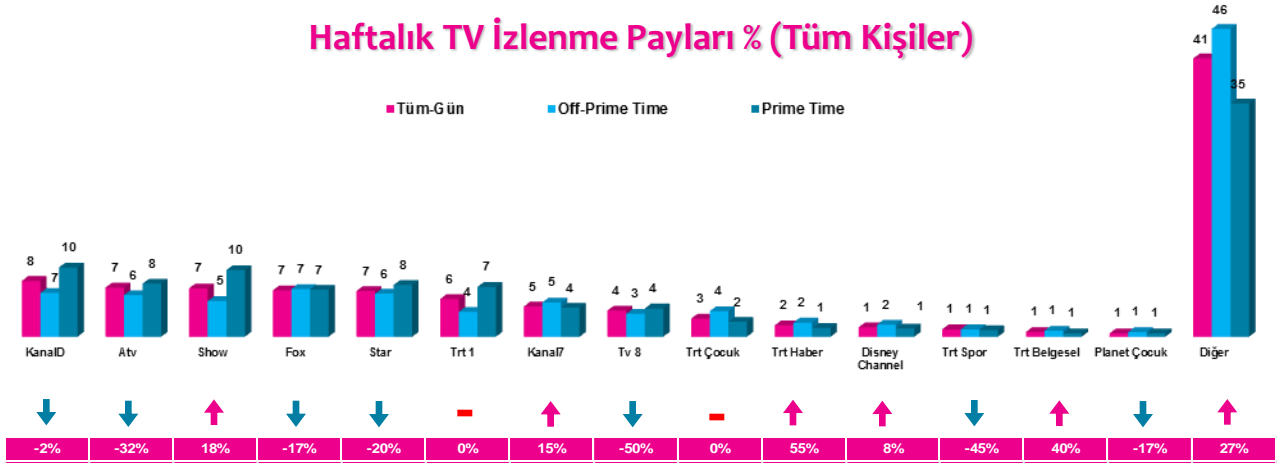

Haftalık TV İzlenme Payları % (Tüm Kişiler)

*Oklar ve altındaki değerler, kanalın Tüm-Gün izlenme payının bir önceki haftaya oranla yaşadığı değişim oranını göstermektedir.

İlk 25 TV Programı (Tüm Kişiler)

No	Kanal	Program	Yayın Günü	Rating (%)	Share (%)
1	TRT 1	EURO 2016 KUPA TÖRENİ	Pazar	6,8	30,8
2	TRT 1	ALMANYA-FRANSA EURO 2016 KARŞILAŞMASI	Perşembe	6,7	27,1
3	TRT 1	PORTEKİZ-FRANSA EURO 2016 KARŞILAŞMASI	Pazar	6,5	23,7
4	TRT 1	PORTEKİZ-GALLER EURO 2016 KARŞILAŞMASI	Çarşamba	4,7	22,1
5	KANAL D	TATLI İNTİKAM	Cumartesi	3,5	12,7
6	ATV	RENGARENK	Cuma	3,2	13,5
7	SHOW TV	AY LAV YU (T.S)	Cuma	3,2	11,8
8	KANAL D	HAYATIMIN AŞKI	Pazar	3,2	10,4
9	KANAL D	ARKA SOKAKLAR (TKR)	Cuma	3,1	12,5
10	SHOW TV	ÇARKIFELEK	Pazar	3,1	10,7
11	SHOW TV	SHOW ANA HABER	Pazar	3	15,6
12	KANAL D	OFLU HOCA'NIN ŞİFRESİ (T.S)	Perşembe	2,9	11,6
13	ATV	PROF.DR.NİHAT HATİPOĞLU İLE İFTAR	Pazartesi	2,8	10
14	ATV	PROF.DR.NİHAT HATİPOĞLU İLE SAHUR	Pazartesi	2,7	17,3
15	KANAL D	KISMETSE OLUR SEZON FİNALI	Pazartesi	2,7	11,1
16	STAR TV	İLKER AYRIK'LA VAR MISINIZ YOK MUSUNUZ	Pazartesi	2,7	10,4
17	ATV	KİM MİLYONER OLMAK İSTER	Pazar	2,7	7,3
18	KANAL D	SAĞ SALİM 2 (T.S)	Perşembe	2,6	11,4
19	ATV	DAHA HIZLI DAHA OFKELİ (Y.S)	Cumartesi	2,5	10,4
20	FOX TV	ÇAKALLARLA DANS (T.S)	Pazar	2,5	9,4
21	FOX TV	FOX ANA HABER HAFTA SONU	Pazar	2,4	11,8
22	ATV	ARANIYOR (Y.S)	Pazartesi	2,3	10
23	KANAL D	MANDA YUVASI (T.S)	Salı	2,3	11,5
24	FOX TV	HAYAT SEVİNCE GÜZEL ÖZEL	Pazartesi	2,2	8,6
25	ATV	KING KONG (Y.S)	Cumartesi	2,2	9,9

4 Zaman Dilimi - İlk 5 TV Programı

Saat Dilimi	No	Kanal	Program	Rating %
09:00-14:00 Sabah Kadın Kuşağı Hedef Kitle: Ev Kadınları	1	SHOW TV	TURGAY BAŞYAYLA İLE LEZZET YOLCULUĞU	1,9
	2	FOX TV	NO:309 (TKR)	1,7
	3	SHOW TV	CUMARTESİ SÜRPRİZİ	1,6
	4	STAR TV	YÜKSEK SOSYETE (TKR)	1,6
	5	SHOW TV	PAZAR SÜRPRİZİ	1,6
14:00-18:30 Öğlen Kadın Kuşağı Hedef Kitle: Ev Kadınları	1	KANAL D	ARKA SOKAKLAR (TKR)	2,2
	2	SHOW TV	AŞK LAFTAN ANLAMAZ (TKR)	2
	3	KANAL 7	YALANCI BAHAR	1,9
	4	SHOW TV	AY LAV YU (T.S) (TKR)	1,7
	5	FOX TV	NO:309 (TKR)	1,7
18:30-20:00 Ana Haber Kuşağı Hedef Kitle: Tüm Kişiler	1	SHOW TV	SHOW ANA HABER	3
	2	FOX TV	FOX ANA HABER HAFTA SONU	2,4
	3	KANAL D	KANAL D ANA HABER	2,1
	4	ATV	ATV ANA HABER	1,8
	5	KANAL 7	KANAL 7 ANA HABER BÜLTENİ	1,2
20:00-24:00 Prime Time Hedef Kitle: Tüm Kişiler	1	TRT 1	EURO 2016 KUPA TÖRENİ	6,81
	2	TRT 1	ALMANYA-FRANSA EURO 2016 KARŞILAŞMASI	6,7
	3	TRT 1	PORTEKİZ-FRANSA EURO 2016 KARŞILAŞMASI	6,5
	4	TRT 1	PORTEKİZ-GALLER EURO 2016 KARŞILAŞMASI	4,7
	5	KANAL D	TATLI İNTİKAM	3,5

Rating % Program yayını esnasında elde edilen izlenme oranıdır. (Baz: Tüm Evren) Share % Program yayını esnasında elde edilen izlenme payıdır. (Baz: o anda TV izleyenler)

'N'olur Ayrılalım' 15 Temmuz'da Yayında

Yapımcılığını Sinegraf'ın üstlendiği; başrollerini ise Aras Aydın, Nilay Duru, Gürgen Öz ve Nilperi Şahinkaya'nın paylaştığı 'N'olur Ayrılalım' ilk bölümüyle 15 Temmuz Cuma 20.00'de FOX TV'de basılıyor.

'Gülümse Yeter' 12 Temmuz'da Yayında