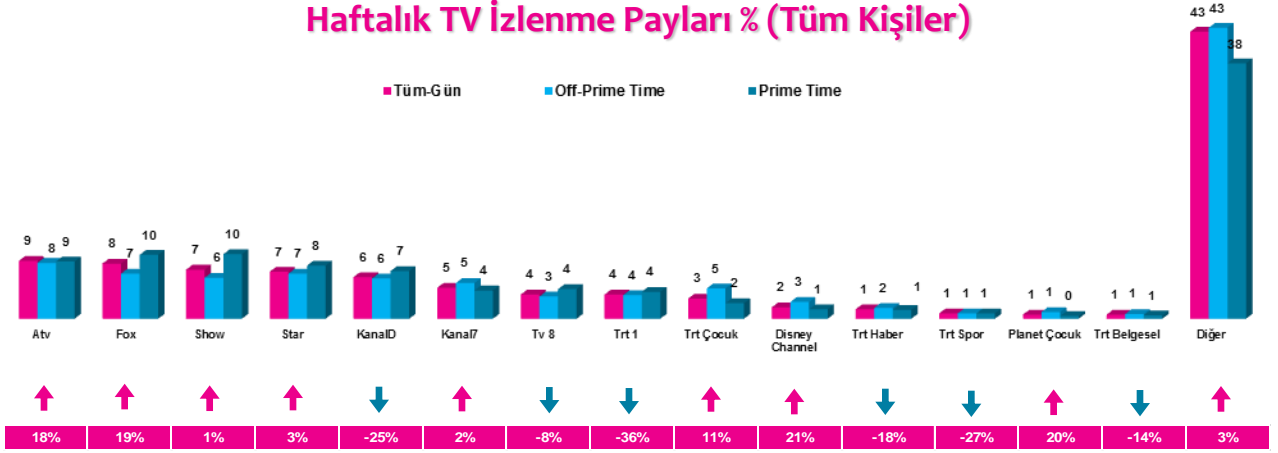

Haftalık TV İzlenme Payları % (Tüm Kişiler)

*Oklar ve altındaki değerler, kanalın Tüm-Gün izlenme payının bir önceki haftaya oranla yaşadığı değişim oranını göstermektedir.

İlk 25 TV Programı (Tüm Kişiler)

No	Kanal	Program	Yayın Günü	Rating (%)	Share (%)
1	FOX TV	NO:309	Çarşamba	5,2	18,1
2	STAR TV	YÜKSEK SOSYETE	Perşembe	4,5	15,5
3	FOX TV	HAYAT SEVİNCE GÜZEL	Pazartesi	4,2	14,4
4	SHOW TV	AŞK LAFTAN ANLAMAZ	Çarşamba	4,1	13,1
5	STAR TV	HANIM KÖYLÜ	Pazartesi	3,6	11,1
6	ATV	SEVİYOR SEVMİYOR	Çarşamba	3,3	11,1
7	SHOW TV	GÜLÜMSE YETER	Salı	3,2	12,7
8	SHOW TV	GÜLDÜR GÜLDÜR SHOW (TKR)	Perşembe	3,2	11
9	FOX TV	FOX HABER	Cuma	3,2	11,5
10	SHOW TV	ÇARKIFELEK	Pazartesi	3	10,3
11	SHOW TV	SHOW ANA HABER	Cumartesi	3	11,5
12	FOX TV	ŞEVKAT YERİMDAR 2 (T.S) (TKR)	Pazar	3	11,2
13	STAR TV	TAŞIYICI 2 (Y.S)	Salı	2,8	14,7
14	ATV	ATV ANA HABER	Cumartesi	2,8	11,6
15	ATV	AJANS HAFTA SONU	Cumartesi	2,8	10,5
16	TRT 1	HABER	Cuma	2,7	9,2
17	KANAL D	KANIT ATEŞ ÜSTÜNDE	Salı	2,6	9,3
18	ATV	KİM MİLYONER OLMAK İSTER	Çarşamba	2,6	12,2
19	TV8	RISING STAR TÜRKİYE	Pazartesi	2,5	8,2
20	ATV	RENGARENK	Cuma	2,5	9,8
21	FOX TV	N'OLUR AYRILALIM (TKR)	Cumartesi	2,5	9,2
22	STAR TV	ŞAHANE DAMAT	Salı	2,4	7,8
23	ATV	HIZLI VE ÖFKELİ TOKYO YARIŞI (Y.S)	Perşembe	2,3	9,6
24	SHOW TV	GÜLDÜY GÜLDÜY SHOW ÇOCUK	Cuma	2,3	9,8
25	KANAL D	JOHN CARTER İKİ DÜNYA ARASINDA (Y.S)	Çarşamba	2,2	7,5

4 Zaman Dilimi - İlk 5 TV Programı

Saat Dilimi	No	Kanal	Program	Rating %
09:00-14:00 Sabah Kadın Kuşağı Hedef Kitle: Ev Kadınları	1	SHOW TV	AŞK LAFTAN ANLAMAZ (TKR)	2,1
	2	STAR TV	ÇİLEK KOKUSU (TKR)	1,7
	3	STAR TV	KİRALIK AŞK (TKR)	1,7
	4	KANAL D	EVİM ŞAHANE	1,6
	5	KANAL D	ASTERİKS OLİMPİYAT OYUNLARINDA (Y.S)	1,6
14:00-18:30 Öğlen Kadın Kuşağı Hedef Kitle: Ev Kadınları	1	KANAL 7	YALANCI BAHAR	2,7
	2	ATV	AJANS HAFTA SONU	2,6
	3	SHOW TV	ÇARKIFELEK ÜNLÜLER (TKR)	2,2
	4	SHOW TV	AŞK LAFTAN ANLAMAZ (TKR)	2,1
	5	SHOW TV	GÜLÜMSE YETER (TKR)	2
18:30-20:00 Ana Haber Kuşağı Hedef Kitle: Tüm Kişiler	1	SHOW TV	SHOW ANA HABER	3
	2	ATV	ATV ANA HABER	2,8
	3	FOX TV	FOX ANA HABER HAFTA SONU	2,3
	4	KANAL D	KANAL D ANA HABER	2,2
	5	STAR TV	STAR ANA HABER	1,4
20:00-24:00 Prime Time Hedef Kitle: Tüm Kişiler	1	FOX TV	NO:309	5,2
	2	STAR TV	YÜKSEK SOSYETE	4,5
	3	FOX TV	HAYAT SEVİNCE GÜZEL	4,2
	4	SHOW TV	AŞK LAFTAN ANLAMAZ	4,1
	5	STAR TV	HANIM KÖYLÜ	3,6

Rating % Program yayını esnasında elde edilen izlenme oranıdır. (Baz: Tüm Evren) Share % Program yayını esnasında elde edilen izlenme payıdır. (Baz: o anda TV izleyenler)

"Babam ve Ailesi" Yeni Sezonda Kanal D'de Başlıyor.

Senarist ve Yönetmenliğini Nihat Durak'ın üstlendiği dizinin, başrollerini Ayça Bingöl ve Bülent İnal'ın paylaştığı **Babam ve Ailesi** Eylül ayında Kanal D'de başlıyor. İstanbul'da dar gelirli ailelerin yaşadığı semtlerde geçecek olan Babam ve Ailesi, iki ayrı şehirde iki ayrı ailesi olan bir adamın hikayesini anlatacak.

Sanem Çelik 'Eşkiya Dünyaya Hükümdar Olmaz' Dizisinde