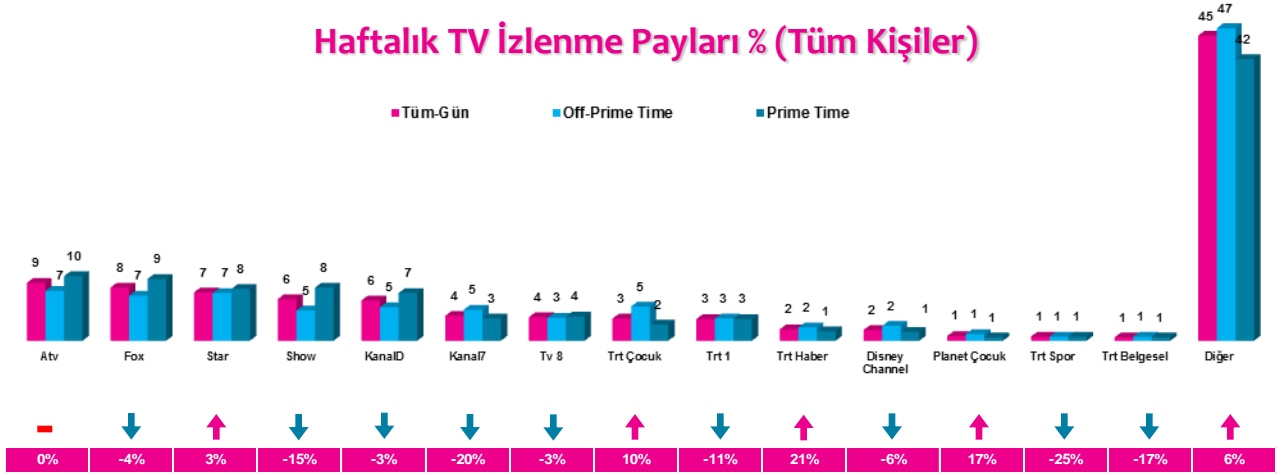

Haftalık TV İzlenme Payları % (Tüm Kişiler)

*Oklar ve altındaki değerler, kanalın Tüm-Gün izlenme payının bir önceki haftaya oranla yaşadığı değişim oranını göstermektedir.

İlk 25 TV Programı (Tüm Kişiler)

No	Kanal	Program	Yayın Günü	Rating (%)	Share (%)
1	STAR TV	YÜKSEK SOSYETE	Perşembe	5,6	18,7
2	FOX TV	NO:309 (TKR)	Çarşamba	4,6	15,4
3	FOX TV	HAYAT SEVİNCE GÜZEL (TKR)	Pazartesi	3,5	12,4
4	ATV	ATV ANA HABER	Salı	3,3	12,9
5	SHOW TV	SHOW ANA HABER	Salı	3,3	13,1
6	SHOW TV	HÜKÜMET KADIN 2 (T.S)	Cuma	3,3	10,6
7	KANAL D	TATLI İNTİKAM	Cumartesi	3,2	12,5
8	FOX TV	N'OLUR AYRILIM	Cuma	3	10,8
9	FOX TV	FOX ANA HABER	Pazartesi	2,9	13
10	KANAL D	SON DURAK 5 (Y.S)	Salı	2,8	10,5
11	KANAL D	KANIT ATEŞ ÜSTÜNDE	Salı	2,6	8,7
12	STAR TV	DURDURULAMAZ (Y.S)	Cuma	2,6	9,2
13	FOX TV	ÇELİK ADAM (Y.S)	Pazar	2,6	9,8
14	SHOW TV	ÇARKIFELEK	Pazar	2,6	9,7
15	SHOW TV	O BANA ÇOK BENZER	Cumartesi	2,5	9,7
16	KANAL D	HAYATIMIN AŞKI	Pazar	2,5	8,6
17	ATV	AKŞAM AJANSI	Pazartesi	2,4	13,9
18	KANAL D	KANAL D ÖZEL HABER	Pazartesi	2,3	9,2
19	SHOW TV	ZORLU TAKİP (Y.S)	Pazartesi	2,3	7,8
20	SHOW TV	GÜLDÜY GÜLDÜY SHOW ÇOCUK (TKR)	Pazar	2,3	8,1
21	FOX TV	PERCY JACKSON VE OLIMPOSULLAR ŞİMSEK HIRSIZI (Y.S)	Perşembe	2,2	7,2
22	KANAL D	ALİ KUNDİLLİ (T.S)	Perşembe	2,1	6,6
23	FOX TV	SHREK SONSUZA DEK MUTLU (Y.S)	Cumartesi	2,1	8,5
24	SHOW TV	HANCOCK (Y.S)	Salı	2	6,4
25	STAR TV	İLKER AYRIK'LA VAR MISINIZ YOK MUSUNUZ	Cumartesi	2	7,9

4 Zaman Dilimi - İlk 5 TV Programı

Saat Dilimi	No	Kanal	Program	Rating%
09:00-14:00 Sabah Kadın Kuşağı Hedef Kitle: Ev Kadınları	1	FOX TV	NO:309 (TKR)	2,3
	2	STAR TV	ÇİLEK KOKUSU (TKR)	1,8
	3	ATV	MEDYA DÜNYASI	1,7
	4	KANAL D	EVİM ŞAHANE	1,7
	5	STAR TV	YÜKSEK SOSYETE (TKR)	1,6
14:00-18:30 Öğlen Kadın Kuşağı Hedef Kitle: Ev Kadınları	1	KANAL 7	YALANCI BAHAR	2,4
	2	FOX TV	NO:309 (TKR)	2,3
	3	STAR TV	ÇİLEK KOKUSU (TKR)	1,8
	4	SHOW TV	ÇARKIFELEK (TKR)	1,8
	5	STAR TV	GÜLEN GÖZLER (T.S)	1,8
18:30-20:00 Ana Haber Kuşağı Hedef Kitle: Tüm Kişiler	1	ATV	ATV ANA HABER	3,3
	2	SHOW TV	SHOW ANA HABER	3,3
	3	FOX TV	FOX ANA HABER	2,9
	4	KANAL D	KANAL D ÖZEL HABER	2,3
	5	STAR TV	STAR ANA HABER	1,6
20:00-24:00 Prime Time Hedef Kitle: Tüm Kişiler	1	STAR TV	YÜKSEK SOSYETE	5,6
	2	FOX TV	NO:309 (TKR)	4,6
	3	FOX TV	HAYAT SEVİNCE GÜZEL (TKR)	3,5
	4	ATV	ATV ANA HABER	3,3
	5	SHOW TV	SHOW ANA HABER	3,3

Rating % Program yayını esnasında elde edilen izlenme oranıdır. (Baz: Tüm Evren) Share % Program yayını esnasında elde edilen izlenme payıdır. (Baz: o anda TV izleyenler)

'Para Odası' Kanal D'de Başlıyor

Tamer Karadağlı'nın sunumuyla ekranlara gelecek olan 'Para Odası' adlı bilgi yarışması 04 Ağustos Perşembe günü Kanal D'de başlıyor.

'Göztaltı' Tv8'de

Yeni sezonda Öykü Serter'in sunumuyla yayınlanacak olan 'Göztaltı' adlı programda 6 Kadın ve 6 Erkek bir evde yarışacak. Birincilerinin Survivor'a katılacağı 'Göztaltı' Tv8'de Ekim ayında ekranlara gelecek.

'Falmiya' Fox Tv'de başlıyor

Yapımcılığını TMC'nin üstlendiği, başrollerinde Uğur Yücel, Bülent Emrah Parlak, Erkan Kolçak Köstendil, Güven Kıraç ve Barış Yıldız'ın olacağı 'Falmiya' Ağustos ayında Fox Tv'de başlıyor.

Tv8'de Sinema