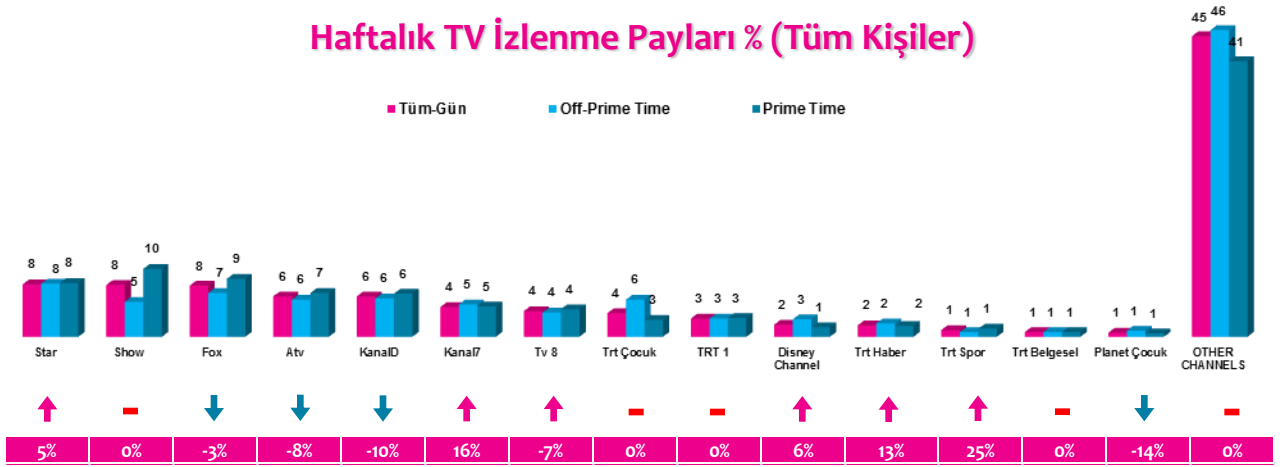

Haftalık TV İzlenme Payları % (Tüm Kişiler)

*Oklar ve altındaki değerler, kanalın Tüm-Gün izlenme payının bir önceki haftaya oranla yaşadığı değişim oranını göstermektedir.

İlk 25 TV Programı (Tüm Kişiler)

4 Zaman Dilimi - İlk 5 TV Programı

Saat Dilimi	No	Kanal	Program	Rating %
09:00-14:00 Sabah Kadın Kuşağı Hedef Kitle: Ev Kadınları	1	STAR TV	KİRALIK AŞK (TKR)	1,8
	2	FOX TV	NO:309 (TKR)	1,7
	3	FOX TV	HAYAT SEVİNCE GÜZEL (TKR)	1,5
	4	STAR TV	AKASYA DURAĞI (TKR)	1,5
	5	STAR TV	KAÇAK GELİNLER (TKR)	1,3
14:00-18:30 Öğlen Kadın Kuşağı Hedef Kitle: Ev Kadınları	1	ATV	DEMOKRASİ VE ŞEHİTLER MİTINGİ	2,1
	2	STAR TV	KİRALIK AŞK (TKR)	1,8
	3	FOX TV	NO:309 (TKR)	1,7
	4	SHOW TV	AŞK LAFTAN ANLAMAZ (TKR)	1,7
	5	SHOW TV	GÜLDÜY GÜLDÜY SHOW ÇOCUK (TKR)	1,4
18:30-20:00 Ana Haber Kuşağı Hedef Kitle: Tüm Kişiler	1	ATV	ATV ANA HABER	2,9
	2	SHOW TV	SHOW ANA HABER	2,6
	3	FOX TV	FOX ANA HABER	2
	4	KANAL D	KANAL D ÖZEL HABER	1,6
	5	KANAL 7	KANAL 7 HABER SAATİ	1,4
20:00-24:00 Prime Time Hedef Kitle: Tüm Kişiler	1	FOX TV	NO:309	5,3
	2	STAR TV	YÜKSEK SOSYETE	5,3
	3	SHOW TV	GÜLÜMSE YETER	5,1
	4	SHOW TV	AŞK LAFTAN ANLAMAZ	4,9
	5	FOX TV	HAYAT SEVİNCE GÜZEL	3,9