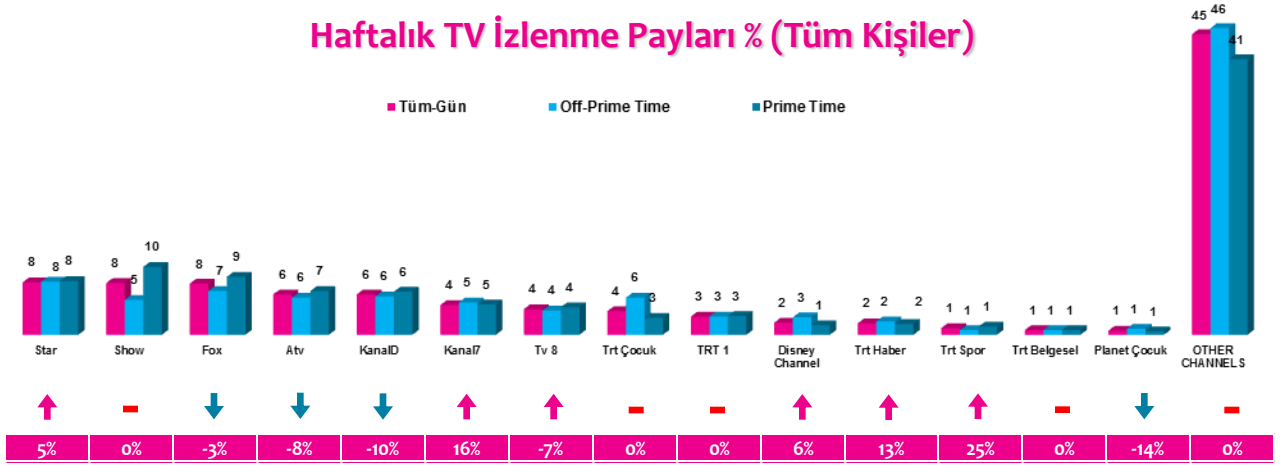

Haftalık TV İzlenme Payları % (Tüm Kişiler)

*Oklar ve altındaki değerler, kanalın Tüm-Gün izlenme payının bir önceki haftaya oranla yaşadığı değişim oranını göstermektedir.

İlk 25 TV Programı (Tüm Kişiler)

No	Kanal	Program	Yayın Günü	Rating (%)	Share (%)
1	FOX TV	NO:309	Çarşamba	5,3	17,1
2	STAR TV	YÜKSEK SOSYETE	Perşembe	5,3	16,7
3	SHOW TV	GÜLÜMSE YETER	Salı	5,1	16,6
4	SHOW TV	AŞK LAFTAN ANLAMAZ	Çarşamba	4,9	15,8
5	FOX TV	HAYAT SEVİNCE GÜZEL	Pazartesi	3,9	13,2
6	SHOW TV	GÜLDÜY GÜLDÜY SHOW ÇOCUK	Cuma	3,8	12,5
7	STAR TV	HANIM KÖYLÜ	Pazartesi	3,6	10,7
8	KANAL D	TATLI İNTİKAM	Cumartesi	3,2	12,3
9	ATV	ATV ANA HABER	Pazartesi	2,9	13,1
10	SHOW TV	ÇARKIFELEK	Pazartesi	2,8	9,2
11	STAR TV	HANSEL VE GRETEL CADİ AVCILARI (Y.S)	Cuma	2,8	9,4
12	FOX TV	N'OLUR AYRILALIM	Cuma	2,7	9,8
13	SHOW TV	SHOW ANA HABER	Pazartesi	2,6	12,6
14	STAR TV	ŞAHANE DAMAT	Salı	2,6	8,7
15	SHOW TV	GÜLDÜR GÜLDÜR SHOW (TKR)	Perşembe	2,6	8,7
16	KANAL D	HAYATIMIN AŞKI	Pazar	2,6	9,2
17	KANAL D	BEN BİLMEM ESİM BİLİR	Cuma	2,5	8,4
18	STAR TV	EL DORADO GÜNEŞ TAPINAĞI (Y.S)	Çarşamba	2,3	7,6
19	FOX TV	FETİH 1453 (T.S)	Pazar	2,3	8,6
20	ATV	DEMOKRASİ VE ŞEHİTLER MİTİNGİ	Pazar	2,1	11,6
21	FOX TV	FOX ANA HABER	Salı	2	10,6
22	SHOW TV	KADRI'NİN GÖTÜRDÜĞÜ YERE GİT (T.S)	Salı	2	11,2
23	KANAL D	OLUR OLUR (T.S)	Perşembe	2	6,4
24	KANAL 7	YALANCI BAHR	Cuma	2	7,1
25	FOX TV	FOX ANA HABER	Cuma	1,9	9,6

4 Zaman Dilimi - İlk 5 TV Programı

Saat Dilimi	No	Kanal	Program	Rating %
09:00-14:00 Sabah Kadın Kuşağı Hedef Kitle: Ev Kadınları	1	STAR TV	KIRALIK AŞK (TKR)	1,8
	2	FOX TV	NO:309 (TKR)	1,7
	3	FOX TV	HAYAT SEVİNCE GÜZEL (TKR)	1,5
	4	STAR TV	AKASYA DURAĞI (TKR)	1,5
	5	STAR TV	KAÇAK GELİNLER (TKR)	1,3
14:00-18:30 Öğlen Kadın Kuşağı Hedef Kitle: Ev Kadınları	1	ATV	DEMOKRASİ VE ŞEHİTLER MİTİNGİ	2,1
	2	STAR TV	KIRALIK AŞK (TKR)	1,8
	3	FOX TV	NO:309 (TKR)	1,7
	4	SHOW TV	AŞK LAFTAN ANLAMAZ (TKR)	1,7
	5	SHOW TV	GÜLDÜY GÜLDÜY SHOW ÇOCUK (TKR)	1,4
18:30-20:00 Ana Haber Kuşağı Hedef Kitle: Tüm Kişiler	1	ATV	ATV ANA HABER	2,9
	2	SHOW TV	SHOW ANA HABER	2,6
	3	FOX TV	FOX ANA HABER	2
	4	KANAL D	KANAL D ÖZEL HABER	1,6
	5	KANAL 7	KANAL 7 HABER SAATİ	1,4
20:00-24:00 Prime Time Hedef Kitle: Tüm Kişiler	1	FOX TV	NO:309	5,3
	2	STAR TV	YÜKSEK SOSYETE	5,3
	3	SHOW TV	GÜLÜMSE YETER	5,1
	4	SHOW TV	AŞK LAFTAN ANLAMAZ	4,9
	5	FOX TV	HAYAT SEVİNCE GÜZEL	3,9

Rating % Program yayını esnasında elde edilen izlenme oranıdır. (Baz: Tüm Evren) Share % Program yayını esnasında elde edilen izlenme payıdır. (Baz: o anda TV izleyenler)

'Yalancısın Sevgilim' Kanal D'de

Yapımcılığını O3 Medya'nın üstleneceği, yönetmenliğini Türkan Derya'nın yapacağı dizinin başrollerinde Bennu Yıldırımlar, Ayça Aysin Turan, Cihat Tamer yer alıyor. 'Yalancısın Sevgilim' Ekim ayında Kanal D'de başlıyor.

'Evleneceksen Gel' Show Tv'de başlıyor

Sunuculuğunu Seda Sayan ve Uğur Arslan'ın üstlendiği 'Evleneceksen Gel' 29 Ağustos Pazartesi günü hafta içi her gün Show TV'de yayında olacak.

Fatih Portakal Ve İsmail Küçükkaya 15 Ağustos'ta Ekran Dönüyor