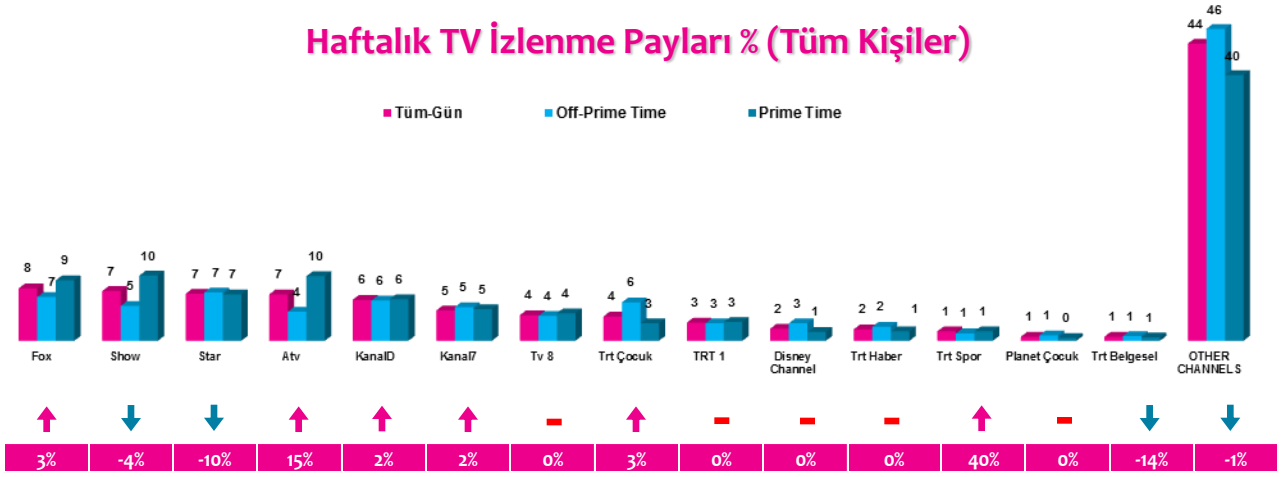

Haftalık TV İzlenme Payları % (Tüm Kişiler)

*Oklar ve altındaki değerler, kanalın Tüm-Gün izlenme payının bir önceki haftaya oranla yaşadığı değişim oranını göstermektedir.

İlk 25 TV Programı (Tüm Kişiler)

No	Kanal	Program	Yayın Günü	Rating (%)	Share (%)
1	ATV	BEŞİKTAŞ-GALATASARAY TFF SÜPER KUPA KARŞILAŞMASI	Cumartesi	10,4	34,9
2	FOX TV	NO:309	Çarşamba	4,8	16,7
3	ATV	KUPA TÖRENI	Cumartesi	4,8	15,9
4	STAR TV	YÜKSEK SOSYETE	Perşembe	4,7	16,2
5	FOX TV	HAYAT SEVİNCE GÜZEL	Pazartesi	4,6	15,6
6	SHOW TV	GÜLÜMSE YETER	Salı	4,5	14,7
7	SHOW TV	AŞK LAFTAN ANLAMAZ	Çarşamba	4,4	14,7
8	SHOW TV	GÜLDÜY GÜLDÜY SHOW ÇOCUK	Cuma	3,7	11,7
9	ATV	SEVİYOR SEVMİYOR	Pazar	3,6	11,2
10	SHOW TV	GÜLDÜR GÜLDÜR SHOW (TKR)	Perşembe	3	10,8
11	SHOW TV	ÇARKIFELEK	Pazartesi	2,8	9,2
12	ATV	ATV ANA HABER	Salı	2,8	12,7
13	FOX TV	N'OLUR AYRILALIM	Cuma	2,8	9,7
14	SHOW TV	SHOW ANA HABER	Cuma	2,6	12
15	FOX TV	ADANA İŞİ (T.S)	Pazar	2,6	8,6
16	KANAL D	SAĞ SALIM 2 (T.S)	Cumartesi	2,5	8
17	KANAL D	HAYATIMIN AŞKI	Pazar	2,3	7,2
18	STAR TV	İLKER AYRIK'LA VAR MISINIZ YOK MUSUNUZ	Pazar	2,3	7,4
19	FOX TV	FOX ANA HABER HAFTA SONU	Cumartesi	2,2	10,1
20	KANAL 7	YALANCI BAHAİR	Pazar	2,2	7
21	TRT 1	REAL MADRID-SEVILLA UEFA SUPER KUPA KARŞILAŞMASI	Salı	2,1	8,2
22	KANAL D	BEN BİLMEM EŞİM BİLİR	Cuma	2,1	6,9
23	STAR TV	ŞAHANE DAMAT	Salı	2	6,8
24	KANAL D	KANIT ATEŞ ÜSTÜNDE	Salı	1,9	6
25	KANAL D	YAPİŞIK KARDEŞLER (T.S)	Perşembe	1,9	6,5

4 Zaman Dilimi - İlk 5 TV Programı

Saat Dilimi	No	Kanal	Program	Rating%
09:00-14:00 Sabah Kadın Kuşağı Hedef Kitle: Ev Kadınları	1	FOX TV	NO:309 (TKR)	2,4
	2	STAR TV	KIRALIK AŞK (TKR)	2
	3	KANAL 7	YALANCI BAHAİR (TKR)	1,8
	4	SHOW TV	İÇLAL AYDIN'LA YENİDEN	1,8
	5	FOX TV	HAYAT SEVİNCE GÜZEL (TKR)	1,8
14:00-18:30 Öğlen Kadın Kuşağı Hedef Kitle: Ev Kadınları	1	STAR TV	KIRALIK AŞK (TKR)	2
	2	KANAL D	BEN BİLMEM EŞİM BİLİR EVİ	2
	3	KANAL 7	DELİ DİVANE	1,9
	4	KANAL 7	YALANCI BAHAİR (TKR)	1,8
	5	FOX TV	NO:309 (TKR)	1,8
18:30-20:00 Ana Haber Kuşağı Hedef Kitle: Tüm Kişiler	1	ATV	ATV ANA HABER	2,8
	2	SHOW TV	SHOW ANA HABER	2,6
	3	FOX TV	FOX ANA HABER HAFTA SONU	2,2
	4	KANAL D	KANAL D ANA HABER	1,8
	5	KANAL 7	KANAL 7 HAFTA SONU HABERLERİ	1,5
20:00-24:00 Prime Time Hedef Kitle: Tüm Kişiler	1	ATV	BEŞİKTAŞ-GALATASARAY TFF SÜPER KUPA KARŞILAŞMASI	10,4
	2	FOX TV	NO:309	4,8
	3	ATV	KUPA TÖRENI	4,8
	4	STAR TV	YÜKSEK SOSYETE	4,7
	5	FOX TV	HAYAT SEVİNCE GÜZEL	4,6

Rating % Program yayını esnasında elde edilen izlenme oranıdır. (Baz: Tüm Evren) Share % Program yayını esnasında elde edilen izlenme payıdır. (Baz: o anda TV izleyenler)

'Şevkat Yerimdar' Fox Tv'de başlıyor

Yapımcılığını Limon Film'in üstleneceği sinemadan sonra dizi olarak ekranlara gelecek olan 'Şevkat Yerimdar'ın başrollerinde Özgürcan Çevik, Başak Parlak, Salih Kalyon, Burak Demir ve Suzan Aksoy yer alacak. 'Şevkat Yerimdar' yeni sezonda Fox Tv'de.

'Aşk Ve Mavi' Atv'de

Yapımcılığını NTC Medya'nın yapacağı başrolünü şarkıcı Emrah'ın üstleneceği 'Aşk ve Mavi' Eylül'de Atv ekranında yayında olacak.

'Asla Vazgeçmem' Final Yapıyor