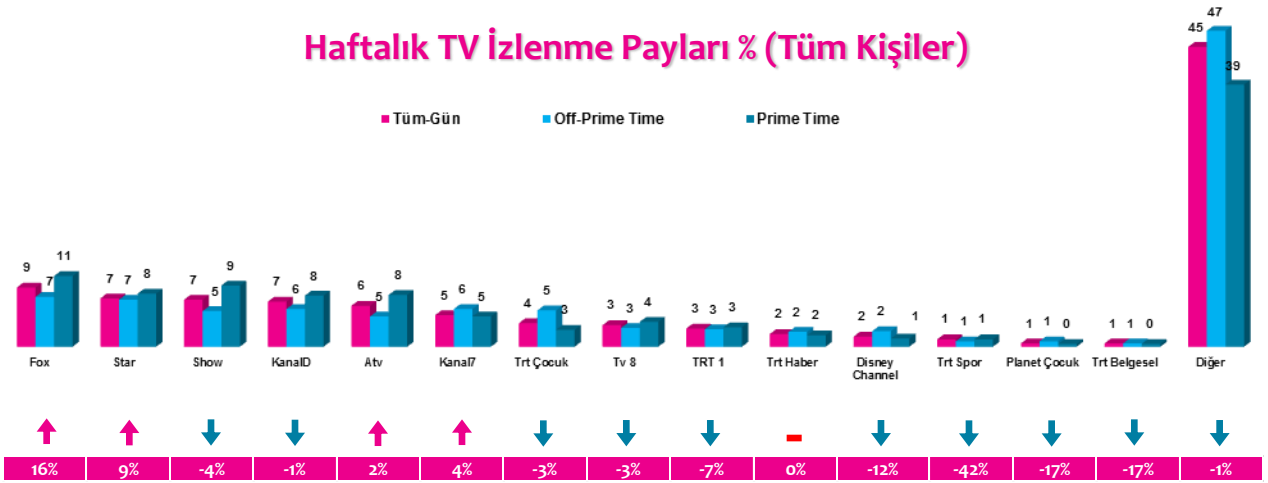

### Haftalık TV İzlenme Payları % (Tüm Kişiler)

\*Oklar ve altındaki değerler, kanalın Tüm-Gün izlenme payının bir önceki haftaya oranla yaşadığı değişim oranını göstermektedir.

#### 4 Zaman Dilimi - İlk 5 TV Programı

Saat Dilimi	No	Kanal	Program	Rating%
09:00-14:00 Sabah Kadın Kuşağı Hedef Kitle: Ev Kadınları	1	KANAL 7	YALANCI BAHAHAR (TKR)	2,1
	2	FOX TV	GARDIROP SAVASLARI	1,9
	3	FOX TV	NO:309 (TKR)	1,9
	4	TRT COÇUK	IBİ	1,7
	5	SHOW TV	GELİN EVİ (TKR)	1,7
14:00-18:30 Öğlen Kadın Kuşağı Hedef Kitle: Ev Kadınları	1	STAR TV	ZUHAL TOPAL'LA	3,3
	2	KANAL 7	IBİ	2,6
	3	KANAL 7	YALANCI BAHAHAR (TKR)	2,1
	4	FOX TV	NO:309 (TKR)	2
	5	KANAL D	BEN BILMEM ESİM BİLİR EVİ	1,9
18:30-20:00 Ana Haber Kuşağı Hedef Kitle: Tüm Kişiler	1	ATV	ATV ANA HABER	3,1
	2	SHOW TV	SHOW ANA HABER	2,8
	3	FOX TV	FATİH PORTAKAL İLE FOX ANA HABER	2,8
	4	KANAL D	KANAL D ANA HABER	1,9
	5	KANAL 7	KANAL 7 HAFTA SONU HABERLERİ	1,6
20:00-24:00 Prime Time Hedef Kitle: Tüm Kişiler	1	FOX TV	NO:309	8,1
	2	ATV	SEVIYOR SEVMİYOR	5,5
	3	KANAL D	BODRUM MASALI	5,3
	4	SHOW TV	GULUMSE YETER	4,7
	5	STAR TV	YUKSEK SOSYETE	4,5