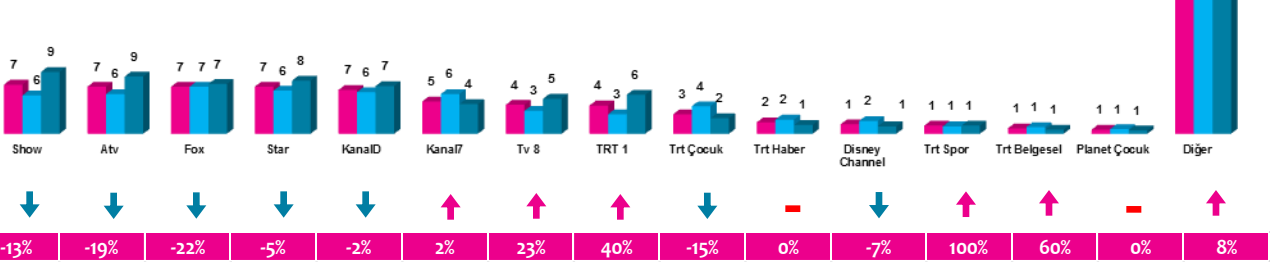

Haftalık TV İzlenme Payları % (Tüm Kişiler)

■ Tüm-Gün ■ Off-Prime Time ■ Prime Time

*Oklar ve altındaki değerler, kanalın Tüm-Gün izlenme payının bir önceki haftaya oranla yaşadığı değişim oranını göstermektedir.

İlk 25 TV Programı (Tüm Kişiler)

No	Kanal	Program	Yayın Günü	Rating (%)	Share (%)
1	TRT 1	BENFİCA-BEŞİKTAŞ UEFA ŞAMPİYONLAR LİGİ KARŞILAŞMASI	Salı	7,9	30,2
2	TRT 1	ATİKER KONYASPOR-SHAKHTAR DONETSK UEFA AVRUPA LİGİ KARŞILAŞMASI	Perşembe	5,3	19
3	ATV	SEVİYOR SEVMİYOR	Pazar	4,5	11,8
4	FOX TV	O HAYAT BENİM	Pazar	4,3	12,9
5	SHOW TV	ÇARKIFELEK BAYRAM ÖZEL	Perşembe	3,4	11,1
6	SHOW TV	GÜLDÜY GÜLDÜY SHOW ÇOCUK (TKR)	Cuma	3,4	10,2
7	STAR TV	UZAKLARDA ARAMA (T.S)	Cuma	3,4	10,9
8	KANAL D	TATLI İNTİKAM	Cumartesi	3,4	10,4
9	SHOW TV	SHOW ANA HABER	Cuma	3,2	12,8
10	STAR TV	RECEP İVEDİK 3 (T.S)	Çarşamba	3	11,5
11	FOX TV	FOX ANA HABER HAFTA SONU	Pazar	3	10,4
12	KANAL D	BEN BİLMEM EŞİM BİLİR	Cuma	2,9	8,9
13	STAR TV	İLKER AYRIK'LA VAR MISINIZ YOK MUSUNUZ	Pazar	2,9	8,2
14	FOX TV	NO:309 ÖZEL	Çarşamba	2,7	10,4
15	ATV	ATV ANA HABER	Perşembe	2,7	10,3
16	ATV	İNANILMAZ ORUMCEK ADAM 2 (Y.S)	Cuma	2,7	8,5
17	ATV	2012 (Y.S)	Cumartesi	2,7	8,4
18	TV8	YETENEK SİZSİNİZ TÜRKİYE	Cumartesi	2,7	7,9
19	SHOW TV	SON KALAN (Y.S)	Cumartesi	2,6	8
20	SHOW TV	ARKADAŞLAR İYİDİR	Pazar	2,6	7,7
21	STAR TV	RECEP İVEDİK (T.S)	Pazartesi	2,5	10
22	STAR TV	RECEP İVEDİK 2 (T.S)	Salı	2,5	9,5
23	KANAL D	ŞEVKAT YERİMDAR (T.S)	Çarşamba	2,5	8,8
24	KANAL D	ÇAKALLARLA DANS 3 SIFIR SIKINTI (T.S)	Perşembe	2,4	7,8
25	ATV	ESRA EROL'DA	Cuma	2,4	12,7

4 Zaman Dilimi - İlk 5 TV Programı

Saat Dilimi	No	Kanal	Program	Rating%
09:00-14:00 Sabah Kadın Kuşağı Hedef Kitle: Ev Kadınları	1	STAR TV	MAVİ BONCUK (T.S)	2,8
	2	FOX TV	GARDIROP SAVAŞLARI	2,1
	3	KANAL D	KISMETSE OLUR	2,1
	4	STAR TV	AKASYA DURAĞI (TKR)	2,1
	5	FOX TV	NO:309 ÖZEL	2
14:00-18:30 Öğlen Kadın Kuşağı Hedef Kitle: Ev Kadınları	1	ATV	ESRA EROL'DA	3,6
	2	STAR TV	ZUHAL TOPAL'LA	2,8
	3	KANAL 7	DELİ DİVANE	2,8
	4	SHOW TV	EVLENECEKSEN GEL	2,7
	5	FOX TV	GARDIROP SAVAŞLARI	2,1
18:30-20:00 Ana Haber Kuşağı Hedef Kitle: Tüm Kişiler	1	SHOW TV	SHOW ANA HABER	3,2
	2	FOX TV	FOX ANA HABER HAFTA SONU	3
	3	ATV	ATV ANA HABER	2,7
	4	KANAL D	KANAL D ANA HABER	2,2
	5	KANAL 7	KANAL 7 HAFTA SONU HABERLERİ	1,8
20:00-24:00 Prime Time Hedef Kitle: Tüm Kişiler	1	TRT 1	BENFİCA-BEŞİKTAŞ UEFA ŞAMPİYONLAR LİGİ KARŞILAŞMASI	7,9
	2	TRT 1	ATİKER KONYASPOR-SHAKHTAR DONETSK UEFA AVRUPA LİGİ KARŞILAŞMASI	5,3
	3	ATV	SEVİYOR SEVMİYOR	4,5
	4	FOX TV	O HAYAT BENİM	4,3
	5	SHOW TV	ÇARKIFELEK BAYRAM ÖZEL	3,4

Rating % Program yayını esnasında elde edilen izlenme oranıdır. (Baz: Tüm Evren) Share % Program yayını esnasında elde edilen izlenme payıdır. (Baz: o anda TV izleyenler)

'Rengarenk' Dizisinin Adı da Hikayesi de Değişti

Yapımcılığını NTC Medya'nın üstlendiği senaristliğini ise Engin Elgün'ün yapacağı 'Rengarenk' dizisinin adı **'Kaçınkurası'** olarak değişti. Dizinin kadrosuna Köksal Engür, Eylem Tanrıver, Abidin Yerebakan, Atilla Türkyılmaz, Burcu Altın Akdoğan ve Burak Tamdoğan dahil oldu. **'Kaçınkurası'** 23 Eylül Cuma günü **Atv**'de başlıyor.

Emel Müftüoğlu 360 Tv'de