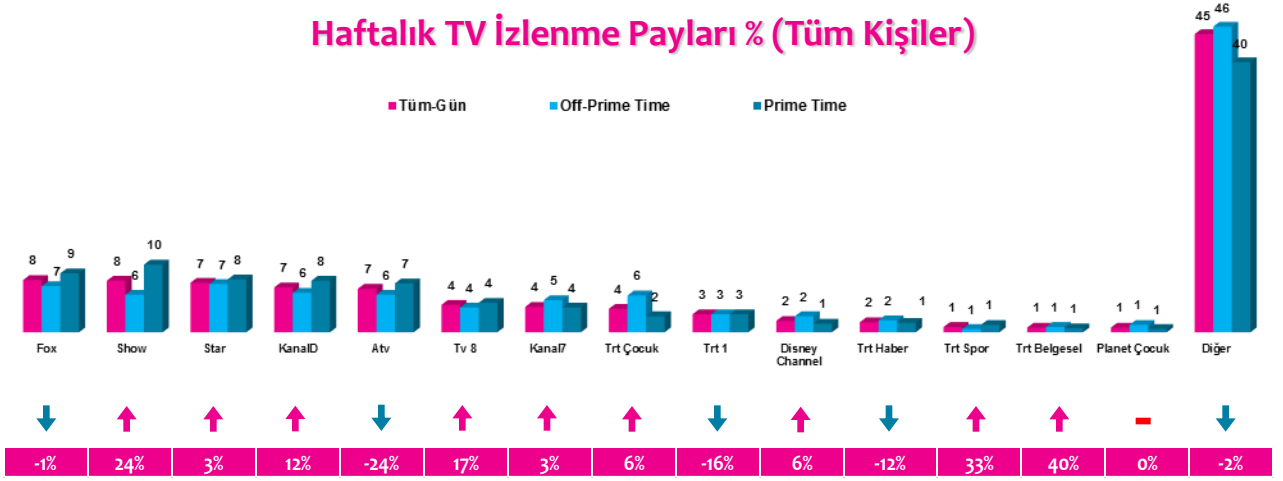

Haftalık TV İzlenme Payları % (Tüm Kişiler)

*Oklar ve altındaki değerler, kanalın Tüm-Gün izlenme payının bir önceki haftaya oranla yaşadığı değişim oranını göstermektedir.

İlk 25 TV Programı (Tüm Kişiler)

No	Kanal	Program	Yayın Günü	Rating (%)	Share (%)
1	STAR TV	YÜKSEK SOSYETE	Perşembe	5,14	16,9
2	FOX TV	NO:309	Çarşamba	4,85	16,3
3	SHOW TV	GÜLÜMSE YETER	Salı	4,67	16,4
4	SHOW TV	AŞK LAFTAN ANLAMAZ	Çarşamba	4,1	13,3
5	SHOW TV	DÜĞÜN DERNEK (T.S)	Pazar	3,97	13,7
6	KANAL D	TATLI İNTİKAM	Cumartesi	3,45	13,4
7	FOX TV	N'OLUR AYRILALIM	Cuma	3,44	11,9
8	FOX TV	HAYAT SEVİNCE GÜZEL	Pazartesi	3,43	11,8
9	STAR TV	HANIM KÖYLÜ	Pazartesi	3,41	10,6
10	ATV	CUMHURBAŞKANI İLE GÜNDEM ÖZEL	Cumartesi	3,12	12,7
11	SHOW TV	GÜLDÜY GÜLDÜY SHOW ÇOCUK	Cuma	2,82	10
12	ATV	ATV ANA HABER	Cuma	2,79	13,1
13	SHOW TV	ÇARKIFELEK	Pazartesi	2,77	9,3
14	KANAL D	G.I.JOE MİSİLLEME (Y.S)	Perşembe	2,52	9,4
15	KANAL D	ÇAKALLARLA DANS 3 SIFIR SIKINTI (T.S)	Çarşamba	2,51	8,2
16	SHOW TV	SHOW ANA HABER	Perşembe	2,49	12,3
17	KANAL D	ŞEVKAT YERİMDAR (T.S)	Perşembe	2,41	8,2
18	STAR TV	İLKER AYRIK'LA VAR MISINIZ YOK MUSUNUZ	Pazar	2,41	8,7
19	KANAL D	HAYATIMIN AŞKI	Pazar	2,38	8,8
20	KANAL D	BEN BİLMEM EŞİM BİLİR	Cuma	2,33	7,7
21	FOX TV	GİZEMLİ ADAYA YOLCULUK (Y.S)	Cumartesi	2,22	8,9
22	FOX TV	FOX ANA HABER	Çarşamba	2,17	11,2
23	FOX TV	SEVİMLİ TEHLİKELİ (T.S)	Pazar	2,14	7,9
24	KANAL D	HOBBİT BEKLENMEDİK YOLCULUK (Y.S)	Pazartesi	2,08	7
25	STAR TV	ŞAHANE DAMAT	Salı	2,06	6,9

4 Zaman Dilimi - İlk 5 TV Programı

Saat Dilimi	No	Kanal	Program	Rating%
09:00-14:00 Sabah Kadın Kuşağı Hedef Kitle: Ev Kadınları	1	FOX TV	NO:309 (TKR)	2,3
	2	STAR TV	ÇİLEK KOKUSU (TKR)	2,1
	3	STAR TV	KIRALIK AŞIK (TKR)	2
	4	FOX TV	HAYAT SEVİNCE GÜZEL (TKR)	1,8
	5	KANAL 7	YALANCI BAHAİR (TKR)	1,6
14:00-18:30 Öğlen Kadın Kuşağı Hedef Kitle: Ev Kadınları	1	KANAL 7	YALANCI BAHAİR	2,5
	2	FOX TV	NO:309 (TKR)	2,3
	3	STAR TV	ÇİLEK KOKUSU (TKR)	2,1
	4	STAR TV	KIRALIK AŞIK (TKR)	2
	5	SHOW TV	ÇARKIFELEK ÜNLÜLER (TKR)	1,9
18:30-20:00 Ana Haber Kuşağı Hedef Kitle: Tüm Kişiler	1	ATV	ATV ANA HABER	2,8
	2	SHOW TV	SHOW ANA HABER	2,5
	3	FOX TV	FOX ANA HABER	2,2
	4	KANAL D	KANAL D ANA HABER	1,8
	5	STAR TV	STAR ANA HABER	1,3
20:00-24:00 Prime Time Hedef Kitle: Tüm Kişiler	1	STAR TV	YÜKSEK SOSYETE	5,1
	2	FOX TV	NO:309	4,9
	3	SHOW TV	GÜLÜMSE YETER	4,7
	4	SHOW TV	AŞK LAFTAN ANLAMAZ	4,1
	5	SHOW TV	DÜĞÜN DERNEK (T.S)	4

TV Zaman Aralıkları: Tüm Gün -> 02:00 – 25:59 OPT -> 08:00 – 17:59 PT -> 18:00 – 23:59

Rating % Program yayını esnasında elde edilen izlenme oranıdır. (Baz: Tüm Evren) Share % Program yayını esnasında elde edilen izlenme payıdır. (Baz: o anda TV izleyenler)

'Rüzgarın Kalbi' Fox TV'de

Pastel Film'in hazırladığı, yapımcılığını Efe İrvül'ün üstlendiği yeni sezon yapımlarından olan dizisinin başrollerini Özge Özberk Kutsi ve Yeşim Ceren Bozoğlu Paylaşıyor. 'Rüzgarın Kalbi' yeni sezonda Fox Tv'de.

'İçeride' Show Tv'de