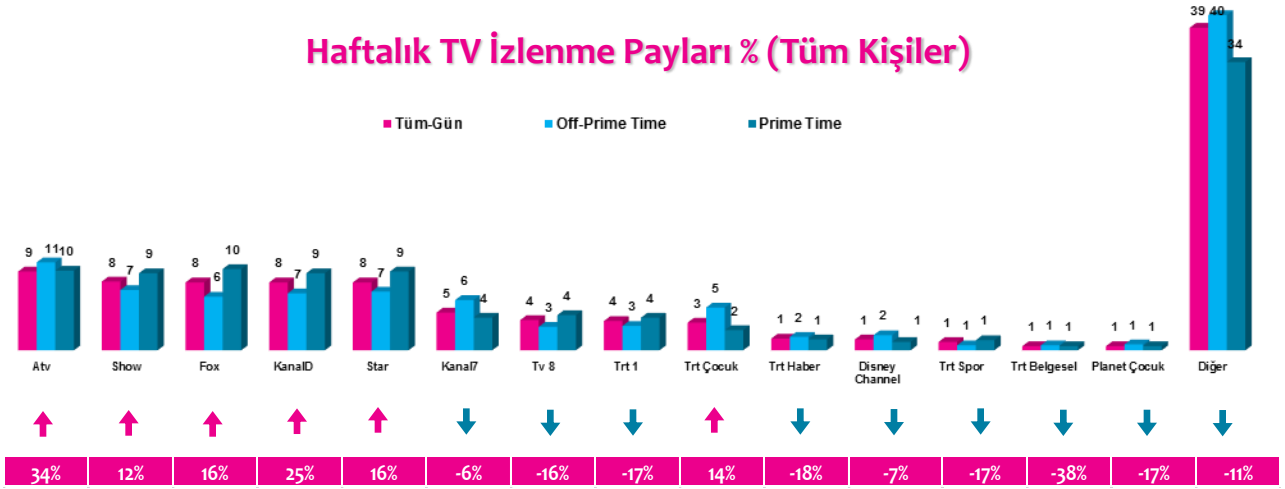

Haftalık TV İzlenme Payları % (Tüm Kişiler)

*Oklar ve altındaki değerler, kanalın Tüm-Gün izlenme payının bir önceki haftaya oranla yaşadığı değişim oranını göstermektedir.

İlk 25 TV Programı (Tüm Kişiler)

No	Kanal	Program	Yayın Günü	Rating (%)	Share (%)
1	KANAL D	ARKA SOKAKLAR	Cuma	7,29	18,9
2	FOX TV	NO:309	Çarşamba	7,17	18,2
3	ATV	KIRGIN ÇİÇEKLER	Pazartesi	7,04	18,5
4	STAR TV	KİRALIK AŞK	Cuma	6,06	16,1
5	KANAL D	BODRUM MASALI	Perşembe	5,47	15,7
6	STAR TV	KARA SEVDA	Çarşamba	5,08	13,7
7	KANAL D	HAYAT ŞARKISI	Salı	4,89	14,3
8	SHOW TV	SHOW ANA HABER	Cuma	4,82	15
9	STAR TV	YÜKSEK SOSYETE	Perşembe	4,67	12,5
10	ATV	SEVİYOR SEVMİYOR	Pazar	4,62	11,7
11	FOX TV	O HAYAT BENİM	Pazar	4,59	12,8
12	SHOW TV	GÜLÜMSE YETER	Salı	4,47	11,5
13	FOX TV	BANA SEVMEYİ ANLAT	Cuma	4,17	10,7
14	FOX TV	RÜZGARIN KALBI	Cumartesi	4,12	11,2
15	SHOW TV	İÇERDE	Pazartesi	4,09	11,4
16	SHOW TV	AŞK LAFTAN ANLAMAZ	Çarşamba	4,05	10,6
17	STAR TV	İLKER AYRIK'LA VAR MISINIZ YOK MUSUNUZ	Pazar	3,71	9,3
18	FOX TV	FATİH PORTAKAL İLE FOX ANA HABER	Salı	3,67	11,6
19	ATV	ATV ANA HABER	Perşembe	3,56	11,6
20	ATV	KERTENKELE YENİDEN DOĞUŞ	Cumartesi	3,56	9,6
21	STAR TV	PARAMPARÇA	Pazartesi	3,54	9,4
22	SHOW TV	GÜLDÜY GÜLDÜY SHOW ÇOCUK	Cuma	3,53	7,9
23	ATV	ESRA EROL'DA	Çarşamba	3,42	15,9
24	FOX TV	FAMİLYA	Salı	3,35	9,3
25	ATV	MÜGE ANLI İLE TATLI SERT	Çarşamba	3,35	22,3

4 Zaman Dilimi - İlk 5 TV Programı

Saat Dilimi	No	Kanal	Program	Rating%
09:00-14:00 Sabah Kadın Kuşağı Hedef Kitle: Ev Kadınları	1	ATV	MÜGE ANLI İLE TATLI SERT	6,1
	2	ATV	ATV GÜN ORTASI	3,3
	3	KANAL D	KİSMETSE OLUR	2,7
	4	SHOW TV	GELİN EVİ	2,4
	5	STAR TV	KİRALIK AŞK (TKR)	2,2
14:00-18:30 Öğlen Kadın Kuşağı Hedef Kitle: Ev Kadınları	1	ATV	ESRA EROL'DA	5,8
	2	SHOW TV	EVLİNEKSEKSEL GEL	3,8
	3	STAR TV	ZUHAL TOPAL'LA	3,7
	4	KANAL 7	DELİ DİVANE	3,3
	5	STAR TV	BENİ AFFET	3,3
18:30-20:00 Ana Haber Kuşağı Hedef Kitle: Tüm Kişiler	1	SHOW TV	SHOW ANA HABER	4,8
	2	FOX TV	FATİH PORTAKAL İLE FOX ANA HABER	3,7
	3	ATV	ATV ANA HABER	3,6
	4	KANAL D	KANAL D ANA HABER	2,9
	5	STAR TV	STAR ANA HABER	2
20:00-24:00 Prime Time Hedef Kitle: Tüm Kişiler	1	KANAL D	ARKA SOKAKLAR	7,3
	2	FOX TV	NO:309	7,2
	3	ATV	KIRGIN ÇİÇEKLER	7
	4	STAR TV	KİRALIK AŞK	6,1
	5	KANAL D	BODRUM MASALI	5,5

Rating % Program yayını esnasında elde edilen izlenme oranıdır. (Baz: Tüm Evren) Share % Program yayını esnasında elde edilen izlenme payıdır. (Baz: o anda TV izleyenler)

'İlişki Durumu: Evli' 01 Ekim'de Yayında

Show TV'de yayınlanan 'İlişki Durumu: Karışık' dizisinin devamı 'İlişki Durumu: Evli' 1 Ekim'de izleyiciyle buluşacak.

Derya Baykal TV2'de

O3 Medya'nın yapımcılığını üstlendiği 'İşin Sırrı Derya'da' programı artık TV2'de. Derya Baykal'ın sunumuyla 'İşin Sırrı Derya'da' programı 3 Ekim tarihinden itibaren TV2 ekranlarında olacak.

'Gelinim Sensin' 3 Ekim'de Yayında