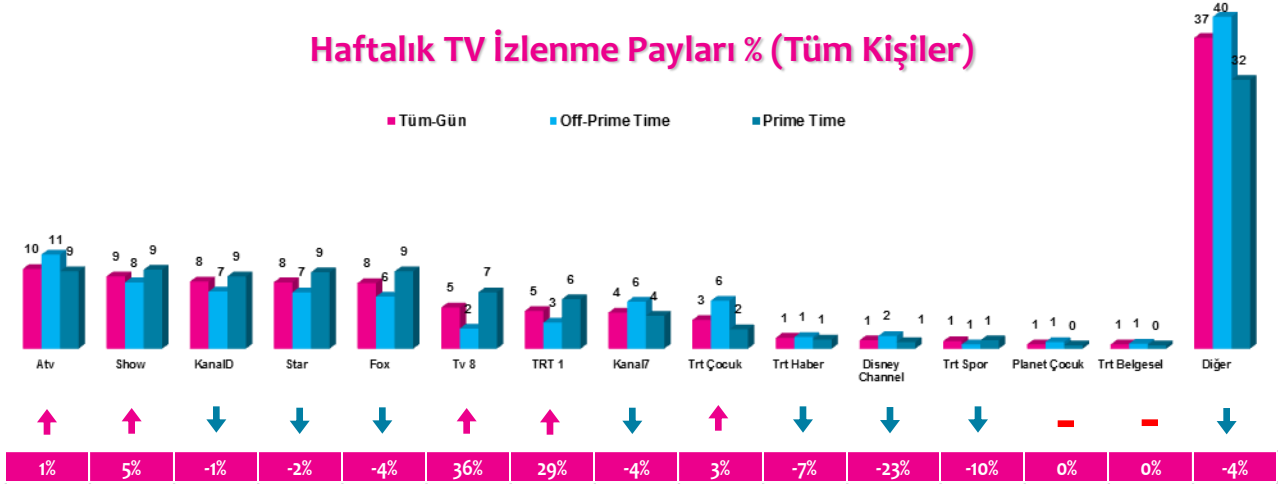

Haftalık TV İzlenme Payları % (Tüm Kişiler)

*Oklar ve altındaki değerler, kanalın Tüm-Gün izlenme payının bir önceki haftaya oranla yaşadığı değişim oranını göstermektedir.

İlk 25 TV Programı (Tüm Kişiler)

No	Kanal	Program	Yayın Günü	Rating (%)	Share (%)
1	TRT 1	FENERBAHÇE-FEYENOORD UEFA AVRUPA LİGİ KARŞILAŞMASI	Perşembe	9,33	24,8
2	KANAL D	ARKA SOKAKLAR	Cuma	6,92	16,2
3	SHOW TV	İÇERDE	Pazartesi	6,76	16,6
4	FOX TV	NO:309	Çarşamba	6,2	15,5
5	STAR TV	KIRALIK AŞK	Cuma	6,17	15,7
6	STAR TV	KARA SEVDA	Çarşamba	6,02	14,9
7	ATV	KIRGIN ÇİÇEKLER	Pazartesi	5,46	13
8	TV8	DÜĞÜN DERNEK 2 SÜNNET (T.S)	Pazartesi	5,27	12,2
9	KANAL D	BODRUM MASALI	Perşembe	5	12,7
10	ATV	SEVİYOR SEVMİYOR	Pazar	4,85	11,6
11	TV8	O SES TÜRKİYE	Pazar	4,85	12,6
12	SHOW TV	SHOW ANA HABER	Salı	4,74	14,6
13	KANAL D	HAYAT ŞARKISI	Salı	4,67	12,6
14	FOX TV	O HAYAT BENİM	Pazar	4,66	11,5
15	TRT 1	BORUSSIA DORTMUND-REAL MADRID UEFA ŞAMPİYONLAR LİGİ KARŞILAŞMASI	Salı	4,63	12
16	FOX TV	BANA SEVMEYİ ANLAT	Cuma	4,62	11,2
17	FOX TV	FAMİLYA	Salı	4,27	10,6
18	ATV	MAYMUNLAR CEHENNEMİ ŞAFAK VAKTİ (Y.S)	Salı	4,22	10,1
19	FOX TV	FATİH PORTAKAL İLE FOX ANA HABER	Çarşamba	4,19	12,8
20	SHOW TV	GÜLÜMSE YETER	Salı	4,08	9,8
21	TV8	RECEP İVEDİK 4 (T.S)	Cumartesi	4,02	10,2
22	STAR TV	YÜKSEK SOSYETE	Perşembe	3,83	9,4
23	FOX TV	RÜZGARIN KALBI	Cumartesi	3,74	9,6
24	SHOW TV	İLİŞKİ DURUMU EVLİ	Cumartesi	3,64	9,9
25	ATV	YETER	Perşembe	3,63	8,6

4 Zaman Dilimi - İlk 5 TV Programı

Saat Dilimi	No	Kanal	Program	Rating%
09:00-14:00 Sabah Kadın Kuşağı Hedef Kitle: Ev Kadınları	1	ATV	MÜGE ANLI İLE TATLI SERT	6,4
	2	ATV	ATV GÜN ORTASI	3,6
	3	KANAL D	KISMETSE OLUR	2,6
	4	SHOW TV	ZAHİDE YETİŞİLE	2,3
	5	SHOW TV	GELİN EVİ	2,3
14:00-18:30 Öğlen Kadın Kuşağı Hedef Kitle: Ev Kadınları	1	ATV	ESRA EROL'DA	5,6
	2	STAR TV	ZUHAL TOPAL'LA	4
	3	SHOW TV	EVLENECEKSEN GEL	3,7
	4	STAR TV	BENİ AFFET	3,5
	5	KANAL 7	DELİ DİVANE	3,4
18:30-20:00 Ana Haber Kuşağı Hedef Kitle: Tüm Kişiler	1	SHOW TV	SHOW ANA HABER	4,7
	2	FOX TV	FATİH PORTAKAL İLE FOX ANA HABER	4,2
	3	ATV	ATV ANA HABER	3,6
	4	KANAL D	KANAL D ANA HABER	3,1
	5	STAR TV	STAR ANA HABER	2,8
20:00-24:00 Prime Time Hedef Kitle: Tüm Kişiler	1	TRT 1	FENERBAHÇE-FEYENOORD UEFA AVRUPA LİGİ KARŞILAŞMASI	9,3
	2	KANAL D	ARKA SOKAKLAR	6,9
	3	SHOW TV	İÇERDE	6,8
	4	FOX TV	NO:309	6,2
	5	STAR TV	KIRALIK AŞK	6,2

Rating % Program yayını esnasında elde edilen izlenme oranıdır. (Baz: Tüm Evren) Share % Program yayını esnasında elde edilen izlenme payıdır. (Baz: o anda TV izleyenler)

'TV2' Tam Zamanlı Ölçümlenmeye Başlandı

'TV2', 01 Ekim 2016 tarihi itibarıyla tam zamanlı ölçümlenmeye (dakika bazlı) başlamıştır.

Beyaz Show'dan Bir İlk

20 yıldır her hafta Cuma günleri programını stüdyo'da gerçekleştiren **Beyazıt Öztürk** bu sezonda konukları ile birlikte Türkiye ve Avrupa'daki farklı mekanlara gidecek. **Kanal D**'den 15 günde bir ekrana gelecek **'Beyaz Show'** ilk programı ile **3 Ekim**'de Almanya Hannover'de başlıyor.

'Esaretin Bedeli' Atv'de