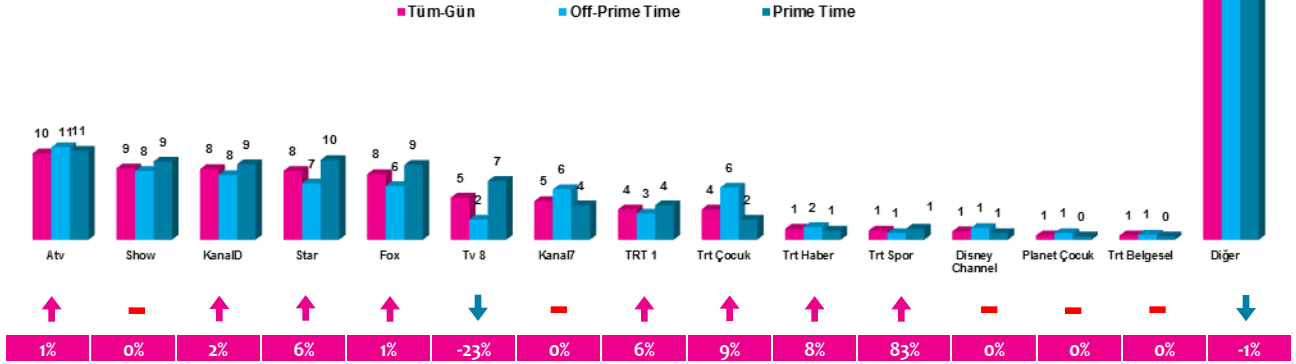

Haftalık TV İzlenme Payları % (Tüm Kişiler)

*Oklar ve altındaki değerler, kanalın Tüm-Gün izlenme payının bir önceki haftaya oranla yaşadığı değişim oranını göstermektedir.

İlk 25 TV Programı (Tüm Kişiler)

4 Zaman Dilimi - İlk 5 TV Programı

Saat Dilimi	No	Kanal	Program	Rating%
09:00-14:00 Sabah Kadın Kuşağı Hedef Kitle: Ev Kadınları	1	ATV	MÜGE ANLI İLE TATLI SERT	6,6
	2	KANAL D	KISMETSE OLUR	3,5
	3	TRT 1	VALDEZ GELİYOR (Y.S)	2,5
	4	SHOW TV	GELİN EVİ	2,4
	5	SHOW TV	ZAHİDE YETİŞ'LE	2,2
14:00-18:30 Öğlen Kadın Kuşağı Hedef Kitle: Ev Kadınları	1	ATV	ESRA EROL'DA	6,6
	2	SHOW TV	EVLENECEKSEN GEL	4,5
	3	STAR TV	ZUHAL TOPAL'LA	4,1
	4	KANAL D	KISMETSE OLUR	3,5
	5	STAR TV	BENİ AFFET	3,4
18:30-20:00 Ana Haber Kuşağı Hedef Kitle: Tüm Kişiler	1	SHOW TV	SHOW ANA HABER	4,9
	2	FOX TV	FATİH PORTAKAL İLE FOX ANA HABER	4,6
	3	ATV	ATV ANA HABER	4,5
	4	KANAL D	KANAL D ANA HABER	3,6
	5	STAR TV	STAR ANA HABER	2,5
20:00-24:00 Prime Time Hedef Kitle: Tüm Kişiler	1	ATV	EŞKİYA DÜNYAYA HÜKÜMDAR OLMAZ	7,9
	2	KANAL D	ARKA SOKAKLAR	7,8
	3	SHOW TV	İÇERDE	7,5
	4	FOX TV	NO:309	7,4
	5	ATV	KIRGIN ÇİÇEKLER	6,5