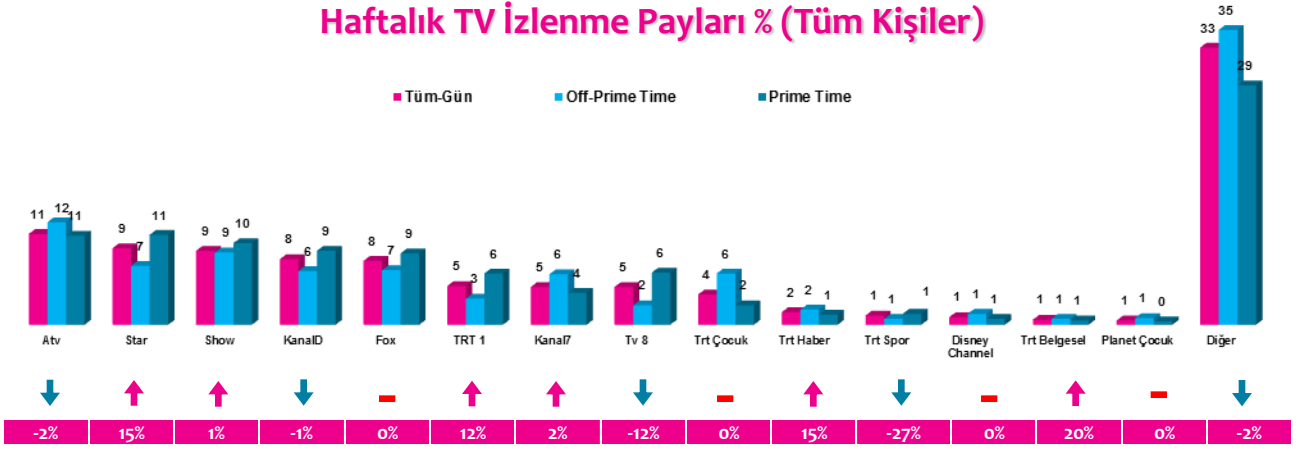

Haftalık TV İzlenme Payları % (Tüm Kişiler)

*Oklar ve altındaki değerler, kanalın Tüm-Gün izlenme payının bir önceki haftaya oranla yaşadığı değişim oranını göstermektedir.

İlk 25 TV Programı (Tüm Kişiler)

No	Kanal	Program	Yayın Günü	Rating (%)	Share (%)
1	TRT 1	DİRİLİŞ ERTUĞRUL	Çarşamba	11,2	25
2	ATV	EŞKİYA DÜNYAYA HÜKÜMDAR OLMAZ	Salı	8,9	19,6
3	KANAL D	ARKA SOKAKLAR	Cuma	8	18
4	SHOW TV	İÇERDE	Pazartesi	7,9	18
5	STAR TV	ANNE	Salı	6,7	15,2
6	ATV	KIRGIN ÇİÇEKLER	Pazartesi	6,5	14,7
7	STAR TV	YÜKSEK SOSYETE	Perşembe	6,1	14,3
8	FOX TV	NO:309	Çarşamba	5,9	13,7
9	STAR TV	HAYAT BAZEN TATLIDIR	Pazar	5,9	13
10	TV8	O SES TÜRKİYE	Pazar	5,8	11,6
11	KANAL D	VATANIM SENSİN	Perşembe	5,7	13,9
12	STAR TV	KIRALIK AŞK	Cuma	5,5	13,1
13	SHOW TV	SHOW ANA HABER	Pazartesi	5,4	14,6
14	FOX TV	KALBİMDEKİ DENİZ	Cumartesi	5,4	13,7
15	STAR TV	KARA SEVDA	Çarşamba	5,3	12,2
16	FOX TV	O HAYAT BENİM	Pazar	5,1	11,9
17	SHOW TV	GÜLDÜR GÜLDÜR SHOW	Cuma	5	10,8
18	ATV	ATV ANA HABER	Salı	4,9	14
19	ATV	MÜGE ANLI İLE TATLI SERT	Pazartesi	4,6	30,1
20	FOX TV	FATİH PORTAKAL İLE FOX ANA HABER	Çarşamba	4,4	11,9
21	FOX TV	BANA SEVMEYİ ANLAT	Cuma	4,4	9,9
22	ATV	ESRA EROL'DA	Cuma	4,3	15,9
23	STAR TV	PARAMPARÇA	Pazartesi	4,2	9,7
24	KANAL D	POYRAZ KARAYEL	Çarşamba	4,2	9,3
25	ATV	KİM MİLYONER OLMAK İSTER	Cuma	4,2	8,6

4 Zaman Dilimi - İlk 5 TV Programı

Saat Dilimi	No	Kanal	Program	Rating %
09:00-14:00 Sabah Kadın Kuşağı Hedef Kitle: Ev Kadınları	1	ATV	MÜGE ANLI İLE TATLI SERT	8,4
	2	KANAL D	KISMETSE OLUR	3,1
	3	SHOW TV	GELİN EVİ	2,9
	4	KANAL D	KISMETSE OLUR	2,6
	5	FOX TV	EN İYİ BENİM	2,5
14:00-18:30 Öğlen Kadın Kuşağı Hedef Kitle: Ev Kadınları	1	ATV	ESRA EROL'DA	7,4
	2	SHOW TV	EVLENECEKSEN GEL	5,2
	3	STAR TV	ZUHAL TOPAL'LA	5,1
	4	KANAL 7	DELİ DİVANE	3,8
	5	STAR TV	BENİ AFFET	3,8
18:30-20:00 Ana Haber Kuşağı Hedef Kitle: Tüm Kişiler	1	SHOW TV	SHOW ANA HABER	5,4
	2	ATV	ATV ANA HABER	4,9
	3	FOX TV	FATİH PORTAKAL İLE FOX ANA HABER	4,4
	4	KANAL D	KANAL D ANA HABER	3,8
	5	TRT 1	ERHAN ÇELİK İLE ANA HABER	3,5
20:00-24:00 Prime Time Hedef Kitle: Tüm Kişiler	1	TRT 1	DİRİLİŞ ERTUĞRUL	11,2
	2	ATV	EŞKİYA DÜNYAYA HÜKÜMDAR OLMAZ	8,9
	3	KANAL D	ARKA SOKAKLAR	8
	4	SHOW TV	İÇERDE	7,9
	5	STAR TV	ANNE	6,7

Rating % Program yayını esnasında elde edilen izlenme oranıdır. (Baz: Tüm Evren) Share % Program yayını esnasında elde edilen izlenme payıdır. (Baz: o anda TV izleyenler)

'Umuda Kelepçe Vurulmaz' Fox Tv'de

Yönetmen koltuğunda Cemal Şan'ın oturduğu, senaryosunu Yekta Torun ve Hilal Yıldız'ın kaleme aldığı Bi Yapım imzalı, başrollerinde Begüm Birgören, Mert Yazıcıoğlu, Özge Özder, Melisa Şenolsun, Burak Dakak, Zeynep Bastık ve Yiğit Dikmen'in yer aldığı, **'Umuda Kelepçe Vurulmaz'**, 3 Kasım Perşembe günü 20.00'de Fox Tv'de başlıyor.

'Arkadaşlar İyidir' Final Yapıyor

Yapımcılığını O3 Medya'nın, yönetmenliğini ise Deniz Koloş'un üstlendiği dizinin kadrosunda ise Emre Karayel, Aslı Melisa Uzun, İdris Nebi Taşkan, Su Kutlu, Hayal Köseoğlu, Akın Akınöz, Cankat Aydos, Didem İnselel, Neslihan Yeldan, Ece Dizdar, Pınar Çağlar Gençtürk'ün yer aldığı **'Arkadaşlar İyidir'** 06 Kasım Pazar günü final bölümü ile Show Tv'de.