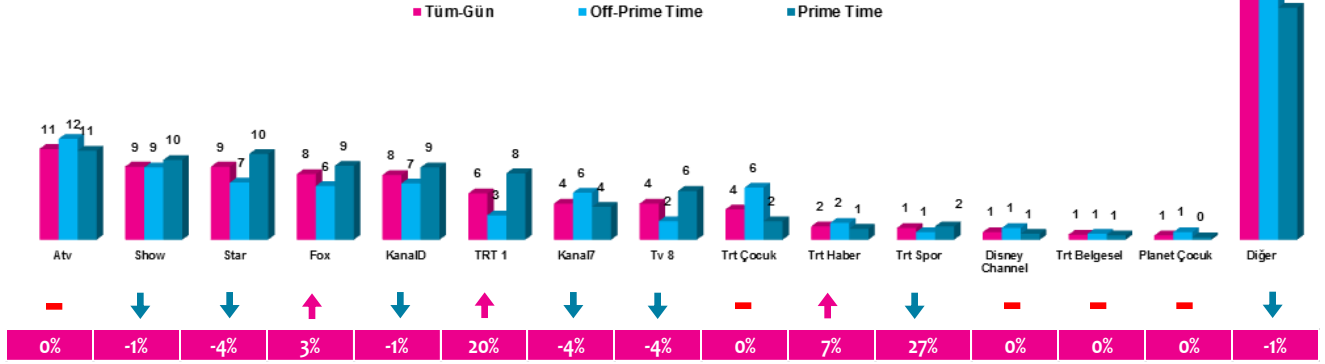

Haftalık TV İzlenme Payları % (Tüm Kişiler)

*Oklar ve altındaki değerler, kanalın Tüm-Gün izlenme payının bir önceki haftaya oranla yaşadığı değişim oranını göstermektedir.

İlk 25 TV Programı (Tüm Kişiler)

No	Kanal	Program	Yayın Günü	Rating (%)	Share (%)
1	TRT 1	FENERBAHÇE-MANCHESTER UNITED UEFA AVRUPA LİGİ KARŞILAŞMASI	Perşembe	12,3	25,3
2	TRT 1	BEŞİKTAŞ-NAPOLI UEFA ŞAMPİYONLAR LİGİ KARŞILAŞMASI	Salı	10,1	19,6
3	TRT 1	DİRİLİŞ ERTUĞRUL	Çarşamba	9,6	20,2
4	STAR TV	ANNE	Salı	9,3	19,9
5	ATV	EŞKİYA DÜNYAYA HÜKÜMDAR OLMAZ	Salı	8,2	16,8
6	SHOW TV	İÇERDE	Pazartesi	8,1	16,8
7	ATV	KIRGIN ÇİÇEKLER	Pazartesi	7,2	15,9
8	KANAL D	ARKA SOKAKLAR	Cuma	6,5	13,4
9	SHOW TV	SHOW ANA HABER	Pazartesi	6,3	17
10	FOX TV	NO:309	Çarşamba	6,2	14,1
11	KANAL D	VATANIM SENSİN	Perşembe	6,1	13,6
12	FOX TV	FATİH PORTAKAL İLE FOX ANA HABER	Cuma	6,1	14,8
13	STAR TV	KARA SEVDA	Çarşamba	5,7	12,5
14	STAR TV	HAYAT BAZEN TATLIDIR	Pazar	5,5	11,4
15	ATV	ATV ANA HABER	Pazartesi	5,3	14,8
16	ATV	AŞK VE MAVİ	Cuma	5,3	12,1
17	FOX TV	KALBİMDEKİ DENİZ	Cumartesi	5,3	13
18	TV8	O SES TÜRKİYE	Cumartesi	5,3	12,3
19	FOX TV	O HAYAT BENİM	Pazar	5,1	11,8
20	STAR TV	KİRALIK AŞK	Cuma	5	10,9
21	ATV	MÜGE ANLI İLE TATLI SERT	Salı	4,7	28,2
22	ATV	KİM MİLYONER OLMAK İSTER	Çarşamba	4,6	8,3
23	KANAL D	POYRAZ KARAYEL	Çarşamba	4,4	9,3
24	STAR TV	YÜKSEK SOSYETE	Perşembe	4,4	9,6
25	ATV	ESRA EROL'DA	Pazartesi	4,2	16,2

4 Zaman Dilimi - İlk 5 TV Programı

Saat Dilimi	No	Kanal	Program	Rating%
09:00-14:00 Sabah Kadın Kuşağı Hedef Kitle: Ev Kadınları	1	ATV	MÜGE ANLI İLE TATLI SERT	8,2
	2	KANAL D	KISMETSE OLUR	3,4
	3	SHOW TV	GELİN EVİ	3,2
	4	FOX TV	EN İYİ BENİM	2,5
	5	SHOW TV	ZAHİDE YETİŞ VE MUSTAFA KARATAŞ'LA CUMA SABAHI	2,5
14:00-18:30 Öğlen Kadın Kuşağı Hedef Kitle: Ev Kadınları	1	ATV	ESRA EROL'DA	7,4
	2	SHOW TV	EVLENECEKSEN GEL	5,6
	3	STAR TV	ZUHAL TOPAL'LA	5,3
	4	KANAL 7	DELİ DİVANE	3,8
	5	STAR TV	BENİ AFFET	3,8
18:30-20:00 Ana Haber Kuşağı Hedef Kitle: Tüm Kişiler	1	SHOW TV	SHOW ANA HABER	6,3
	2	FOX TV	FATİH PORTAKAL İLE FOX ANA HABER	6,1
	3	ATV	ATV ANA HABER	5,3
	4	KANAL D	KANAL D ANA HABER	4,2
	5	STAR TV	STAR ANA HABER	3
20:00-24:00 Prime Time Hedef Kitle: Tüm Kişiler	1	TRT 1	FENERBAHÇE-MANCHESTER UNITED UEFA AVRUPA LİGİ KARŞILAŞMASI	12,3
	2	TRT 1	BEŞİKTAŞ-NAPOLI UEFA ŞAMPİYONLAR LİGİ KARŞILAŞMASI	10,1
	3	TRT 1	DİRİLİŞ ERTUĞRUL	9,6
	4	STAR TV	ANNE	9,3
	5	ATV	EŞKİYA DÜNYAYA HÜKÜMDAR OLMAZ	8,2

Rating % Program yayını esnasında elde edilen izlenme oranıdır. (Baz: Tüm Evren) Share % Program yayını esnasında elde edilen izlenme payıdır. (Baz: o anda TV izleyenler)

Yıldızların Altında Star Tv'de

Başrollerini Özge Gürel, Mesut Akusta Berk Cankat ve Canan Ergüder'in paylaştığı, yapımcılığını Süreç Film'in üstlendiği, senaryosunu ise Yazı Odası'nın kaleme aldığı yapım **'Yıldızların Altında'** yakında **Star Tv**'de başlıyor.

'Muhteşem Yüzyıl Kösem' Fox Tv'de Başlıyor