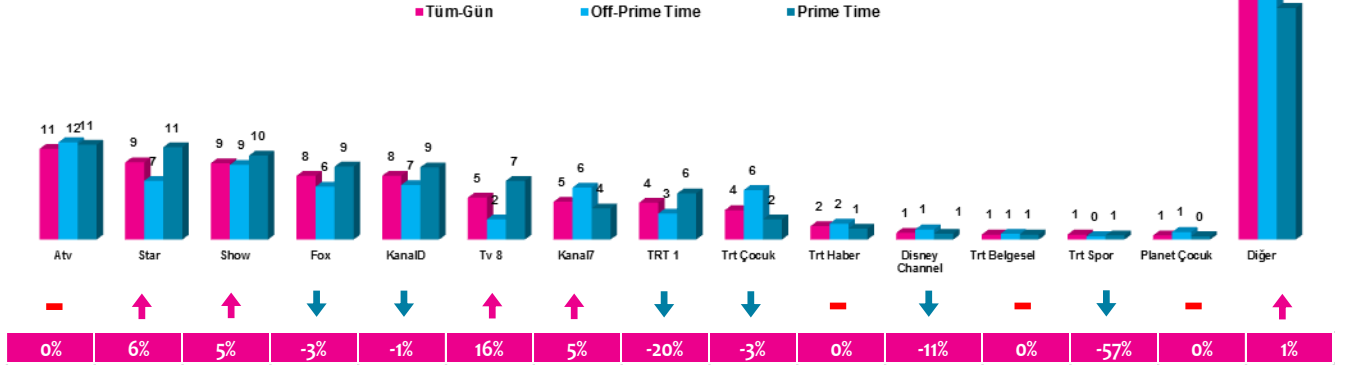

Haftalık TV İzlenme Payları % (Tüm Kişiler)

*Oklar ve altındaki değerler, kanalın Tüm-Gün izlenme payının bir önceki haftaya oranla yaşadığı değişim oranını göstermektedir.

İlk 25 TV Programı (Tüm Kişiler)

4 Zaman Dilimi - İlk 5 TV Programı

Saat Dilimi	No	Kanal	Program	Rating %
09:00-14:00 Sabah Kadın Kuşağı Hedef Kitle: Ev Kadınları	1	ATV	MÜGE ANLI İLE TATLI SERT	7,3
	2	KANAL D	KİSMETSE OLUR	3,4
	3	SHOW TV	GELİN EVİ	3
	4	SHOW TV	ZAHİDE YETİŞ VE MUSTAFA KARATAŞ'LA CUMA SABAHİ	2,7
	5	FOX TV	EN İYİ BENİM	2,4
14:00-18:30 Öğlen Kadın Kuşağı Hedef Kitle: Ev Kadınları	1	ATV	ESRA EROL'DA	6,8
	2	SHOW TV	EVLENECEKSEN GEL	5,5
	3	STAR TV	ZUHAL TOPAL'LA	5,1
	4	KANAL 7	DELİ DİVANE	4,1
	5	STAR TV	BENİ AFFET	4
18:30-20:00 Ana Haber Kuşağı Hedef Kitle: Tüm Kişiler	1	SHOW TV	SHOW ANA HABER	6,3
	2	ATV	ATV ANA HABER	4,9
	3	FOX TV	FATİH PORTAKAL İLE FOX ANA HABER	4,9
	4	KANAL D	KANAL D ANA HABER	3,6
	5	TRT 1	ERHAN ÇELİK İLE ANA HABER	3,2
20:00-24:00 Prime Time Hedef Kitle: Tüm Kişiler	1	TV8	TÜRKİYE-KOSOVA 2018 DÜNYA KUPASI GRUP ELEME KARŞILAŞMASI	11,7
	2	STAR TV	ANNE	10,8
	3	TRT 1	DİRİLİŞ ERTUĞRUL	10,1
	4	ATV	EŞKİYA DÜNYAYA HÜKÜMDAR OLMAZ	9
	5	SHOW TV	İÇERDE	8,7