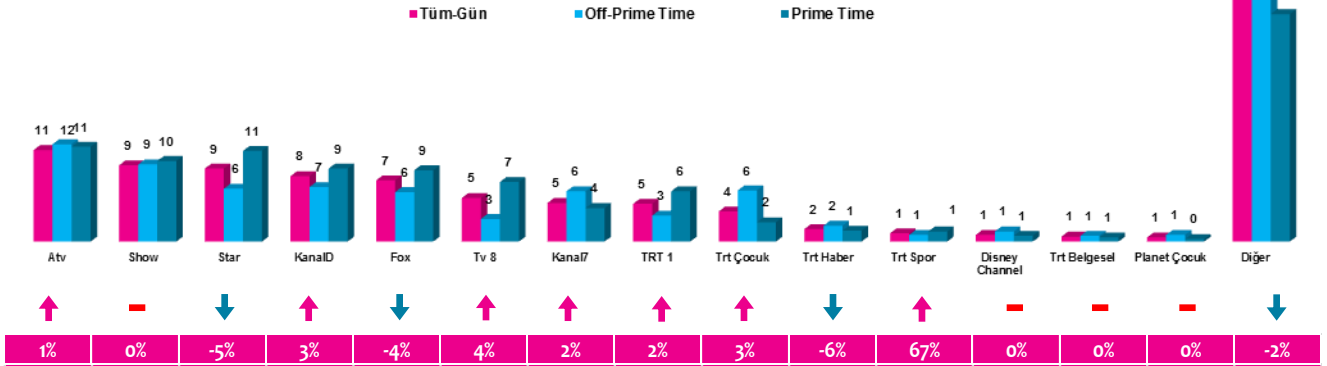

Haftalık TV İzlenme Payları % (Tüm Kişiler)

*Oklar ve altındaki değerler, kanalın Tüm-Gün izlenme payının bir önceki haftaya oranla yaşadığı değişim oranını göstermektedir.

İlk 25 TV Programı (Tüm Kişiler)

TV Zaman Aralıkları: Tüm Gün -> 02:00 - 25:59 OPT -> 08:00 - 17:59 PT -> 18:00 - 23:59

Rating % Program yayını esnasında elde edilen izlenme oranıdır. (Baz: Tüm Evren) Share % Program yayını esnasında elde edilen izlenme payıdır. (Baz: o anda TV izleyenler)