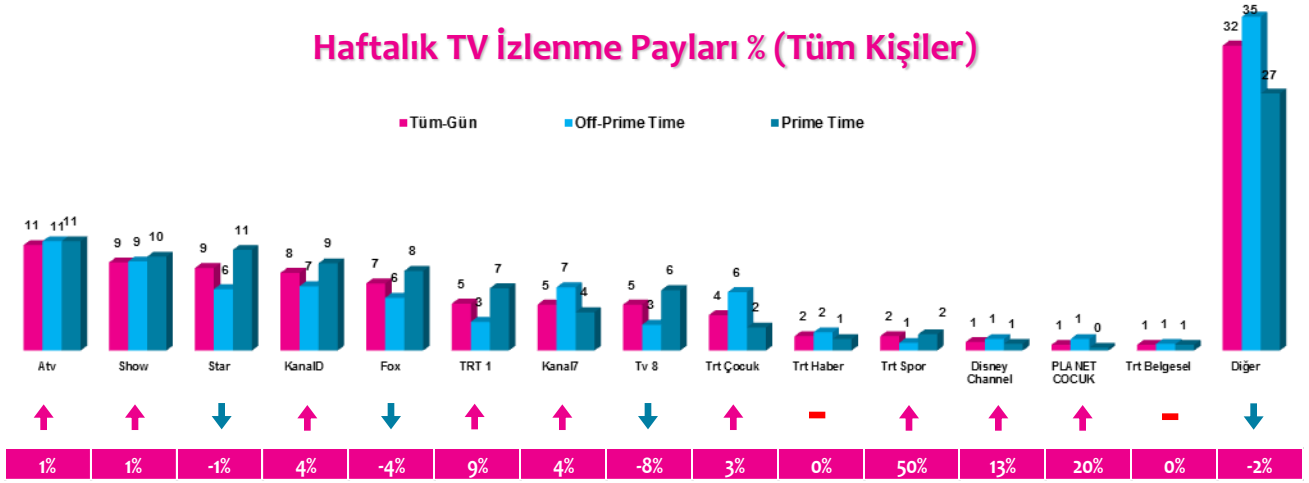

Haftalık TV İzlenme Payları % (Tüm Kişiler)

*Oklar ve altındaki değerler, kanalın Tüm-Gün izlenme payının bir önceki haftaya oranla yaşadığı değişim oranını göstermektedir.

İlk 25 TV Programı (Tüm Kişiler)

4 Zaman Dilimi - İlk 5 TV Programı

Saat Dilimi	No	Kanal	Program	Rating %
09:00-14:00 Sabah Kadın Kuşağı Hedef Kitle: Ev Kadınları	1	ATV	MÜGE ANLI İLE TATLI SERT	7,4
	2	SHOW TV	GELİN EVİ	3,4
	3	KANAL D	KISMETSE OLUR	3,1
	4	ATV	AŞK VE MAVİ (TKR)	2,7
	5	SHOW TV	ZAHİDE YETİŞ'LE	2,5
14:00-18:30 Öğlen Kadın Kuşağı Hedef Kitle: Ev Kadınları	1	ATV	ESRA EROL'DA	7,3
	2	SHOW TV	EVLENECEKSEN GEL	6,7
	3	STAR TV	ZUHAL TOPAL'LA	5,5
	4	KANAL 7	DELİ DİVANE	4,1
	5	STAR TV	BENİ AFFET	3,8
18:30-20:00 Ana Haber Kuşağı Hedef Kitle: Tüm Kişiler	1	SHOW TV	SHOW ANA HABER	6
	2	ATV	ATV ANA HABER	5,2
	3	FOX TV	FATİH PORTAKAL İLE FOX ANA HABER	5,1
	4	KANAL D	KANAL D ANA HABER	4,3
	5	TRT 1	ERHAN ÇELİK İLE ANA HABER	3,5
20:00-24:00 Prime Time Hedef Kitle: Tüm Kişiler	1	TRT 1	DİRİLİŞ ERTUĞRUL	10,8
	2	SHOW TV	İÇERDE	10,6
	3	STAR TV	ANNE	10,1
	4	ATV	EŞKİYA DÜNYAYA HÜKÜMDAR OLMAZ	9
	5	ATV	AŞK VE MAVİ	8,5