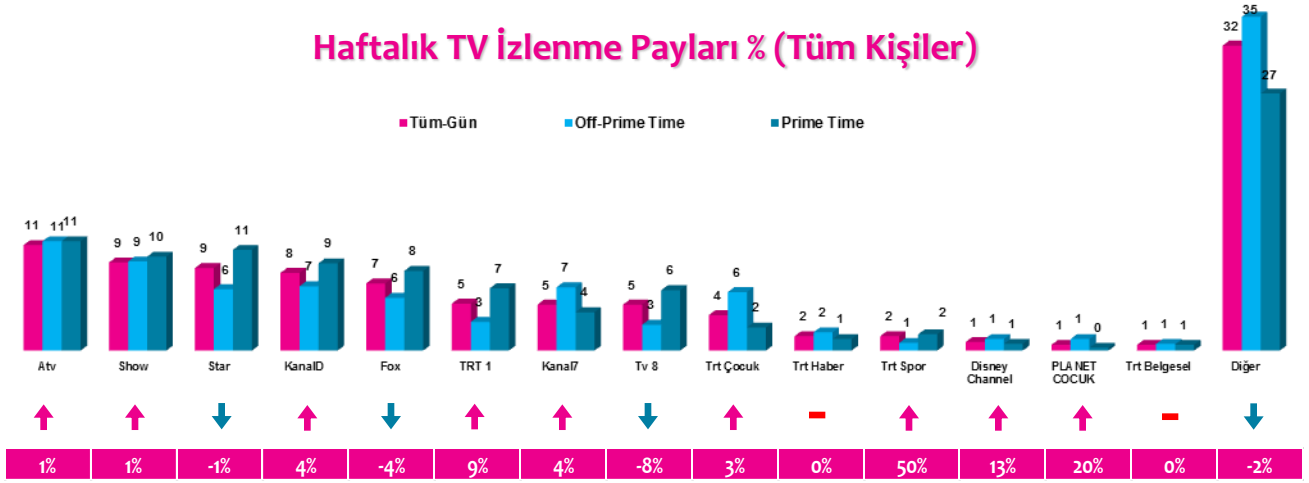

Haftalık TV İzlenme Payları % (Tüm Kişiler)

*Oklar ve altındaki değerler, kanalın Tüm-Gün izlenme payının bir önceki haftaya oranla yaşadığı değişim oranını göstermektedir.

İlk 25 TV Programı (Tüm Kişiler)

4 Zaman Dilimi - İlk 5 TV Programı

Saat Dilimi	No	Kanal	Program	Rating %
09:00-14:00 Sabah Kadın Kuşağı Hedef Kitte: Ev Kadınları	1	ATV	MÜGE ANLI İLE TATLI SERT	7,4
	2	SHOW TV	GELİN EVİ	3,4
	3	KANAL D	KISMETSE OLUR	3,1
	4	ATV	AŞK VE MAVİ (TKR)	2,7
	5	SHOW TV	ZAHİDE YETİŞ'LE	2,5
14:00-18:30 Öğlen Kadın Kuşağı Hedef Kitte: Ev Kadınları	1	ATV	ESRA EROL'DA	7,3
	2	SHOW TV	EVLENECEKSEN GEL	6,7
	3	STAR TV	ZUHAL TOPAL'LA	5,5
	4	KANAL 7	DELİ DİVANE	4,1
	5	STAR TV	BENİ AFFET	3,8
18:30-20:00 Ana Haber Kuşağı Hedef Kitte: Tüm Kişiler	1	SHOW TV	SHOW ANA HABER	6
	2	ATV	ATV ANA HABER	5,2
	3	FOX TV	FATİH PORTAKAL İLE FOX ANA HABER	5,1
	4	KANAL D	KANAL D ANA HABER	4,3
	5	TRT 1	ERHAN ÇELİK İLE ANA HABER	3,5
20:00-24:00 Prime Time Hedef Kitte: Tüm Kişiler	1	TRT 1	DİRİLİŞ ERTUĞRUL	10,8
	2	SHOW TV	İÇERDE	10,6
	3	STAR TV	ANNE	10,1
	4	ATV	EŞKİYA DÜNYAYA HÜKÜMDAR OLMAZ	9
	5	ATV	AŞK VE MAVİ	8,5