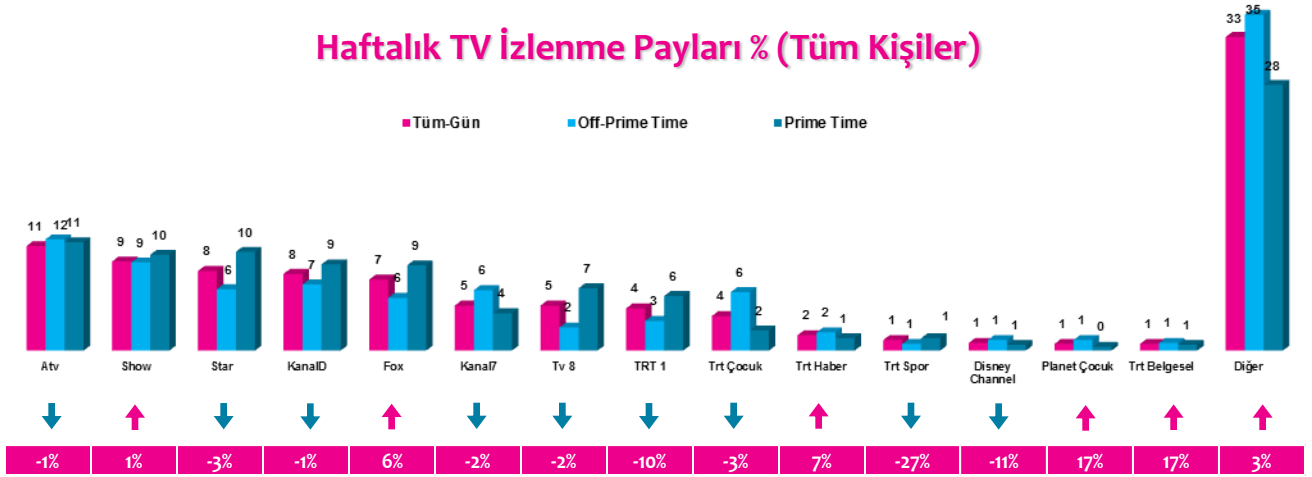

Haftalık TV İzlenme Payları % (Tüm Kişiler)

*Oklar ve altındaki değerler, kanalın Tüm-Gün izlenme payının bir önceki haftaya oranla yaşadığı değişim oranını göstermektedir.

İlk 25 TV Programı (Tüm Kişiler)

No	Kanal	Program	Yayın Günü	Rating (%)	Share (%)
1	TRT 1	DİRİLİŞ ERTUĞRUL	Çarşamba	11,7	23,2
2	STAR TV	ANNE	Salı	10,8	21,6
3	SHOW TV	İÇERDE	Pazartesi	9,7	19,1
4	ATV	EŞKİYA DÜNYAYA HÜKÜMDAR OLMAZ	Salı	9,3	19
5	ATV	AŞK VE MAVİ	Cuma	8,7	18,7
6	KANAL D	ARKA SOKAKLAR	Cuma	8,2	16,8
7	ATV	KIRGIN ÇİÇEKLER	Pazartesi	7,7	14,9
8	FOX TV	NO:309	Çarşamba	7,2	15,2
9	KANAL D	VATANIM SENSİN	Perşembe	6,8	14,7
10	FOX TV	KALBİMDEKİ DENİZ	Cumartesi	6,5	14,5
11	STAR TV	CESUR VE GÜZEL	Perşembe	6,4	13,8
12	TV8	O SES TÜRKİYE	Pazar	6,4	13,9
13	SHOW TV	SHOW ANA HABER	Pazartesi	6,3	15,4
14	STAR TV	KARA SEVDA	Çarşamba	6,2	12,2
15	FOX TV	FATİH PORTAKAL İLE FOX ANA HABER	Çarşamba	5,8	13,7
16	FOX TV	O HAYAT BENİM	Pazar	5,8	12,6
17	ATV	FENERBAHÇE-GENÇLERBİRLİĞİ ZIRAAT TÜRKİYE KUPASI KARŞILAŞMASI	Çarşamba	5,3	9,7
18	STAR TV	HAYAT BAZEN TATLIDIR	Pazar	5,3	10,3
19	FOX TV	UMUDA KELEPÇE VURULMAZ	Perşembe	5,2	11
20	STAR TV	PARAMPARÇA	Pazartesi	5,1	10,7
21	SHOW TV	AŞK LAFTAN ANLAMAZ	Cumartesi	5,1	10,8
22	ATV	KİM MİLYONER OLMAK İSTER	Pazartesi	5	15,9
23	ATV	ATV ANA HABER	Salı	5	12,8
24	SHOW TV	EVLENECEKSEN GEL	Cuma	5	17,3
25	STAR TV	KIRALIK AŞK	Cuma	4,9	10,2

4 Zaman Dilimi - İlk 5 TV Programı

Saat Dilimi	No	Kanal	Program	Rating %
09:00-14:00 Sabah Kadın Kuşağı Hedef Kitle: Ev Kadınları	1	ATV	MÜGE ANLI İLE TATLI SERT	8,1
	2	KANAL D	KISMETSE OLUR	4
	3	SHOW TV	GELİN EVİ	3,6
	4	ATV	PROF.DR.NİHAT HATİPOĞLU İLE KUR'AN VE SÜNNET	2,8
	5	SHOW TV	TURGAY BAŞYAYLA İLE LEZZET YOLCULUĞU	2,7
14:00-18:30 Öğlen Kadın Kuşağı Hedef Kitle: Ev Kadınları	1	ATV	ESRA EROL'DA	7,6
	2	SHOW TV	EVLENECEKSEN GEL	7,2
	3	STAR TV	ZUHAL TOPAL'LA	5,8
	4	KANAL 7	DELİ DİVANE	4,5
	5	STAR TV	BENİ AFFET	4,3
18:30-20:00 Ana Haber Kuşağı Hedef Kitle: Tüm Kişiler	1	SHOW TV	SHOW ANA HABER	6,3
	2	FOX TV	FATİH PORTAKAL İLE FOX ANA HABER	5,8
	3	ATV	ATV ANA HABER	5
	4	KANAL D	KANAL D ANA HABER	4,5
	5	TRT 1	ERHAN ÇELİK İLE ANA HABER	3,4
20:00-24:00 Prime Time Hedef Kitle: Tüm Kişiler	1	TRT 1	DİRİLİŞ ERTUĞRUL	11,7
	2	STAR TV	ANNE	10,8
	3	SHOW TV	İÇERDE	9,7
	4	ATV	EŞKİYA DÜNYAYA HÜKÜMDAR OLMAZ	9,3
	5	ATV	AŞK VE MAVİ	8,7

Rating % Program yayını esnasında elde edilen izlenme oranıdır. (Baz: Tüm Evren) Share % Program yayını esnasında elde edilen izlenme payıdır. (Baz: o anda TV izleyenler)

'En İyi Ben Söylerim' Fox Tv'de

Yapımcılığını 25 Film'in üstlendiği şarkı ve yetenek yarışmasının juri koltuğunda Kibariye ve Serdar Ortaç yer alacak. **'En İyi Ben Söylerim'** Ocak ayında Fox Tv'de başlıyor.

'İklim Meselesi' National Geographic'te başlıyor

İklim sorunlarına dikkat çekmek ve toplumu bilinçlendirmek için Halit Ergenç, Serenay Sarıkaya, Ozan Güven ve Ezgi Mola ülkemizdeki iklim değişikliğinin neden ve sonuçlarını anlatacak. **'İklim Meselesi'** yakında National Geographic'te başlıyor.

'Çember' Star Tv'de başlıyor