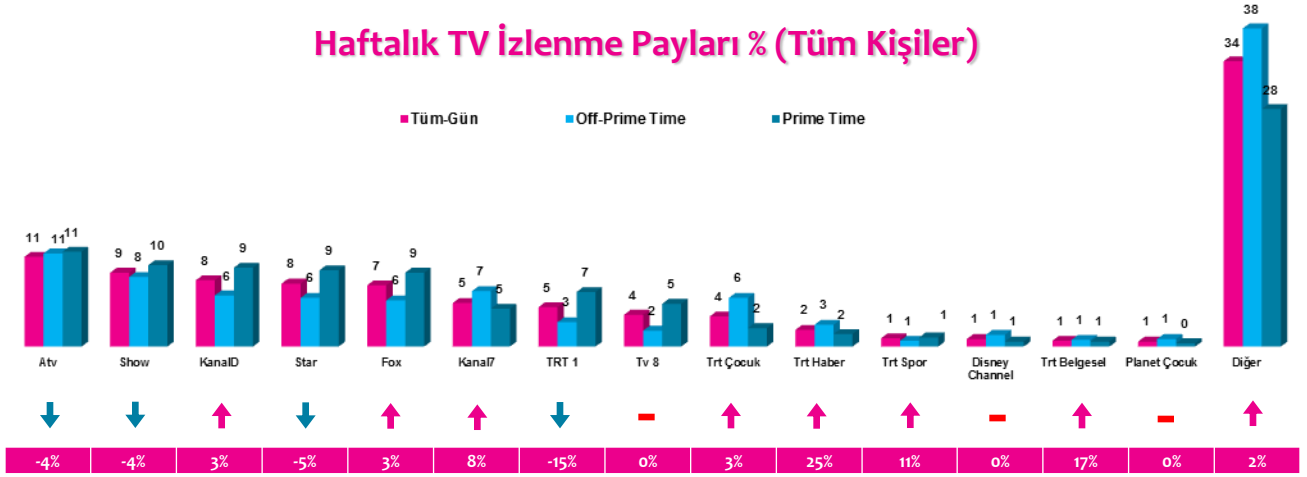

Haftalık TV İzlenme Payları % (Tüm Kişiler)

*Oklar ve altındaki değerler, kanalın Tüm-Gün izlenme payının bir önceki haftaya oranla yaşadığı değişim oranını göstermektedir.

İlk 25 TV Programı (Tüm Kişiler)

No	Kanal	Program	Yayın Günü	Rating (%)	Share (%)
1	TRT 1	DİRİLİŞ ERTUĞRUL	Çarşamba	13,7	26,5
2	ATV	EŞKİYA DÜNYAYA HÜKÜMDAR OLMAZ	Salı	11	21,1
3	SHOW TV	İÇERDE	Pazartesi	9,8	19,7
4	STAR TV	ANNE	Salı	9,3	18
5	KANAL D	ARKA SOKAKLAR	Cuma	9,1	18,3
6	ATV	KIRGIN ÇİÇEKLER	Pazartesi	8,6	16,3
7	ATV	AŞK VE MAVİ	Cuma	8,6	17,4
8	FOX TV	KALBİMDEKİ DENİZ	Cumartesi	7,7	16
9	STAR TV	KARA SEVDA	Çarşamba	6,8	13,2
10	KANAL D	VATANIM SENSİN	Perşembe	6,3	13,2
11	SHOW TV	SHOW ANA HABER	Salı	6,1	14,2
12	FOX TV	NO:309	Çarşamba	6,1	11
13	STAR TV	CESUR VE GÜZEL	Perşembe	6	12,5
14	TV8	O SES TÜRKİYE	Pazar	6	12,7
15	SHOW TV	AŞK LAFTAN ANLAMAZ	Cumartesi	5,8	11,9
16	FOX TV	O HAYAT BENİM	Pazar	5,8	12
17	ATV	BEŞİKTAŞ-KAYSERİSPOR ZİRAAT TÜRKİYE KUPASI KARŞILAŞMASI	Çarşamba	5,6	9,9
18	FOX TV	FATİH PORTAKAL İLE FOX ANA HABER	Perşembe	5,3	12,3
19	ATV	ATV ANA HABER	Pazartesi	5,2	12,9
20	SHOW TV	GÜLDÜR GÜLDÜR SHOW	Cuma	5,1	9
21	STAR TV	HAYAT BAZEN TATLIDIR	Pazar	5	9,7
22	KANAL D	KANAL D ANA HABER	Salı	4,9	12,4
23	ATV	MÜGE ANLI İLE TATLI SERT	Salı	4,8	24,3
24	FOX TV	UMUDA KELEPÇE VURULMAZ	Perşembe	4,8	9,9
25	ATV	ESRA EROL'DA	Çarşamba	4,6	14,7

4 Zaman Dilimi - İlk 5 TV Programı

Saat Dilimi	No	Kanal	Program	Rating %
09:00-14:00 Sabah Kadın Kuşağı Hedef Kitle: Ev Kadınları	1	ATV	MÜGE ANLI İLE TATLI SERT	8,1
	2	KANAL D	KİMETSE OLUR HAFTANIN FİNALI	3,9
	3	SHOW TV	GELİN EVİ	3,5
	4	SHOW TV	ZAHİDE YETİŞ VE MUSTAFA KARATAŞ'LA CUMA SABAHİ	2,8
	5	ATV	PROF.DR.NİHAH HATİPOĞLU İLE KUR'AN VE SÜNNET	2,7
14:00-18:30 Öğlen Kadın Kuşağı Hedef Kitle: Ev Kadınları	1	ATV	ESRA EROL'DA	7,5
	2	SHOW TV	EVLENECEKSEN GEL	7
	3	STAR TV	ZUHAL TOPAL'LA	5,4
	4	KANAL 7	DELİ DİVANE	5,2
	5	STAR TV	BENİ AFFET	4,3
18:30-20:00 Ana Haber Kuşağı Hedef Kitle: Tüm Kişiler	1	SHOW TV	SHOW ANA HABER	6,1
	2	FOX TV	FATİH PORTAKAL İLE FOX ANA HABER	5,3
	3	ATV	ATV ANA HABER	5,2
	4	KANAL D	KANAL D ANA HABER	4,9
	5	TRT 1	ERHAN ÇELİK İLE ANA HABER	4,2
20:00-24:00 Prime Time Hedef Kitle: Tüm Kişiler	1	TRT 1	DİRİLİŞ ERTUĞRUL	13,7
	2	ATV	EŞKİYA DÜNYAYA HÜKÜMDAR OLMAZ	11
	3	SHOW TV	İÇERDE	9,8
	4	STAR TV	ANNE	9,3
	5	KANAL D	ARKA SOKAKLAR	9,1

Rating % Program yayını esnasında elde edilen izlenme oranıdır. (Baz: Tüm Evren) Share % Program yayını esnasında elde edilen izlenme payıdır. (Baz: o anda TV izleyenler)

'Dayan Yüreğim' Fox Tv'de

Endemol Shine Türkiye'nin yapımcılığını üstlendiği, yönetmenliğini Deniz Çelebi Dikilitaş'ın yapacağı, senaryosunu Alican Yaraş ve Serap Gazel'in kaleme aldığı, hikayesi Ozan Yurdakul'a ait olan dizinin başrollerinde ise Cansel Elçin, Ece Uslu, Berk Atan ve Nilay Deniz'in yer alıyor. **'Dayan Yüreğim'** Ocak ayında Fox Tv'de başlıyor.

'Aşk Ve Gurur' Atv'de Başlıyor

Başrollerini Mert Fırat, Damla Sönmez ve Alper Saldıran'ın paylaştığı, yapımcılığını Limon Film'in, yönetmenliğini ise Taner Akvardar'ın üstlendiği dizi **'Aşk ve Gurur'** yeni yılda Atv'de ekrana geliyor.

'Yıldızlar Şahidim' Star Tv'de