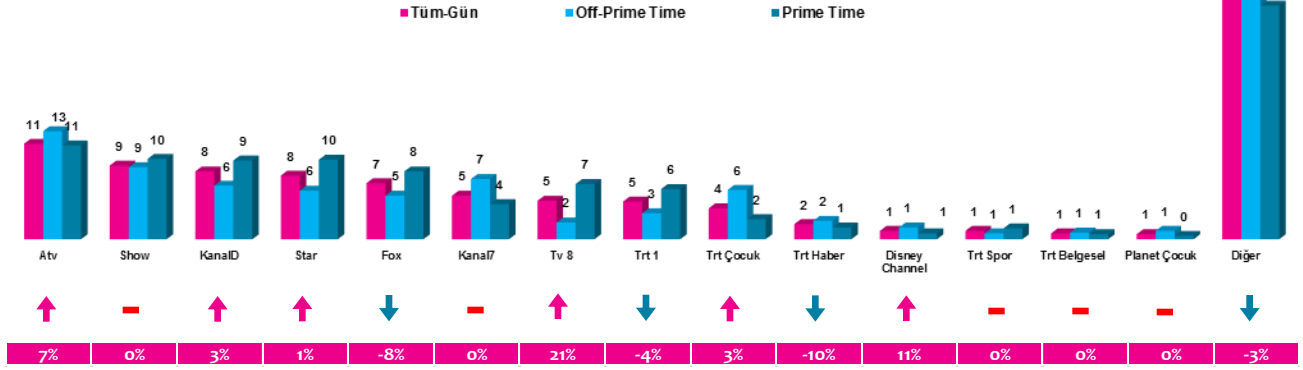

Haftalık TV İzlenme Payları % (Tüm Kişiler)

*Oklar ve altındaki değerler, kanalın Tüm-Gün izlenme payının bir önceki haftaya oranla yaşadığı değişim oranını göstermektedir.

İlk 25 TV Programı (Tüm Kişiler)

No	Kanal	Program	Yayın Günü	Rating (%)	Share (%)
1	TRT 1	DİRİLİŞ ERTUĞRUL	Çarşamba	13,17	25
2	SHOW TV	İÇERDE	Pazartesi	10,1	19
3	ATV	EŞKIYA DÜNYAYA HÜKÜMDAR OLMAZ	Salı	10,05	18,8
4	KANAL D	ARKA SOKAKLAR	Cuma	9,84	19,5
5	STAR TV	ANNE	Salı	9,47	18,3
6	ATV	AŞK VE MAVİ	Cuma	8,56	17,3
7	ATV	KIRGIN ÇİÇEKLER	Pazartesi	7,74	13,9
8	FOX TV	KALBİMDEKİ DENİZ	Cumartesi	6,86	14,5
9	STAR TV	KARA SEVDA	Çarşamba	6,64	13,3
10	SHOW TV	SHOW ANA HABER	Pazar	6,47	14,2
11	TV8	O SES TÜRKİYE	Cumartesi	6,11	12,6
12	KANAL D	VATANIM SENSİN	Perşembe	5,94	12,2
13	FOX TV	FATİH PORTAKAL İLE FOX ANA HABER	Perşembe	5,81	13
14	ATV	MÜGE ANLI İLE TATLI SERT	Cuma	5,77	2,8
15	TV8	O SES TÜRKİYE	Pazar	5,66	11,5
16	FOX TV	NO:309	Çarşamba	5,65	10,7
17	STAR TV	CESUR VE GÜZEL	Perşembe	5,54	11,4
18	FOX TV	O HAYAT BENİM	Pazar	5,49	11,5
19	ATV	ATV ANA HABER	Salı	5,42	13,4
20	STAR TV	HAYAT BAZEN TATLIDIR	Pazar	5,24	10,4
21	TV8	DÜĞÜN DERNEK 2 SUNNET (T.S)	Perşembe	5,2	9,9
22	ATV	GALATASARAY-TUZLASPOR ZİRAAT TÜRKİYE KUPASI KARŞILAŞMASI	Çarşamba	5,18	9,2
23	SHOW TV	GÜLDÜR GÜLDÜR SHOW	Cuma	5,11	9
24	SHOW TV	AŞK LAFTAN ANLAMAZ	Cumartesi	4,94	10,2
25	KANAL D	KANAL D ANA HABER	Cuma	4,91	11,1

4 Zaman Dilimi - İlk 5 TV Programı

Saat Dilimi	No	Kanal	Program	Rating%
09:00-14:00 Sabah Kadın Kuşağı Hedef Kitle: Ev Kadınları	1	ATV	MÜGE ANLI İLE TATLI SERT	10,2
	2	ATV	ATV GÜN ORTASI	5,4
	3	SHOW TV	GELİN EVİ	3,9
	4	ATV	ŞİRİNLER (Y.S)	3,7
	5	ATV	BUZ DEVRİ (Y.S)	3,5
14:00-18:30 Öğlen Kadın Kuşağı Hedef Kitle: Ev Kadınları	1	ATV	ESRA EROL'DA	7,7
	2	SHOW TV	EVLENECEKSEN GEL	7,1
	3	STAR TV	ZUHAL TOPAL'LA	6
	4	KANAL 7	DELİ DİVANE	5,9
	5	STAR TV	BENİ AFFET	4,9
18:30-20:00 Ana Haber Kuşağı Hedef Kitle: Tüm Kişiler	1	SHOW TV	SHOW ANA HABER	6,5
	2	FOX TV	FATİH PORTAKAL İLE FOX ANA HABER	5,8
	3	ATV	ATV ANA HABER	5,4
	4	KANAL D	KANAL D ANA HABER	4,9
	5	TRT 1	ERHAN ÇELİK İLE ANA HABER	3,7
20:00-24:00 Prime Time Hedef Kitle: Tüm Kişiler	1	TRT 1	DİRİLİŞ ERTUĞRUL	13,2
	2	SHOW TV	İÇERDE	10,1
	3	ATV	EŞKIYA DÜNYAYA HÜKÜMDAR OLMAZ	10,1
	4	KANAL D	ARKA SOKAKLAR	9,8
	5	STAR TV	ANNE	9,5

Rating % Program yayını esnasında elde edilen izlenme oranıdır. (Baz: Tüm Evren) Share % Program yayını esnasında elde edilen izlenme payıdır. (Baz: o anda TV izleyenler)

Fi Çi Pi Puhu Tv'de

Başrollerini Serenay Sarıkaya, Mehmet Günsür, Ozan Güven, Berrak Tüzünataç ve Tülay Günal'ın paylaştığı yapımcılığını Ay Yapım'ın, yönetmenliğini ise Mert Baykal'ın üstlendiği yapım, Azra Kohen'in üç kitaplık roman serisinden uyarlanacak ve 60 dakikadan oluşacak bölümleri internetten bir hafta sonra TV ekranlarında da izleyiciyle buluşacak. 'Fi Çi Pi', yakında Puhu Tv'de başlıyor.

'İstanbullu Gelin' Star Tv'de

Yapımcılığını O3 Medya'nın üstlendiği, Ali Aydın'ın senaryosunu kaleme aldığı, Zeynep Günay Tan'ın yönetmenliğini yapacağı dizinin başrollerinde Özcan Deniz ve İpek Bilgin yer alıyor. 'İstanbullu Gelin' Ocak 2017'de Star Tv'de başlıyor.