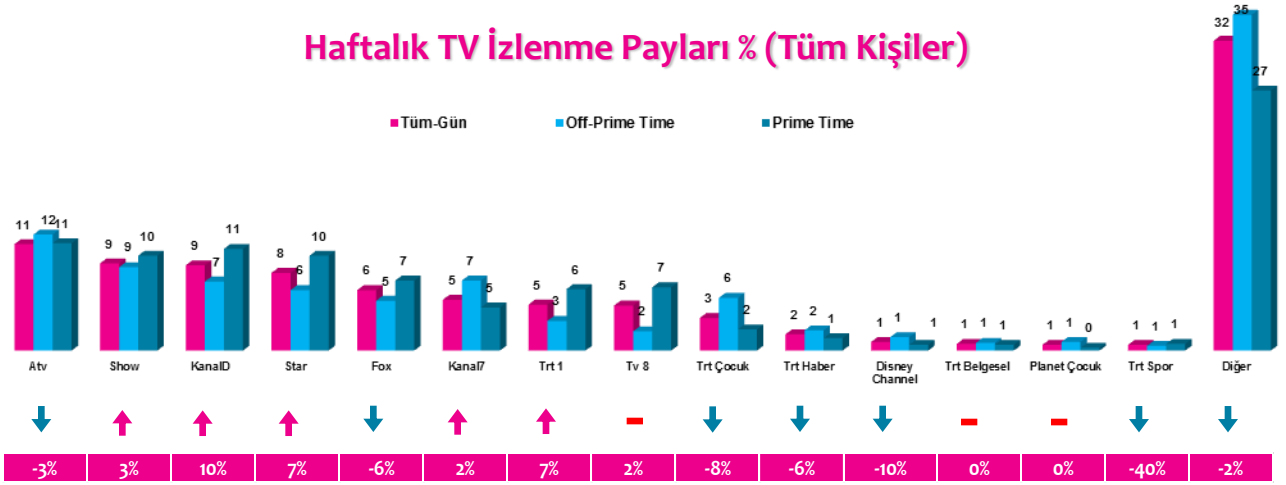

Haftalık TV İzlenme Payları % (Tüm Kişiler)

*Oklar ve altındaki değerler, kanalın Tüm-Gün izlenme payının bir önceki haftaya oranla yaşadığı değişim oranını göstermektedir.

İlk 25 TV Programı (Tüm Kişiler)

No	Kanal	Program	Yayın Günü	Rating (%)	Share (%)
1	TRT 1	DİRİLİŞ ERTUĞRUL	Çarşamba	12,6	25,3
2	KANAL D	ARKA SOKAKLAR	Cuma	11	22,9
3	ATV	EŞKİYA DÜNYAYA HÜKÜMDAR OLMAZ	Salı	10,5	20
4	SHOW TV	İÇERDE	Pazartesi	10,4	19,9
5	STAR TV	ANNE	Salı	10,2	20
6	TV8	O SES TÜRKİYE YILBAŞI	Cumartesi	10,2	22,1
7	ATV	KIRGIN ÇİÇEKLER	Pazartesi	8,4	16
8	ATV	AŞK VE MAVİ	Cuma	8,4	17,3
9	TV8	HOŞ GELDİN 2017	Cumartesi	7,3	17,8
10	KANAL D	VATANIM SENSİN	Perşembe	6,7	14,2
11	STAR TV	KARA SEVDA	Çarşamba	6,6	13,1
12	STAR TV	CESUR VE GÜZEL	Perşembe	6,5	13,8
13	SHOW TV	SHOW ANA HABER	Perşembe	6,3	15
14	FOX TV	NO:309	Çarşamba	6,2	12,1
15	ATV	MÜGE ANLI İLE TATLI SERT	Çarşamba	5,8	29,1
16	FOX TV	FATİH PORTAKAL İLE FOX ANA HABER	Çarşamba	5,6	12,8
17	SHOW TV	KAPIMDAKİ CASUS (Y.S)	Pazar	5,2	10,9
18	ATV	TUZLASPOR-GALATASARAY ZİRAAT TÜRKİYE KUPASI KARŞILAŞMASI	Çarşamba	5,1	9,3
19	ATV	ATV ANA HABER	Cuma	5,1	13,3
20	KANAL D	BEN BİLMEM EŞİM BİLİR 2017'YE DOĞRU	Cumartesi	5,1	10,2
21	TRT 1	BABA CAN'DIR	Pazar	5,1	10,6
22	TV8	RECEP İVEDİK 4 (T.S)	Perşembe	4,9	9,5
23	TV8	O SES TÜRKİYE	Cuma	4,8	9,9
24	SHOW TV	EVLENECEKSEN GEL	Çarşamba	4,7	14,9
25	ATV	ESRA EROL'DA	Pazartesi	4,6	14,1

4 Zaman Dilimi - İlk 5 TV Programı

Saat Dilimi	No	Kanal	Program	Rating%
09:00-14:00 Sabah Kadın Kuşağı Hedef Kitle: Ev Kadınları	1	ATV	MÜGE ANLI İLE TATLI SERT	10,2
	2	SHOW TV	GELİN EVİ	3,4
	3	KANAL D	KISMETSE OLUR	3,3
	4	SHOW TV	ŞAŞKIN HIRSIZLAR (Y.S)	3,3
	5	ATV	KARAVAN	2,8
14:00-18:30 Öğlen Kadın Kuşağı Hedef Kitle: Ev Kadınları	1	ATV	ESRA EROL'DA	7,5
	2	SHOW TV	EVLENECEKSEN GEL	7,1
	3	KANAL 7	DELİ DİVANE	6,2
	4	STAR TV	ZUHAL TOPAL'LA	5,5
	5	KANAL D	ARKA SOKAKLAR (TKR)	5,5
18:30-20:00 Ana Haber Kuşağı Hedef Kitle: Tüm Kişiler	1	SHOW TV	SHOW ANA HABER	6,3
	2	FOX TV	FATİH PORTAKAL İLE FOX ANA HABER	5,6
	3	ATV	ATV ANA HABER	5,1
	4	KANAL D	KANAL D ANA HABER	5
	5	KANAL 7	KANAL 7 HAFTA SONU HABERLERİ	3,9
20:00-24:00 Prime Time Hedef Kitle: Tüm Kişiler	1	TRT 1	DİRİLİŞ ERTUĞRUL	12,6
	2	KANAL D	ARKA SOKAKLAR	11
	3	ATV	EŞKİYA DÜNYAYA HÜKÜMDAR OLMAZ	10,5
	4	SHOW TV	İÇERDE	10,4
	5	STAR TV	ANNE	10,2

Rating % Program yayını esnasında elde edilen izlenme oranıdır. (Baz: Tüm Evren) Share % Program yayını esnasında elde edilen izlenme payıdır. (Baz: o anda TV izleyenler)

'Ölene Kadar' Atv'de başlıyor

Yapımcılığını Tims Production'ın üstlendiği, yönetmenliğini Umur Turagay'ın yapacağı dizinin başrollerinde Engin Akyürek, Fahriye Evcen Sarp Levendoğlu, Gülcan Arslan, Tansu Biçer, Lale Mansur ve Ragıp Savaş yer alıyor. **'Ölene Kadar' 12 Ocak Perşembe günü Atv'de başlıyor.**

'Ben Söylerim' 3 Ocak'ta Fox Tv'de

Sunuculuğunu Çağla Şikel'in, jüri üyeliğini Kibariye ve Serdar Ortaç'ın yapacağı, yapımcılığını ise 25 Film'in üstlendiği yarışma programı **'Ben Söylerim' 3 Ocak Salı günü saat 20:00'da Fox Tv'de başlıyor.**

'Son Destan' Trt1'de