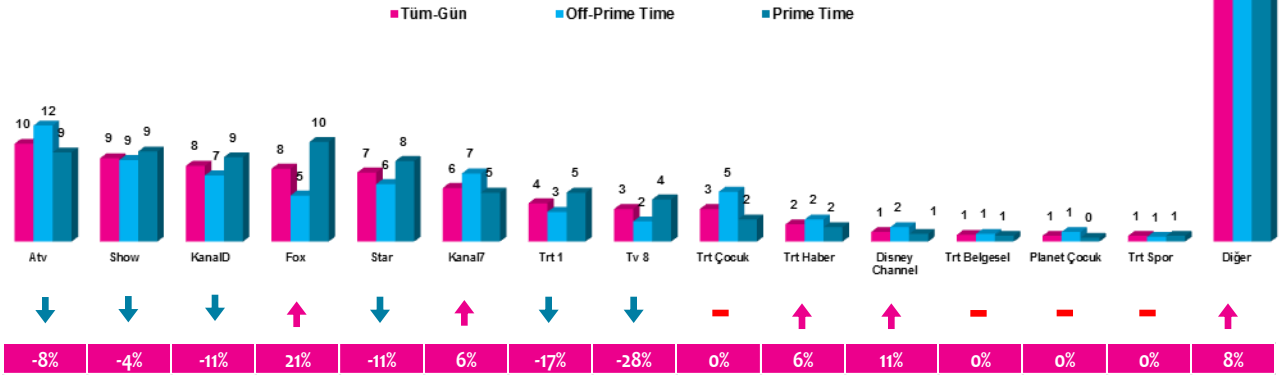

Haftalık TV İzlenme Payları % (Tüm Kişiler)

*Oklar ve altındaki değerler, kanalın Tüm-Gün izlenme payının bir önceki haftaya oranla yaşadığı değişim oranını göstermektedir.

İlk 25 TV Programı (Tüm Kişiler)

No	Kanal	Program	Yayın Günü	Rating (%)	Share (%)
1	FOX TV	KALBİMDEKİ DENİZ	Cumartesi	7,9	15,7
2	FOX TV	NO:309	Çarşamba	7,7	16,5
3	TV8	O SES TÜRKİYE	Pazar	6	11,2
4	FOX TV	UMUDA KELEPÇE VURULMAZ	Perşembe	5,9	12,6
5	SHOW TV	AY LAV YU (T.S)	Perşembe	5,9	11,8
6	FOX TV	FATİH PORTAKAL İLE FOX ANA HABER	Perşembe	5,8	14,3
7	ATV	KİM MİLYONER OLMAK İSTER	Pazartesi	5,6	10,2
8	ATV	MÜGE ANLI İLE TATLI SERT	Perşembe	5,6	27,9
9	STAR TV	HABABAM SINIFI UYANIYOR (T.S)	Cumartesi	5,6	10,9
10	SHOW TV	ZAMAN MAKİNESİ 1973 (T.S)	Salı	5,5	13,9
11	ATV	BU ŞEHİR ARKANDAN GELECEK	Çarşamba	5,5	11,8
12	FOX TV	BANA SEVMEYİ ANLAT	Pazartesi	5,4	11
13	STAR TV	HAYAT BAZEN TATLIDIR	Pazar	5,4	10,1
14	ATV	ATV ANA HABER	Çarşamba	5,3	13,8
15	FOX TV	O HAYAT BENİM	Pazar	5,2	10,5
16	FOX TV	BEN SÖYLERİM	Salı	5,1	11
17	KANAL D	KANAL D ANA HABER	Pazar	5,1	11,6
18	KANAL D	SAĞ SALIM 2 (T.S)	Perşembe	5	10,2
19	SHOW TV	AŞK LAFTAN ANLAMAZ	Cumartesi	5	9,9
20	ATV	MAYMUNLAR CEHENNEMİ ŞAFAK VAKTİ (Y.S)	Salı	4,9	9,6
21	ATV	BUZ DEVRİ 2 ERİME BAŞLIYOR (Y.S)	Cuma	4,9	9,9
22	ATV	UCUŞ EKİBİ (Y.S)	Pazartesi	4,8	10,4
23	STAR TV	ÇANAKKALE YOLUN SONU (T.S)	Pazartesi	4,8	10,2
24	KANAL D	BODRUM MASALI	Pazar	4,8	9,5
25	SHOW TV	EVLENECEKSEN GEL	Salı	4,7	15,4

4 Zaman Dilimi - İlk 5 TV Programı

Saat Dilimi	No	Kanal	Program	Rating%
09:00-14:00 Sabah Kadın Kuşağı Hedef Kitle: Ev Kadınları	1	ATV	MÜGE ANLI İLE TATLI SERT	9,8
	2	KANAL D	KISMETSE OLUR	3,9
	3	SHOW TV	GELİN EVİ	3,6
	4	ATV	KIRGIN ÇİÇEKLER (TKR)	3,5
	5	ATV	PROF.DR.NİHAT HATİPOĞLU İLE KUR'AN VE SÜNNET	2,8
14:00-18:30 Öğlen Kadın Kuşağı Hedef Kitle: Ev Kadınları	1	ATV	ESRA EROL'DA	7,4
	2	SHOW TV	EVLENECEKSEN GEL	6,8
	3	STAR TV	ZUHAL TOPAL'LA	5,5
	4	KANAL 7	DELİ DİVANE	5,3
	5	STAR TV	BENİ AFFET	5,1
18:30-20:00 Ana Haber Kuşağı Hedef Kitle: Tüm Kişiler	1	SHOW TV	SHOW ANA HABER	6
	2	FOX TV	FATİH PORTAKAL İLE FOX ANA HABER	5,8
	3	ATV	ATV ANA HABER	5,3
	4	KANAL D	KANAL D ANA HABER	5,1
	5	KANAL 7	KANAL 7 HAFTA SONU HABERLERİ	4,4
20:00-24:00 Prime Time Hedef Kitle: Tüm Kişiler	1	FOX TV	KALBİMDEKİ DENİZ	7,9
	2	FOX TV	NO:309	7,7
	3	TV8	O SES TÜRKİYE	6
	4	FOX TV	UMUDA KELEPÇE VURULMAZ	5,9
	5	SHOW TV	AY LAV YU (T.S)	5,9

Rating % Program yayını esnasında elde edilen izlenme oranıdır. (Baz: Tüm Evren) Share % Program yayını esnasında elde edilen izlenme payıdır. (Baz: o anda TV izleyenler)

'Survivor 2017' 21 Ocak'ta Tv8'de

Acun Ilıcalı'nın yapımcılığını üstlendiği Survivor 2017'de yarışacak isimler belli oldu. Gönüllüler takımında; Gökhan Gözükkan, Fulya Şahin, Ogeday Girişken, Denisa, Elif Şadoğlu, Burçak Tuncer, Tuğçe Melis Demir, Volkan Çetinkaya ve Eser West.Ünlüler takımında yarışacaklar ise; Serhat Akin, Berna Öztürk, Furkan Kızılay, Saka, Tarık Mengüç, Sabriye Şengül, Şahika Ercümen, Adem Kılıççı, Seda Demir, Çılgın Sedat, Seda Apak ve İlhan Mansız. **'Survivor 2017'** 21 Ocak 2017 Cumartesi günü 20:00'da **Tv8'**de başlıyor.

'Gülümse Yeter' Final Yapıyor