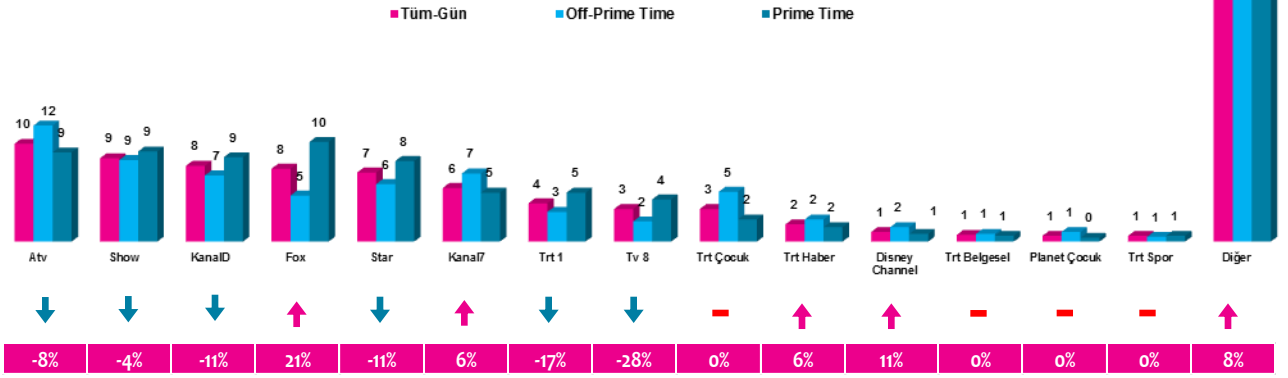

Haftalık TV İzlenme Payları % (Tüm Kişiler)

*Oklar ve altındaki değerler, kanalın Tüm-Gün izlenme payının bir önceki haftaya oranla yaşadığı değişim oranını göstermektedir.

İlk 25 TV Programı (Tüm Kişiler)

No	Kanal	Program	Yayın Günü	Rating (%)	Share (%)
1	FOX TV	KALBİMDEKİ DENİZ	Cumartesi	7,9	15,7
2	FOX TV	NO:309	Çarşamba	7,7	16,5
3	TV8	O SES TÜRKİYE	Pazar	6	11,2
4	FOX TV	UMUDA KELEPÇE VURULMAZ	Perşembe	5,9	12,6
5	SHOW TV	AY LAV YU (T.S)	Perşembe	5,9	11,8
6	FOX TV	FATİH PORTAKAL İLE FOX ANA HABER	Perşembe	5,8	14,3
7	ATV	KİM MİLYONER OLMAK İSTER	Pazartesi	5,6	10,2
8	ATV	MÜGE ANLI İLE TATLI SERT	Perşembe	5,6	27,9
9	STAR TV	HABABAM SINIFI UYANIYOR (T.S)	Cumartesi	5,6	10,9
10	SHOW TV	ZAMAN MAKİNESİ 1973 (T.S)	Salı	5,5	13,9
11	ATV	BU ŞEHİR ARKANDAN GELECEK	Çarşamba	5,5	11,8
12	FOX TV	BANA SEVMEYİ ANLAT	Pazartesi	5,4	11
13	STAR TV	HAYAT BAZEN TATLIDIR	Pazar	5,4	10,1
14	ATV	ATV ANA HABER	Çarşamba	5,3	13,8
15	FOX TV	O HAYAT BENİM	Pazar	5,2	10,5
16	FOX TV	BEN SÖYLERİM	Salı	5,1	11
17	KANAL D	KANAL D ANA HABER	Pazar	5,1	11,6
18	KANAL D	SAĞ SALİM 2 (T.S)	Perşembe	5	10,2
19	SHOW TV	AŞK LAFTAN ANLAMAZ	Cumartesi	5	9,9
20	ATV	MAYMUNLAR CEHENNEMİ ŞAFAK VAKTİ (Y.S)	Salı	4,9	9,6
21	ATV	BUZ DEVRİ 2 ERİME BAŞLIYOR (Y.S)	Cuma	4,9	9,9
22	ATV	UCUŞ EKİBİ (Y.S)	Pazartesi	4,8	10,4
23	STAR TV	ÇANAKKALE YOLUN SONU (T.S)	Pazartesi	4,8	10,2
24	KANAL D	BODRUM MASALI	Pazar	4,8	9,5
25	SHOW TV	EVLENECEKSEN GEL	Salı	4,7	15,4

4 Zaman Dilimi - İlk 5 TV Programı

Saat Dilimi	No	Kanal	Program	Rating%
09:00-14:00 Sabah Kadın Kuşağı Hedef Kitle: Ev Kadınları	1	ATV	MÜGE ANLI İLE TATLI SERT	9,8
	2	KANAL D	KISMETSE OLUR	3,9
	3	SHOW TV	GELİN EVİ	3,6
	4	ATV	KIRGIN ÇİÇEKLER (TKR)	3,5
	5	ATV	PROF.DR.NİHAT HATİPOĞLU İLE KUR'AN VE SÜNNET	2,8
14:00-18:30 Öğlen Kadın Kuşağı Hedef Kitle: Ev Kadınları	1	ATV	ESRA EROL'DA	7,4
	2	SHOW TV	EVLENECEKSEN GEL	6,8
	3	STAR TV	ZUHAL TOPAL'LA	5,5
	4	KANAL 7	DELİ DİVANE	5,3
	5	STAR TV	BENİ AFFET	5,1
18:30-20:00 Ana Haber Kuşağı Hedef Kitle: Tüm Kişiler	1	SHOW TV	SHOW ANA HABER	6
	2	FOX TV	FATİH PORTAKAL İLE FOX ANA HABER	5,8
	3	ATV	ATV ANA HABER	5,3
	4	KANAL D	KANAL D ANA HABER	5,1
	5	KANAL 7	KANAL 7 HAFTA SONU HABERLERİ	4,4
20:00-24:00 Prime Time Hedef Kitle: Tüm Kişiler	1	FOX TV	KALBİMDEKİ DENİZ	7,9
	2	FOX TV	NO:309	7,7
	3	TV8	O SES TÜRKİYE	6
	4	FOX TV	UMUDA KELEPÇE VURULMAZ	5,9
	5	SHOW TV	AY LAV YU (T.S)	5,9

Rating % Program yayını esnasında elde edilen izlenme oranıdır. (Baz: Tüm Evren) Share % Program yayını esnasında elde edilen izlenme payıdır. (Baz: o anda TV izleyenler)

'Survivor 2017' 21 Ocak'ta Tv8'de

Acun Ilıcalı'nın yapımcılığını üstlendiği Survivor 2017'de yarışacak isimler belli oldu. Gönüllüler takımında; Gökhan Gözükın, Fulya Şahin, Ogeday Girişken, Denisa, Elif Şadoğlu, Burçak Tuncer, Tuğçe Melis Demir, Volkan Çetinkaya ve Eser West.Ünlüler takımında yarışacaklar ise; Serhat Akın, Berna Öztürk, Furkan Kızılay, Saka, Tarık Mengüç, Sabriye Şengül, Şahika Ercümen, Adem Kılıççı, Seda Demir, Çılgın Sedat, Seda Apak ve İlhan Mansız. **'Survivor 2017'** 21 Ocak 2017 Cumartesi günü 20:00'da **Tv8'**de başlıyor.

'Gülümse Yeter' Final Yapıyor