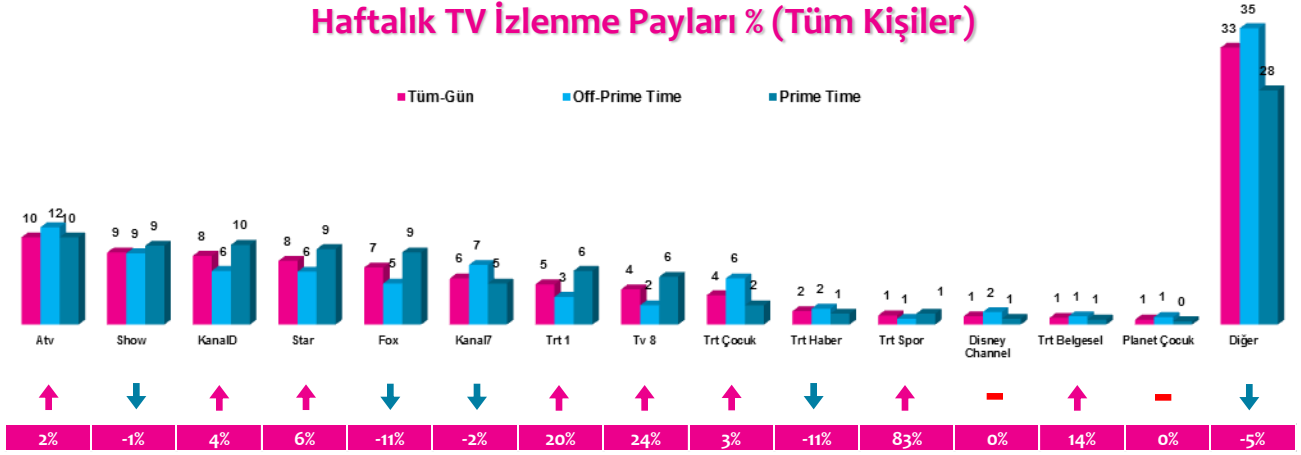

Haftalık TV İzlenme Payları % (Tüm Kişiler)

*Oklar ve altındaki değerler, kanalın Tüm-Gün izlenme payının bir önceki haftaya oranla yaşadığı değişim oranını göstermektedir.

İlk 25 TV Programı (Tüm Kişiler)

No	Kanal	Program	Yayın Günü	Rating (%)	Share (%)
1	TRT 1	DİRİLİŞ ERTUĞRUL	Çarşamba	12,9	24,6
2	KANAL D	ARKA SOKAKLAR	Cuma	11,2	22,1
3	ATV	KIRGIN ÇİÇEKLER	Pazartesi	9,9	17,6
4	SHOW TV	İÇERDE	Pazartesi	9,9	18,4
5	ATV	AŞK VE MAVİ	Cuma	8,8	17,7
6	FOX TV	KALBİMDEKİ DENİZ	Cumartesi	7,6	16,7
7	FOX TV	NO:309	Çarşamba	6,6	13,2
8	SHOW TV	SHOW ANA HABER	Salı	6,5	14,1
9	STAR TV	CESUR VE GÜZEL	Perşembe	6,5	12,8
10	KANAL D	VATANIM SENSİN	Perşembe	6,2	13
11	ATV	MÜGE ANLI İLE TATLI SERT	Pazartesi	5,8	25,3
12	FOX TV	FATİH PORTAKAL İLE FOX ANA HABER	Salı	5,7	13,9
13	TV8	O SES TÜRKİYE	Salı	5,7	10,5
14	STAR TV	KARA SEVDA	Çarşamba	5,7	10,9
15	KANAL D	HAYAT ŞARKISI	Salı	5,5	11,7
16	STAR TV	HABABAM SINIFI TATİLDE (T.S)	Salı	5,3	9,5
17	ATV	ATV ANA HABER	Salı	5,2	12,2
18	STAR TV	PARAMPARÇA	Pazartesi	5	9,9
19	STAR TV	HAYAT BAZEN TATLIDIR	Pazar	5	9,7
20	FOX TV	UMUDA KELEPÇE VURULMAZ	Perşembe	4,9	9,9
21	ATV	BU ŞEHİR ARKANDAN GELECEK	Çarşamba	4,8	9,7
22	FOX TV	O HAYAT BENİM	Pazar	4,8	10,1
23	SHOW TV	EVLENECEKSEN GEL	Pazartesi	4,7	13,3
24	SHOW TV	AŞK LAFTAN ANLAMAZ	Cumartesi	4,7	9,6
25	ATV	ESRA EROL'DA	Pazartesi	4,6	12,9

4 Zaman Dilimi - İlk 5 TV Programı

Saat Dilimi	No	Kanal	Program	Rating %
09:00-14:00 Sabah Kadın Kuşağı Hedef Kitle: Ev Kadınları	1	ATV	MÜGE ANLI İLE TATLI SERT	9,6
	2	SHOW TV	GELİN EVİ	3,4
	3	KANAL D	KISMETSE OLUR	3,3
	4	KANAL 7	BİR GARIP AŞK (TKR)	2,9
	5	KANAL 7	DELİ DİVANE (TKR)	2,6
14:00-18:30 Öğlen Kadın Kuşağı Hedef Kitle: Ev Kadınları	1	ATV	ESRA EROL'DA	7,4
	2	SHOW TV	EVLENECEKSEN GEL	6,7
	3	STAR TV	ZUHAL TOPAL'LA	5,8
	4	KANAL 7	DELİ DİVANE	5,5
	5	STAR TV	BENİ AFFET	5,1
18:30-20:00 Ana Haber Kuşağı Hedef Kitle: Tüm Kişiler	1	SHOW TV	SHOW ANA HABER	6,5
	2	FOX TV	FATİH PORTAKAL İLE FOX ANA HABER	5,7
	3	ATV	ATV ANA HABER	5,2
	4	KANAL D	KANAL D ANA HABER	4,3
	5	TRT 1	ERHAN ÇELİK İLE ANA HABER	3,8
20:00-24:00 Prime Time Hedef Kitle: Tüm Kişiler	1	TRT 1	DİRİLİŞ ERTUĞRUL	12,9
	2	KANAL D	ARKA SOKAKLAR	11,2
	3	ATV	KIRGIN ÇİÇEKLER	9,9
	4	SHOW TV	İÇERDE	9,9
	5	ATV	AŞK VE MAVİ	8,8

Rating % Program yayını esnasında elde edilen izlenme oranıdır. (Baz: Tüm Evren) Share % Program yayını esnasında elde edilen izlenme payıdır. (Baz: o anda TV izleyenler)

'Dayan Yüreğim' Fox Tv'de

Endemol Shine Türkiye'nin yapımcılığını üstlendiği yönetmenliğini Deniz Çelebi Dikilitaş'ın, senaryosunu ise Alican Yaraş ve Serap Gazel'in yazdığı, hikayesi Ozan Yurdakul'a ait olan **'Dayan Yüreğim'** adlı dizinin başrollerini Cansel Elçin, Ece Uslu, Berk Atan ve Nilay Deniz paylaşacak. **'Dayan Yüreğim'** Şubat ayında Fox Tv'de başlıyor.

'Yıldızlar Şahidim' Star Tv'de Başlıyor

Başrollerini Özge Gürel, Berk Cankat, Canan Ergüder, Mesut Akusta ve Özgür Emre Yıldırım'ın paylaştığı; yapımcılığını Süreç Film'in, senaristliğini Pınar Bulut'un, yönetmenliğini ise Yıldız Hülya Bilban'ın üstlendiği yeni dizi **'Yıldızlar Şahidim'**, ilk bölümüyle **27 Ocak** Cuma 20.00'de Star Tv'de başlıyor.