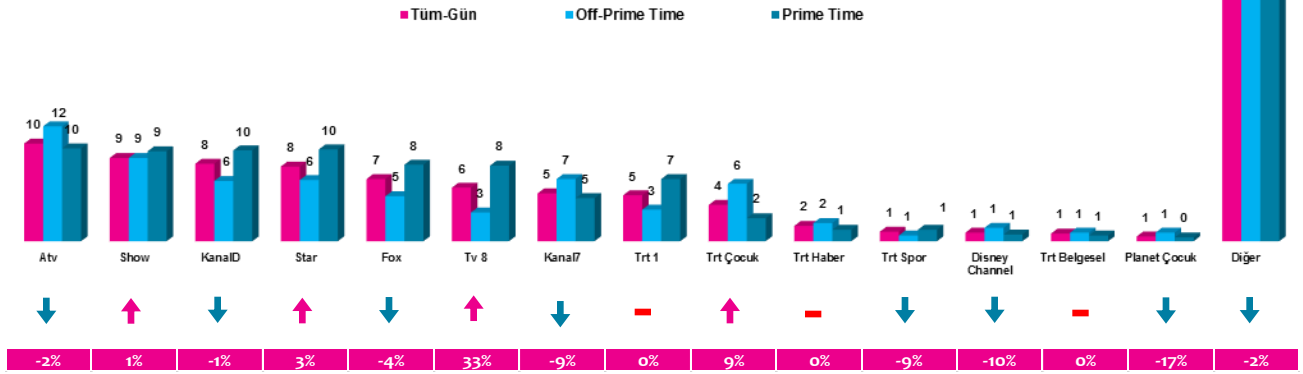

Haftalık TV İzlenme Payları % (Tüm Kişiler)

*Oklar ve altındaki değerler, kanalın Tüm-Gün izlenme payının bir önceki haftaya oranla yaşadığı değişim oranını göstermektedir.

İlk 25 TV Programı (Tüm Kişiler)

No	Kanal	Program	Yayın Günü	Rating (%)	Share (%)
1	TRT 1	DİRİLİŞ ERTUĞRUL	Çarşamba	13,2	25,2
2	KANAL D	ARKA SOKAKLAR	Cuma	11,1	22
3	TV8	SURVİVÖR	Cumartesi	10,5	23,3
4	SHOW TV	İÇERDE	Pazartesi	10,4	20,4
5	STAR TV	ANNE	Salı	9,7	19
6	TV8	SURVİVÖR	Pazar	9,5	20,2
7	ATV	AŞK VE MAVİ	Cuma	8,7	17,2
8	ATV	KIRGIN ÇİÇEKLER	Pazartesi	7,9	15,2
9	KANAL D	VATANIM SENSİN	Perşembe	6,5	13,6
10	SHOW TV	SHOW ANA HABER	Cuma	6,3	14,5
11	FOX TV	NO:309	Çarşamba	6,2	11,9
12	FOX TV	KALBİMDEKİ DENİZ	Cumartesi	6,2	14
13	STAR TV	KARA SEVDA	Çarşamba	5,9	11,4
14	ATV	MÜGE ANLI İLE TATLI SERT	Pazartesi	5,8	29,2
15	STAR TV	CESUR VE GÜZEL	Perşembe	5,7	11,6
16	ATV	ELAZIĞSPOR-GALATASARAY ZİRAAT TÜRKİYE KUPASI KARŞILAŞMASI	Salı	5,3	10,5
17	FOX TV	FATİH PORTAKAL İLE FOX ANA HABER	Salı	5,2	11,4
18	ATV	ATV ANA HABER	Çarşamba	5,2	12,6
19	STAR TV	KİRALIK AŞK	Cuma	4,8	8,9
20	ATV	BU ŞEHİR ARKANDAN GELECEK	Çarşamba	4,7	9
21	STAR TV	HAYAT BAZEN TATLIDIR	Pazar	4,7	9,3
22	STAR TV	PARAMPARÇA	Pazartesi	4,6	8,8
23	FOX TV	UMUDA KELEPÇE VURULMAZ	Perşembe	4,5	9,1
24	SHOW TV	GÜLDÜR GÜLDÜR SHOW	Cuma	4,5	8,1
25	TRT 1	ERHAN ÇELİK İLE ANA HABER	Çarşamba	4,4	10,8

4 Zaman Dilimi - İlk 5 TV Programı

Saat Dilimi	No	Kanal	Program	Rating%
09:00-14:00 Sabah Kadın Kuşağı Hedef Kitle: Ev Kadınları	1	ATV	MÜGE ANLI İLE TATLI SERT	10,3
	2	SHOW TV	GELİN EVİ	3,7
	3	KANAL D	KISMETSE OLUR	3,1
	4	SHOW TV	ZAHİDE YETİŞ VE MUSTAFA KARATAŞ'LA CUMA SABAHİ	2,6
	5	KANAL D	KISMETSE OLUR	2,5
14:00-18:30 Öğlen Kadın Kuşağı Hedef Kitle: Ev Kadınları	1	ATV	ESRA EROL'DA	7,3
	2	SHOW TV	EVLENECEKSEN GEL	6,4
	3	STAR TV	ZUHAL TOPAL'LA	6
	4	STAR TV	BENİ AFFET	5,4
	5	KANAL 7	DELİ DİVANE	4,5
18:30-20:00 Ana Haber Kuşağı Hedef Kitle: Tüm Kişiler	1	SHOW TV	SHOW ANA HABER	6,3
	2	FOX TV	FATİH PORTAKAL İLE FOX ANA HABER	5,2
	3	ATV	ATV ANA HABER	5,2
	4	SHOW TV	SHOW ANA HABER	5,1
	5	TRT 1	ERHAN ÇELİK İLE ANA HABER	4,4
20:00-24:00 Prime Time Hedef Kitle: Tüm Kişiler	1	TRT 1	DİRİLİŞ ERTUĞRUL	13,2
	2	KANAL D	ARKA SOKAKLAR	11,1
	3	TV8	SURVİVÖR	10,5
	4	SHOW TV	İÇERDE	10,4
	5	STAR TV	ANNE	9,7

Rating % Program yayını esnasında elde edilen izlenme oranıdır. (Baz: Tüm Evren) Share % Program yayını esnasında elde edilen izlenme payıdır. (Baz: o anda TV izleyenler)

'Adı Efsane' Kanal D'de Başlıyor

D Productions'ın yapımcılığını üstlendiği, senaryosunu Tunus Taşçı, Nazlı Sunlu ve Hilal Yıldız'ın, Devrim Yalçın'ın ise yönetmenliğini yaptığı dizinin başrollerini Erdal Beşikçioğlu, Rojda Demirel ve Gökçe Bahadır paylaşıyor. **'Adı Efsane' 28 Ocak Cumartesi günü 20.00'de Kanal D'de başlıyor.**

'İçimdeki Fırtına' Star Tv'de