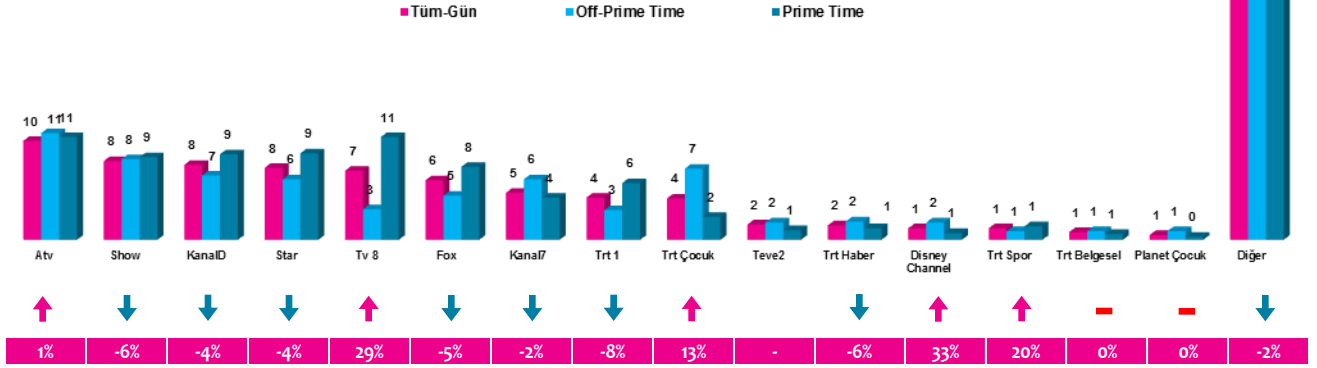

Haftalık TV İzlenme Payları % (Tüm Kişiler)

*Oklar ve altındaki değerler, kanalın Tüm-Gün izlenme payının bir önceki haftaya oranla yaşadığı değişim oranını göstermektedir.

İlk 25 TV Programı (Tüm Kişiler)

No	Kanal	Program	Yayın Günü	Rating (%)	Share (%)
1	TRT 1	DİRİLİŞ ERTUĞRUL	Çarşamba	12,4	25
2	TV8	SURVIVOR	Pazar	10	21,1
3	KANAL D	ARKA SOKAKLAR	Cuma	9,4	19,7
4	SHOW TV	İÇERDE	Pazartesi	9,1	17,2
5	ATV	EŞKİYA DÜNYAYA HÜKÜMDAR OLMAZ	Salı	8,8	17,5
6	TV8	SURVIVOR	Salı	8,3	17,5
7	ATV	AŞK VE MAVİ	Cuma	8,3	17,3
8	TV8	SURVIVOR	Cumartesi	8,2	18,4
9	ATV	KIRGIN ÇİÇEKLER	Pazartesi	8	15,8
10	TV8	SURVIVOR	Pazartesi	7,1	14,5
11	TV8	SURVIVOR	Cuma	7,1	14,8
12	FOX TV	KALBİMDEKİ DENİZ	Cumartesi	6,5	14,4
13	STAR TV	ANNE	Salı	6,3	12,4
14	SHOW TV	SHOW ANA HABER	Perşembe	6,2	14,8
15	STAR TV	CESUR VE GÜZEL	Perşembe	6	12,7
16	FOX TV	NO:309	Çarşamba	5,9	11,9
17	STAR TV	KARA SEVDA	Çarşamba	5,8	11,3
18	KANAL D	VATANIM SENSİN	Perşembe	5,8	12,6
19	ATV	MÜGE ANLI İLE TATLI SERT	Perşembe	5,6	24,4
20	FOX TV	FATİH PORTAKAL İLE FOX ANA HABER	Perşembe	5	11,6
21	SHOW TV	EVLENECEKSEN GEL	Perşembe	4,8	14,2
22	ATV	ATV ANA HABER	Salı	4,7	11,9
23	STAR TV	ZUHAL TOPAL'LA	Çarşamba	4,7	14,4
24	ATV	ESRA EROL'DA	Salı	4,4	13,8
25	STAR TV	RECEP İVEDİK 3 (T.S)	Cumartesi	4,4	10,2

4 Zaman Dilimi - İlk 5 TV Programı

Saat Dilimi	No	Kanal	Program	Rating%
09:00-14:00 Sabah Kadın Kuşağı Hedef Kitle: Ev Kadınları	1	ATV	MÜGE ANLI İLE TATLI SERT	8,8
	2	SHOW TV	GELİN EVİ	3,3
	3	KANAL D	KISMETSE OLUR	3,1
	4	TRT COCUK	HARİKA KANATLAR	2,9
	5	TRT COCUK	AKILLI TAVŞAN MOMO	2,8
14:00-18:30 Öğlen Kadın Kuşağı Hedef Kitle: Ev Kadınları	1	ATV	ESRA EROL'DA	6,9
	2	STAR TV	ZUHAL TOPAL'LA	6,3
	3	SHOW TV	EVLENECEKSEN GEL	6,3
	4	STAR TV	BENİ AFFET	5
	5	KANAL 7	DELİ DİVANE	4,1
18:30-20:00 Ana Haber Kuşağı Hedef Kitle: Tüm Kişiler	1	SHOW TV	SHOW ANA HABER	6,2
	2	FOX TV	FATİH PORTAKAL İLE FOX ANA HABER	5
	3	ATV	ATV ANA HABER	4,7
	4	KANAL D	KANAL D HABER	3,8
	5	TRT 1	ERHAN ÇELİK İLE ANA HABER	3,7
20:00-24:00 Prime Time Hedef Kitle: Tüm Kişiler	1	TRT 1	DİRİLİŞ ERTUĞRUL	12,4
	2	TV8	SURVIVOR	10
	3	KANAL D	ARKA SOKAKLAR	9,4
	4	SHOW TV	İÇERDE	9,1
	5	ATV	EŞKİYA DÜNYAYA HÜKÜMDAR OLMAZ	8,8

Rating % Program yayını esnasında elde edilen izlenme oranıdır. (Baz: Tüm Evren) Share % Program yayını esnasında elde edilen izlenme payıdır. (Baz: o anda TV izleyenler)

'Bana Sevmeyi Anlat' Final Yapıyor

Yapımcılığını Ay Yapım'ın üstlendiği başrollerini Kadir Doğulu, Mustafa Üstündağ, Seda Bakan ve Dolunay Soysert'in paylaştığı dizi **'Bana Sevmeyi Anlat'** 30 Ocak Pazartesi günü (bugün) saat 20:00'de final bölümü ile **Fox Tv**'de.

'Çember' Star Tv'de

Yapımcılığını Ans Prodüksiyon'un, yönetmenliğini Abdullah Oğuz'un yapacağı polisiye filmler serisinin başrollerini Serhat Kılıç, Pelin Akil Altan, Barış Bağcı ve Anıl Altan üstlenecek. **'Çember'** Şubat ayında **Star Tv**'de başlıyor.

'Muhteşem Yüzyıl Kösem' in Yayın Günü Değişti