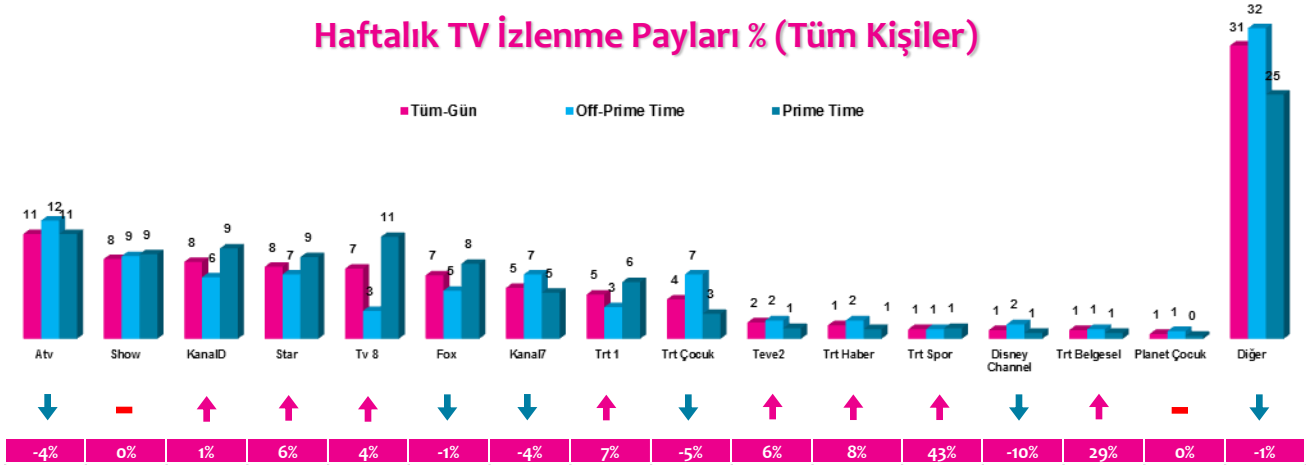

Haftalık TV İzlenme Payları % (Tüm Kişiler)

*Oklar ve altındaki değerler, kanalın Tüm-Gün izlenme payının bir önceki haftaya oranla yaşadığı değişim oranını göstermektedir.

İlk 25 TV Programı (Tüm Kişiler)

No	Kanal	Program	Yayın Günü	Rating (%)	Share (%)
1	TRT 1	DİRİLİŞ ERTUĞRUL	Çarşamba	12,5	25,2
2	KANAL D	ARKA SOKAKLAR	Cuma	10,6	20,9
3	ATV	EŞKİYA DÜNYAYA HÜKÜMDAR OLMAZ	Salı	9,8	18,9
4	SHOW TV	İÇERDE	Pazartesi	9,6	18,3
5	TV8	SURVIVOR	Pazar	9,6	19,1
6	ATV	KIRGIN ÇİÇEKLER	Pazartesi	8,6	16,4
7	ATV	AŞK VE MAVİ	Cuma	8,6	17,1
8	TV8	SURVIVOR	Cumartesi	8,3	16,8
9	TV8	SURVIVOR	Salı	8	16,7
10	STAR TV	ANNE	Salı	7,6	14,7
11	TV8	SURVIVOR	Pazartesi	7,4	15,4
12	TV8	SURVIVOR	Cuma	6,7	13,8
13	FOX TV	KALBİMDEKİ DENİZ	Cumartesi	6,7	13,8
14	KANAL D	VATANIM SENSİN	Perşembe	6,6	13,8
15	SHOW TV	SHOW ANA HABER	Pazartesi	5,9	14
16	STAR TV	KARA SEVDA	Çarşamba	5,9	12,1
17	STAR TV	CESUR VE GÜZEL	Perşembe	5,7	12,3
18	ATV	MÜGE ANLI İLE TATLI SERT	Pazartesi	5,5	28,2
19	FOX TV	FATİH PORTAKAL İLE FOX ANA HABER	Çarşamba	5,5	12,9
20	FOX TV	NO:309	Çarşamba	5,5	11,4
21	ATV	ATV ANA HABER	Pazartesi	5,4	13,4
22	KANAL D	ADI EFSANE	Cumartesi	5,2	11,6
23	ATV	KİM MİLYONER OLMAK İSTER	Pazartesi	5	15,9
24	FOX TV	UMUDA KELEPÇE VURULMAZ	Perşembe	4,8	10
25	ATV	ESRA EROL'DA	Cuma	4,8	16,4

4 Zaman Dilimi - İlk 5 TV Programı

Saat Dilimi	No	Kanal	Program	Rating%
09:00-14:00 Sabah Kadın Kuşağı Hedef Kitle: Ev Kadınları	1	ATV	MÜGE ANLI İLE TATLI SERT	9,8
	2	SHOW TV	GELİN EVİ	3,3
	3	KANAL D	KISMETSE OLUR	3,1
	4	KANAL 7	BİR GARİP AŞK (TKR)	2,8
	5	ATV	AŞK VE MAVİ (TKR)	2,8
14:00-18:30 Öğlen Kadın Kuşağı Hedef Kitle: Ev Kadınları	1	ATV	ESRA EROL'DA	8,2
	2	SHOW TV	EYLENEKSEN GEL	6,3
	3	STAR TV	ZUHAL TOPAL'LA	6
	4	STAR TV	BENİ AFFET	5,4
	5	KANAL 7	DELİ DİVANE	5
18:30-20:00 Ana Haber Kuşağı Hedef Kitle: Tüm Kişiler	1	SHOW TV	SHOW ANA HABER	5,9
	2	FOX TV	FATİH PORTAKAL İLE FOX ANA HABER	5,5
	3	ATV	ATV ANA HABER	5,4
	4	KANAL D	AHMET HAKAN'LA KANAL D HABER	4,1
	5	TRT 1	ERHAN ÇELİK İLE ANA HABER	3,4
20:00-24:00 Prime Time Hedef Kitle: Tüm Kişiler	1	TRT 1	DİRİLİŞ ERTUĞRUL	12,5
	2	KANAL D	ARKA SOKAKLAR	10,6
	3	ATV	EŞKİYA DÜNYAYA HÜKÜMDAR OLMAZ	9,8
	4	SHOW TV	İÇERDE	9,6
	5	TV8	SURVIVOR	9,6

Rating % Program yayını esnasında elde edilen izlenme oranıdır. (Baz: Tüm Evren) Share % Program yayını esnasında elde edilen izlenme payıdır. (Baz: o anda TV izleyenler)

'Çobanyıldızı' Fox Tv'de Başlıyor

Yapımcılığını Most Productions'ın, yönetmenliğini Gül Oğuz'un, senaryosunu ise Gülizar İrmak'ın yazdığı yeni dizinin başrollerini Selin Şekerci, Şükrü Özyıldız, Selim Bayraktar ve Menderes Samancılar paylaşıyor. **'Çoban Yıldızı'** Mart ayında Fox Tv'de başlıyor.

'Poyraz Karayel' Final Yapıyor

Yapımcılığını Limon Film'in üstlendiği, yönetmenliğini Osman Taşçı'nın yaptığı, başrollerinde İlker Kaleli, Burçin Terzioğlu ve Musa Uzunlar gibi isimlerin yer aldığı dizi **'Poyraz Karayel'** 01 Mart Çarşamba günü 20:00'de final bölümüyle Kanal D'de

'İstanbul Gelin' Star Tv'de