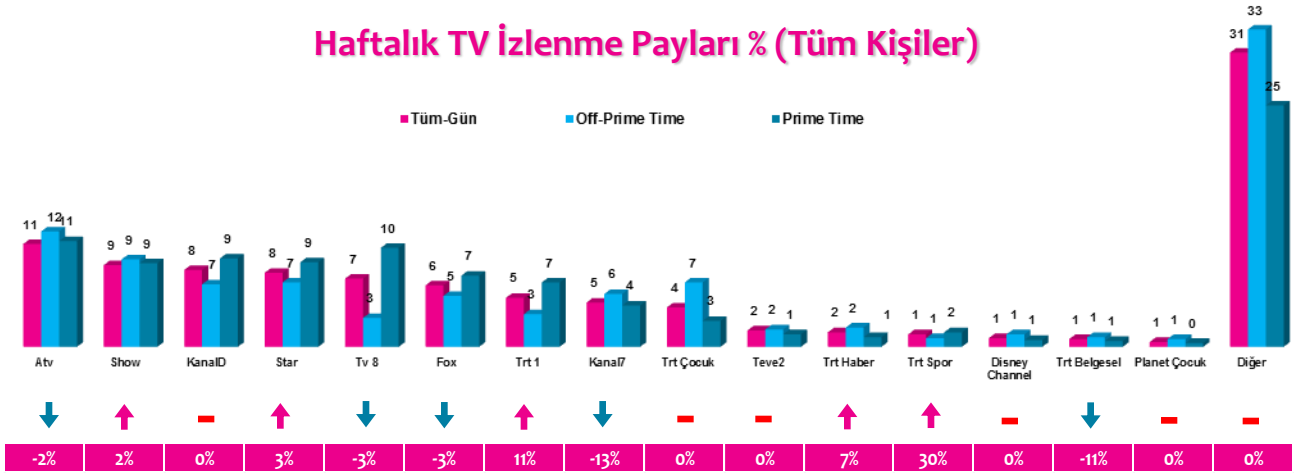

Haftalık TV İzlenme Payları % (Tüm Kişiler)

*Oklar ve altındaki değerler, kanalın Tüm-Gün izlenme payının bir önceki haftaya oranla yaşadığı değişim oranını göstermektedir.

İlk 25 TV Programı (Tüm Kişiler)

No	Kanal	Program	Yayın Günü	Rating (%)	Share (%)
1	TRT 1	DİRİLİŞ ERTUĞRUL	Çarşamba	12,9	24,6
2	ATV	EŞKİYA DÜNYAYA HÜKÜMDAR OLMAZ	Salı	10,3	19,5
3	SHOW TV	İÇERDE	Pazartesi	9,6	18,4
4	KANAL D	ARKA SOKAKLAR	Cuma	9,1	18,2
5	ATV	KIRGIN ÇİÇEKLER	Pazartesi	9	17
6	TV8	SURVIVOR	Pazar	8,8	18
7	ATV	AŞK VE MAVİ	Cuma	8,5	16,9
8	TRT 1	KRASNODAR-FENERBAHÇE UEFA AVRUPA LİGİ KARŞILAŞMASI	Perşembe	8,3	17,5
9	TV8	SURVIVOR	Cuma	7,9	15,4
10	STAR TV	ANNE	Salı	7,7	14,4
11	TV8	SURVIVOR	Salı	7,7	15,6
12	TV8	SURVIVOR	Cumartesi	7,6	15,8
13	TV8	SURVIVOR	Pazartesi	7,1	14,5
14	FOX TV	KALBİMDEKİ DENİZ	Cumartesi	6,6	13,9
15	KANAL D	VATANIM SENSİN	Perşembe	6,5	14
16	STAR TV	KARA SEVDA	Çarşamba	6,2	12,4
17	FOX TV	NO:309	Çarşamba	6	11,7
18	STAR TV	CESUR VE GÜZEL	Perşembe	6	12,3
19	FOX TV	FATİH PORTAKAL İLE FOX ANA HABER	Çarşamba	5,7	13,6
20	SHOW TV	SHOW ANA HABER	Pazartesi	5,5	13
21	ATV	MÜGE ANLI İLE TATLI SERT	Pazartesi	5	26,9
22	ATV	ESRA EROL'DA	Salı	4,9	15,9
23	ATV	ATV ANA HABER	Pazartesi	4,8	12,2
24	KANAL D	ADI EFSANE	Cumartesi	4,8	10,6
25	SHOW TV	EVLENECEKSEN GEL	Salı	4,7	16

4 Zaman Dilimi - İlk 5 TV Programı

Saat Dilimi	No	Kanal	Program	Rating%
09:00-14:00 Sabah Kadın Kuşağı Hedef Kitle: Ev Kadınları	1	ATV	MÜGE ANLI İLE TATLI SERT	8,8
	2	SHOW TV	GELİN EVİ	3,7
	3	KANAL D	KISMETSE OLUR	3,1
	4	SHOW TV	PAZAR SÜRPRİZİ	2,8
	5	KANAL 7	BİR GARİP AŞK (TKR)	2,7
14:00-18:30 Öğlen Kadın Kuşağı Hedef Kitle: Ev Kadınları	1	ATV	ESRA EROL'DA	8,3
	2	SHOW TV	EVLENECEKSEN GEL	7
	3	STAR TV	ZUHAL TOPAL'LA	5,9
	4	STAR TV	BENİ AFFET	5,5
	5	TRT 1	ADINI SEN KOY	3,8
18:30-20:00 Ana Haber Kuşağı Hedef Kitle: Tüm Kişiler	1	FOX TV	FATİH PORTAKAL İLE FOX ANA HABER	5,7
	2	SHOW TV	SHOW ANA HABER	5,5
	3	ATV	ATV ANA HABER	4,8
	4	KANAL D	AHMET HAKAN'LA KANAL D HABER	3,7
	5	STAR TV	STAR ANA HABER	2,9
20:00-24:00 Prime Time Hedef Kitle: Tüm Kişiler	1	TRT 1	DİRİLİŞ ERTUĞRUL	12,9
	2	ATV	EŞKİYA DÜNYAYA HÜKÜMDAR OLMAZ	10,3
	3	SHOW TV	İÇERDE	9,6
	4	KANAL D	ARKA SOKAKLAR	9,1
	5	ATV	KIRGIN ÇİÇEKLER	9

Rating % Program yayını esnasında elde edilen izlenme oranıdır. (Baz: Tüm Evren) Share % Program yayını esnasında elde edilen izlenme payıdır. (Baz: o anda TV izleyenler)

'Sahipli' BluTV'de Başlıyor

Yapımcılığını Alper Mestçi'nin üstlendiği BluTV'nin 10 bölümden oluşacak olan yeni dizisi **'Sahipli'** 24 Şubat- 24 Mart tarihleri arasında yayınlanacak. İlk bölümü ile **24 Şubat** saat **00:00**'da **BluTV**'de başlıyor.

'Telegol' Tgrt Haber'de

Serhat Ulueren'in moderatörlüğünde ve yine aynı ekiple devam etmesi beklenen **'Telegol'** her hafta **Pazar** ve **Pazartesi** günleri **Tgrt Haber**'de devam edecek.

Evlat Kokusu Kanal D'de Başlıyor

Endemol Shine Türkiye'nin yapımcılığını yaptığı, başrollerini Hande Soral, Barış Kılıç, Sedef Avcı, Yeşim Salkım ve Murat Han'ın paylaşacağı yeni dizi **'Evlat Kokusu'** **08 Mart** Çarşamba günü saat **20:00**'de **Kanal D**'de başlıyor.