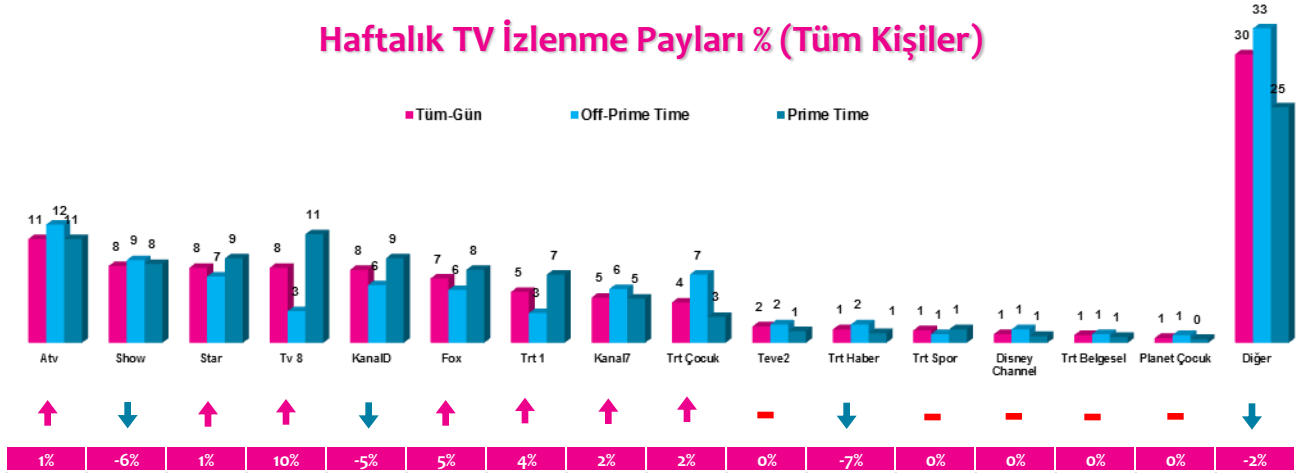

Haftalık TV İzlenme Payları % (Tüm Kişiler)

*Oklar ve altındaki değerler, kanalın Tüm-Gün izlenme payının bir önceki haftaya oranla yaşadığı değişim oranını göstermektedir.

İlk 25 TV Programı (Tüm Kişiler)

No	Kanal	Program	Yayın Günü	Rating (%)	Share (%)
1	TRT 1	DİRİLİŞ ERTUĞRUL	Çarşamba	12,9	24,8
2	ATV	EŞKİYA DÜNYAYA HÜKÜMDAR OLMAZ	Salı	9,9	19,6
3	TV8	SURVIVOR	Pazar	9,5	19,7
4	SHOW TV	İÇERDE	Pazartesi	9,3	17,8
5	ATV	KIRGIN ÇİÇEKLER	Pazartesi	9,2	17,9
6	TV8	SURVIVOR	Cumartesi	8,3	17,1
7	KANAL D	ARKA SOKAKLAR	Cuma	8,2	16,5
8	TRT 1	BEŞİKTAŞ-HAPOEL BEER SHEVA UEFA AVRUPA LİGİ KARŞILAŞMASI	Perşembe	8,1	15,9
9	ATV	AŞK VE MAVİ	Cuma	8,1	16,3
10	TV8	SURVIVOR	Pazartesi	7,6	15,3
11	STAR TV	ANNE	Salı	7,4	14,6
12	TV8	SURVIVOR	Salı	7,3	15,6
13	TV8	SURVIVOR	Cuma	7,2	14,8
14	TV8	SURVIVOR	Perşembe	6,7	14,7
15	FOX TV	KALBİMDEKİ DENİZ	Cumartesi	6,4	14,3
16	SHOW TV	SHOW ANA HABER	Pazartesi	5,7	13,8
17	STAR TV	KARA SEVDA	Çarşamba	5,6	11,4
18	KANAL D	ADI EFSANE	Cumartesi	5,5	11,8
19	ATV	MÜGE ANLI İLE TATLI SERT	Salı	5,4	29,9
20	FOX TV	NO:309	Çarşamba	5,4	10,8
21	STAR TV	CESUR VE GÜZEL	Perşembe	5,3	11,9
22	FOX TV	FATİH PORTAKAL İLE FOX ANA HABER	Pazartesi	5,1	11,8
23	STAR TV	HAYAT BAZEN TATLIDIR	Pazar	4,8	9,2
24	ATV	ATV ANA HABER	Pazartesi	4,6	11,7
25	ATV	ESRA EROL'DA	Pazartesi	4,5	15,2

4 Zaman Dilimi - İlk 5 TV Programı

Saat Dilimi	No	Kanal	Program	Rating%
09:00-14:00 Sabah Kadın Kuşağı Hedef Kitle: Ev Kadınları	1	ATV	MÜGE ANLI İLE TATLI SERT	9,7
	2	KANAL D	KISMETSE OLUR	2,8
	3	SHOW TV	GELİN EVİ	2,8
	4	KANAL 7	BİR GARİP AŞK (TKR)	2,6
	5	TRT COCUK	NİLOYA	2,5
14:00-18:30 Öğlen Kadın Kuşağı Hedef Kitle: Ev Kadınları	1	ATV	ESRA EROL'DA	7,9
	2	STAR TV	ZUHAL TOPAL'LA	5,9
	3	SHOW TV	EVLENECEKSEN GEL	5,8
	4	STAR TV	BENİ AFFET	5,4
	5	TRT 1	ADINI SEN KOY	3,8
18:30-20:00 Ana Haber Kuşağı Hedef Kitle: Tüm Kişiler	1	SHOW TV	SHOW ANA HABER	5,7
	2	FOX TV	FATİH PORTAKAL İLE FOX ANA HABER	5,1
	3	ATV	ATV ANA HABER	4,6
	4	KANAL D	AHMET HAKAN'LA KANAL D HABER	4,5
	5	STAR TV	STAR ANA HABER	2,6
20:00-24:00 Prime Time Hedef Kitle: Tüm Kişiler	1	TRT 1	DİRİLİŞ ERTUĞRUL	12,9
	2	ATV	EŞKİYA DÜNYAYA HÜKÜMDAR OLMAZ	9,9
	3	TV8	SURVIVOR	9,5
	4	SHOW TV	İÇERDE	9,3
	5	ATV	KIRGIN ÇİÇEKLER	9,2

Rating % Program yayını esnasında elde edilen izlenme oranıdır. (Baz: Tüm Evren) Share % Program yayını esnasında elde edilen izlenme payıdır. (Baz: o anda TV izleyenler)

'Çoban Yıldızı' Fox Tv'de Başlıyor

Yapımcılığını Most Productions'ın, yönetmenliğini Gül Oğuz'un, başrollerini ise Selin Şekerci, Şükrü Özyıldız, Selim Bayraktar, Menderes Samancılar, Arif Erkin Güzelbeyoğlu, Serhat Özcan, Aysun Metiner, Feyza Işık, Sahra Şaş, Taygun Sungar, Elif Çakman, Özlem Çakar ve Neslihan Can'ın paylaştığı yeni dizi **'Çoban Yıldızı' 2 Mart Perşembe günü 20.00'de Fox'de.**

'Aşk Ve Gurur' Show Tv'de

Yapımcılığını Limon Film'in, yönetmenliğini Taner Akvardar'ın yaptığı, başrollerinde Mert Fırat, Damla Sönmez, Alper Saldıran, Tülin Özen, Ahmet Rifat Şungar, Laçın Ceylan, Levent Ülgen ve Ayfer Dönmez'in yer aldığı yeni dizi **'Aşk ve Gurur' 5 Mart Pazar günü 20:00'de Show Tv'de başlıyor.**

'Özel Kuvvetler' Star Tv'de