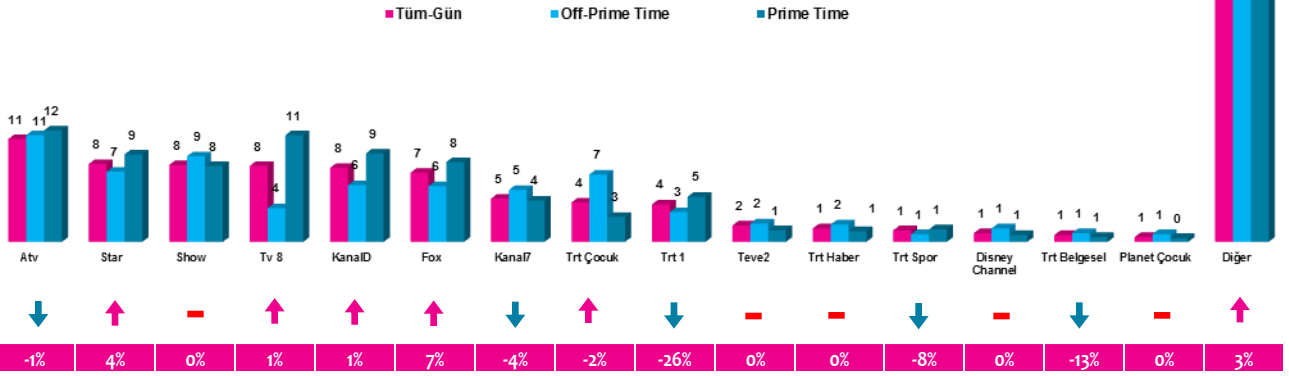

Haftalık TV İzlenme Payları % (Tüm Kişiler)

*Oklar ve altındaki değerler, kanalın Tüm-Gün izlenme payının bir önceki haftaya oranla yaşadığı değişim oranını göstermektedir.

İlk 25 TV Programı (Tüm Kişiler)

No	Kanal	Program	Yayın Günü	Rating (%)	Share (%)
1	ATV	KIRGIN ÇİÇEKLER	Pazartesi	9,9	19,2
2	TV8	SURVIVOR	Pazar	9,9	21,6
3	ATV	EŞKİYA DÜNYAYA HÜKÜMDAR OLMAZ	Salı	9,3	18,5
4	SHOW TV	İÇERDE	Pazartesi	8,6	16,6
5	ATV	KAYSERİSPOR-FENERBAHÇE ZİRAAT TÜRKİYE KUPASI KARŞILAŞMASI	Perşembe	8,2	15,9
6	STAR TV	ANNE	Salı	8,1	15,8
7	TV8	SURVIVOR	Cumartesi	7,7	17
8	TV8	SURVIVOR	Salı	7,4	15,9
9	ATV	AŞK VE MAVİ	Cuma	7,3	15
10	KANAL D	ARKA SOKAKLAR	Cuma	7,3	14,8
11	TV8	SURVIVOR	Cuma	6,8	14,2
12	TV8	SURVIVOR	Pazartesi	6,7	13,9
13	FOX TV	ÇOBAN YILDIZI	Perşembe	6,4	14,2
14	FOX TV	KALBİMDEKİ DENİZ	Cumartesi	6,3	14
15	STAR TV	KARA SEVDA	Çarşamba	6	13,4
16	KANAL D	VATANIM SENSİN	Perşembe	5,9	12,8
17	FOX TV	FATİH PORTAKAL İLE FOX ANA HABER	Perşembe	5,7	15,5
18	KANAL D	ADI EFSANE	Cumartesi	5,5	12,1
19	FOX TV	NO:309	Çarşamba	5,3	10,8
20	STAR TV	CESUR VE GÜZEL	Perşembe	5,1	11,1
21	SHOW TV	SHOW ANA HABER	Perşembe	5	12,2
22	TV8	RECEP İVEDİK 4 (T.S)	Çarşamba	4,8	10
23	ATV	MÜGE ANLI İLE TATLI SERT	Pazartesi	4,5	25,8
24	KANAL D	HAYAT ŞARKISI	Salı	4,3	9,2
25	ATV	BU ŞEHİR ARKANDAN GELECEK	Çarşamba	4,3	8,8

4 Zaman Dilimi - İlk 5 TV Programı

Saat Dilimi	No	Kanal	Program	Rating %
09:00-14:00 Sabah Kadın Kuşağı Hedef Kit: Ev Kadınları	1	ATV	MÜGE ANLI İLE TATLI SERT	7,7
	2	SHOW TV	GELİN EVİ	2,9
	3	FOX TV	KAYBOLAN ÇİÇEKLER	2,9
	4	SHOW TV	ZAHİDE YETİŞ VE MUSTAFA KARATAŞLI CUMA SABAHI	2,9
	5	KANAL D	KISMETSE OLUR	2,7
14:00-18:30 Öğlen Kadın Kuşağı Hedef Kit: Ev Kadınları	1	ATV	ESRA EROL'DA	7,1
	2	SHOW TV	EVLENECEKSEN GEL	6,3
	3	STAR TV	BENİ AFFET	5,6
	4	STAR TV	ZUHAL TOPAL'LA	5,4
	5	KANAL D	ARKA SOKAKLAR (TKR)	3,1
18:30-20:00 Ana Haber Kuşağı Hedef Kit: Tüm Kişiler	1	FOX TV	FATİH PORTAKAL İLE FOX ANA HABER	5,7
	2	SHOW TV	SHOW ANA HABER	5
	3	ATV	ATV ANA HABER	4,2
	4	KANAL D	AHMET HAKAN'LA KANAL D HABER	3,9
	5	STAR TV	STAR ANA HABER	2,7
20:00-24:00 Prime Time Hedef Kit: Tüm Kişiler	1	ATV	KIRGIN ÇİÇEKLER	9,9
	2	TV8	SURVIVOR	9,9
	3	ATV	EŞKİYA DÜNYAYA HÜKÜMDAR OLMAZ	9,3
	4	SHOW TV	İÇERDE	8,6
	5	ATV	KAYSERİSPOR-FENERBAHÇE ZİRAAT TÜRKİYE KUPASI KARŞILAŞMASI	8,2

Rating % Program yayını esnasında elde edilen izlenme oranıdır. (Baz: Tüm Evren) Share % Program yayını esnasında elde edilen izlenme payıdır. (Baz: o anda TV izleyenler)

'Paramparça' Final Yapıyor

Yapımcılığını Endemol Shine Türkiye'nin üstlendiği, başrollerini ise Erkan Petekkaya, Ebru Özkan, Mine Tugay, Sarp Akkaya, Sinem Öztürk, Nursel Köse, Tolga Tekin, Alina Boz, Leyla Tanlar ve İlhan Şeşen'in paylaştığı yapım **'Paramparça'** Final bölümü ile **20 Mart** Pazartesi günü **20:00'de Star Tv'de**.

'Bir Deli Sevda' Show Tv'de Başlıyor