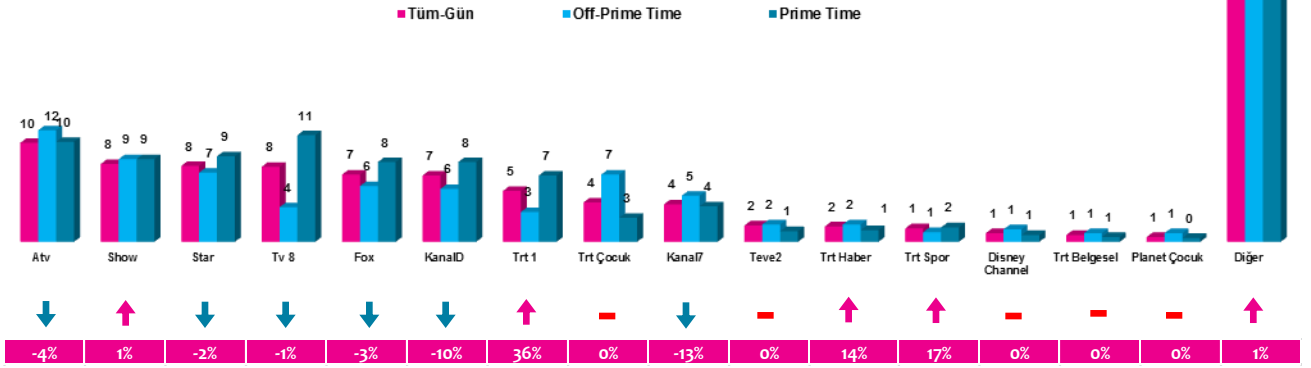

Haftalık TV İzlenme Payları % (Tüm Kişiler)

*Oklar ve altındaki değerler, kanalın Tüm-Gün izlenme payının bir önceki haftaya oranla yaşadığı değişim oranını göstermektedir.

İlk 25 TV Programı (Tüm Kişiler)

No	Kanal	Program	Yayın Günü	Rating (%)	Share (%)
1	TRT 1	DİRİLİŞ ERTUĞRUL	Çarşamba	12,5	27,2
2	TV8	SURVIVOR	Pazar	9,7	20,5
3	SHOW TV	İÇERDE	Pazartesi	9,4	18,1
4	ATV	EŞKİYA DÜNYAYA HÜKÜMDAR OLMAZ	Salı	9,1	18,4
5	TRT 1	OLYMPIACOS-BEŞİKTAŞ UEFA AVRUPA LİGİ KARŞILAŞMASI	Perşembe	8,5	26,5
6	ATV	KIRGIN ÇİÇEKLER	Pazartesi	8,4	18,2
7	TV8	SURVIVOR	Pazartesi	7,8	16,1
8	STAR TV	ANNE	Salı	7,8	16,5
9	TV8	SURVIVOR	Cumartesi	7,7	16,1
10	TV8	SURVIVOR	Salı	7,5	16,6
11	ATV	AŞK VE MAVİ	Cuma	7,4	15,1
12	TV8	SURVIVOR	Cuma	7,1	14,4
13	FOX TV	ÇOBAN YILDIZI	Perşembe	6,7	14,8
14	KANAL D	ARKA SOKAKLAR	Cuma	6,6	13,4
15	KANAL D	VATANIM SENSİN	Perşembe	6,3	13,3
16	FOX TV	KALBİMDEKİ DENİZ	Cumartesi	6	12,6
17	SHOW TV	YENİ GELİN	Cumartesi	5,8	13,1
18	SHOW TV	SHOW ANA HABER	Perşembe	5,5	13,7
19	TRT 1	CUMHURBAŞKANI ÖZEL YAYINI	Çarşamba	5,4	13
20	FOX TV	FATİH PORTAKAL İLE FOX ANA HABER	Perşembe	5,4	15,1
21	FOX TV	NO:309	Çarşamba	5,3	10,7
22	STAR TV	KARA SEVDA	Çarşamba	5,2	10,8
23	STAR TV	CESUR VE GÜZEL	Perşembe	5,2	10,9
24	KANAL D	ADI EFSANE	Cumartesi	4,8	10,1
25	ATV	MÜGE ANLI İLE TATLI SERT	Salı	4,7	29,1

4 Zaman Dilimi - İlk 5 TV Programı

Saat Dilimi	No	Kanal	Program	Rating %
09:00-14:00 Sabah Kadın Kuşağı Hedef Kitle: Ev Kadınları	1	ATV	MÜGE ANLI İLE TATLI SERT	8,1
	2	ATV	AŞK VE MAVİ (TKR)	3,2
	3	ATV	PROF.DR.NİHAT HATİPOĞLU İLE KUR'AN VE SÜNNET	2,8
	4	SHOW TV	GELİN EVİ	2,7
	5	STAR TV	İSTANBULLU GELİN (TKR)	2,7
14:00-18:30 Öğlen Kadın Kuşağı Hedef Kitle: Ev Kadınları	1	ATV	ESRA EROL'DA	6,8
	2	SHOW TV	EVLENECEKSEN GEL	6
	3	STAR TV	ZUHAL TOPAL'LA	5,8
	4	STAR TV	BENİ AFFET	5,5
	5	TRT 1	ADINI SEN KOY	3,9
18:30-20:00 Ana Haber Kuşağı Hedef Kitle: Tüm Kişiler	1	SHOW TV	SHOW ANA HABER	5,5
	2	FOX TV	FATİH PORTAKAL İLE FOX ANA HABER	5,4
	3	ATV	ATV ANA HABER	4,2
	4	KANAL D	AHMET HAKAN'LA KANAL D HABER	3,8
	5	STAR TV	STAR ANA HABER	2,7
20:00-24:00 Prime Time Hedef Kitle: Tüm Kişiler	1	TRT 1	DİRİLİŞ ERTUĞRUL	12,5
	2	TV8	SURVIVOR	9,7
	3	SHOW TV	İÇERDE	9,4
	4	ATV	EŞKİYA DÜNYAYA HÜKÜMDAR OLMAZ	9,1
	5	TRT 1	OLYMPIACOS-BEŞİKTAŞ UEFA AVRUPA LİGİ KARŞILAŞMASI	8,5

Rating % Program yayını esnasında elde edilen izlenme oranıdır. (Baz: Tüm Evren) Share % Program yayını esnasında elde edilen izlenme payıdır. (Baz: o anda TV izleyenler)

'Seni Kimler Aldı' Atv'de Başlıyor

Yapımcılığını Pastel Film'in, yönetmenliğini Sadullah Şentürk'ün üstlendiği yapımın başrollerinde Fulya Zenginer, Yiğit Kirazcı, Duygu Yetiş ve Yurdaer Okur yer alıyor. **'Seni Kimler Aldı'** yakında **Atv**'de başlıyor.

'Cesur Yürek' Dizisi Sona Eriyor

Yapımcılığını Fark Film'in üstlendiği, yönetmenliğini Kudret Sabancı'nın yaptığı, senaryosunu ise Cüneyt Aysan ve Ozan Aksungur'un üstlendiği dizi **'Cesur Yürek'** 16 Mart Perşembe günü saat 20:00'de **Show Tv**'de final yapıyor.

'Fİ' Puhutv'de Başlıyor